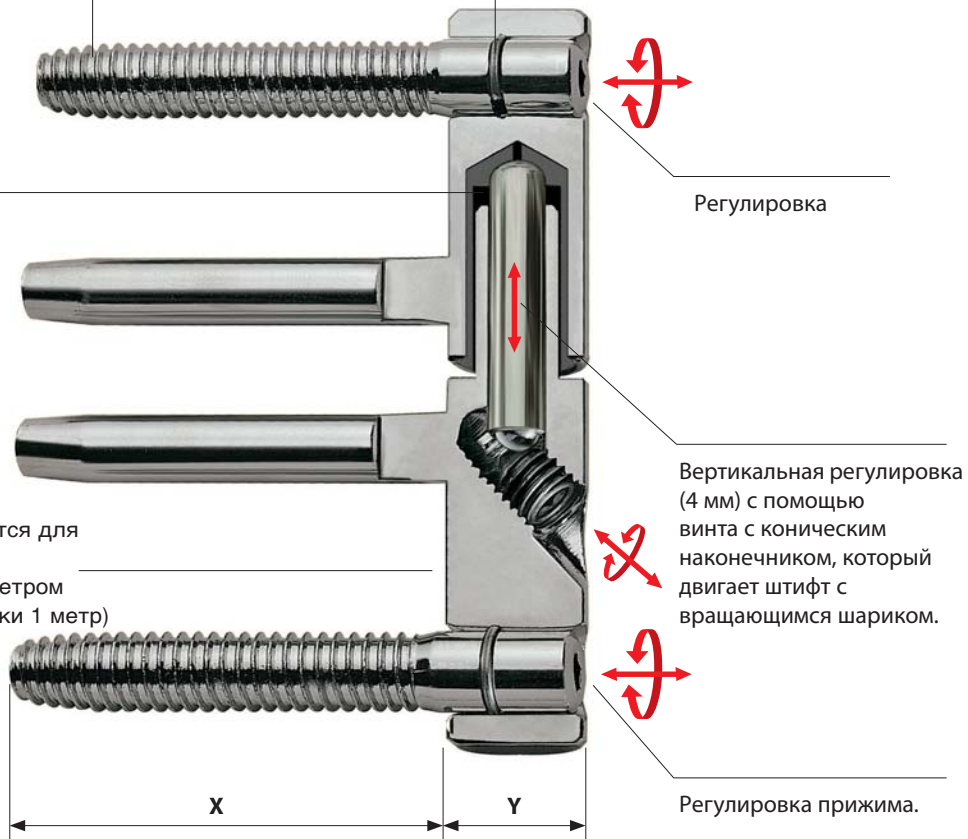

AGB 3D

Петли, регулируемые в трех направлениях,
для деревянных дверей и окон

AGB 3D регулируемая петля в 3-х
плоскостях для деревянных
дверей и окон

- Диаметр 14 и 16 мм
- Максимальная нагрузка 90 кг
- Ось с вращающимся опорным шариком
- Сертифицирована для противопожарных дверей

АГБ 3Д Петля, регулируемая в трех направлениях, для деревянных дверей и окон

Резьба, шагом 1,8 обеспечивает легкое ввинчивание и максимально надежное крепление в массиве дерева

Прочная блокировка штифтов при помощи стопорных колец из пружинной стали.

Внутренний паз петли с долговечной автосмазывающейся пластиковой втулкой обеспечит плавную работу

Петли подходят для противопожарных дверей, производятся 14 и 16 мм. диаметром и используются для створок до 90 кг. (до 4 петель диаметром 16 мм при ширине створки 1 метр)

Y	∅ 14 x 82 h	∅ 16 x 82 h
X	39,5	48,5 - 65

Упроченный вращающийся шарик.

Вертикальная регулировка до 4 мм. возможна при помощи резьбового регулировочного штифта, воздействующего на подвижный опорный шарик оси.