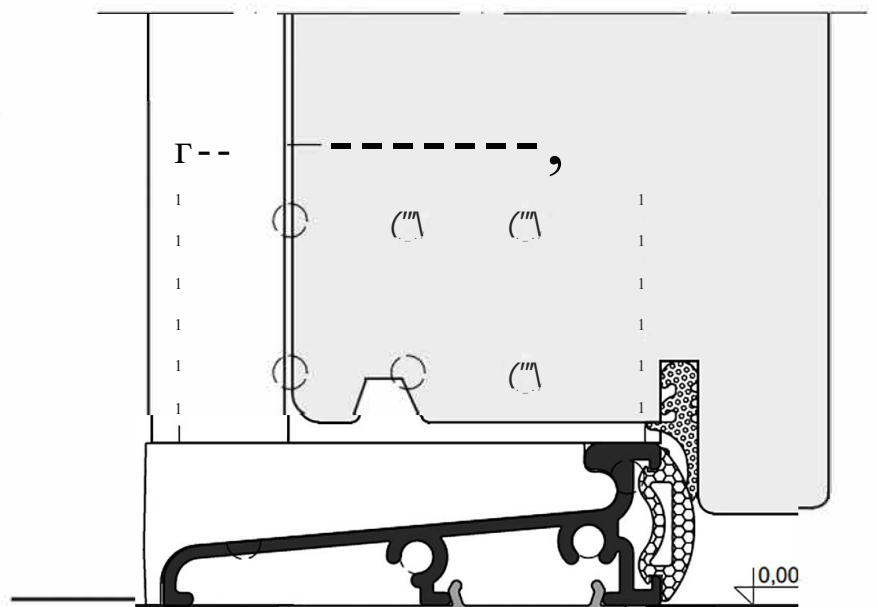

Артикул	Наименование	
AD66	Дверной порог	72 м

M:Wi:H	Наименование	
AU20	Углубитель	100 м

Э