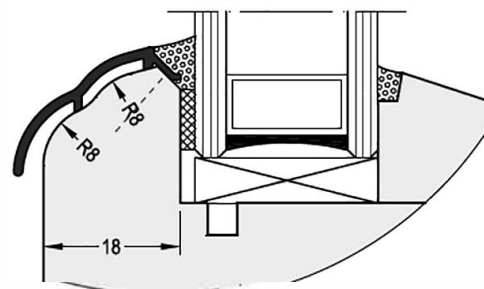

Информация:

Крепление шпифтами через каждые 250 мм

ZM 22 Retro	Торцевая заглушка	100 пар
-------------	-------------------	---------

APS 20; APSK 20

APS 24; APSK 24

APS22

Профили покрытия створок APZ

Артикул	Наименование	
APZ 20	Профиль покрытия створок	72 м