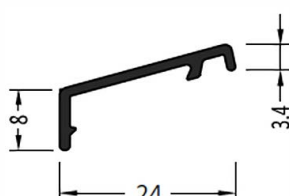

Артикул	Наименование	
APZK 24	Профиль покрытия створок	72 м

Информация:

Крепление штифтами через каждые 250 мм

ZMK24	Торцевая заглушка	100 пар