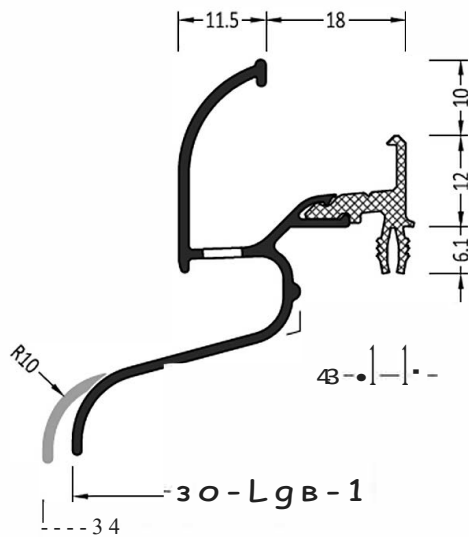

ZM .../.../...
ZMK .../.../...
 Торцевая заглушка: для угла наклона напыва рамы 90 градусов

ZM .../.../... S
 Торцевая заглушка: для переменного угла наклона напыва рамы

ZMK .../.../... S
 Торцевая заглушка: для переменного угла наклона напыва рамы

Артикул	Наименование	
ATW 22/30	Водоотводный профиль	72 м

Информация:

Отверстия 4x35 мм для дренажа влаги через каждые 120 мм

ZM 22/30	Торцевая заглушка с резиновым уплотнением	100 пар	A
ZM 22/30 S	Торцевая заглушка с резиновым уплотнением	100 пар	A
ZM 22/30/18 S	Торцевая заглушка с резиновым уплотнением	100 пар	B