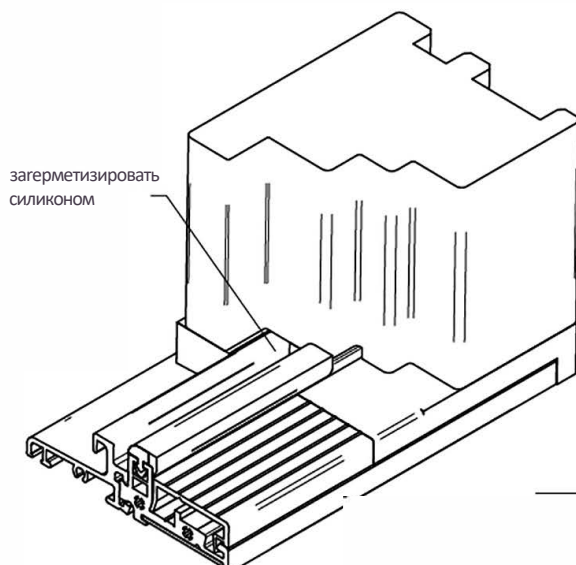

Артикул	Наименование	
ATD 75/25	Дверной порог	72 м

M14BH	Наименование	
AP 1S-1	Профиль каплевидик	72 м

ATM46	Наименование	
	Пластиковый держатель	72 м

ZT75/2	Наименование	
	Торцевое Адержатель	10 шт

Паропроницаемая пленка