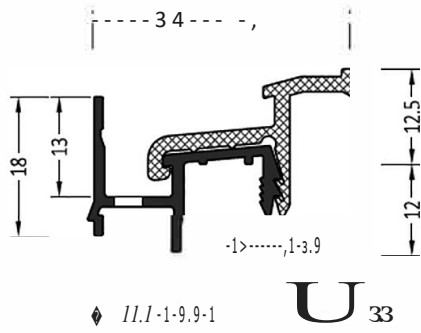

Водоотводные профили Система 22 мм

Артикул	Наименование	
ATW 22/18 Styl	Водоотводный профиль	72 м

Информация:

Отверстия 3,5x35 мм для дренажа влаги через каждые 120 мм
Клипса-держатель ZP Styl

ZM 22/18 Styl	Торцевая заглушка с переменным уклоном	100 пар
ZM 22/18 5 Styl	Торцевая заглушка с переменным уклоном	100 пар