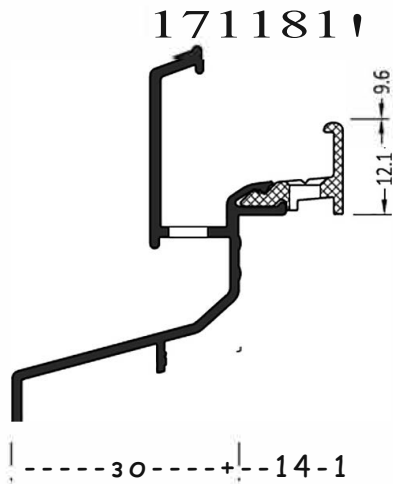

MEWE	Наименование	
A23,Sx30	Винт	100шт

Артикул	Наименование	Иконка
АТРВ 22/30	Водоотводный профиль	72 м

Информация:
 Отверстия 4x30 мм для дренажа влаги через каждые 120 мм
 Крепежное отверстие ф4.0

ZM 22/30	Торцевая заглушка с переменным углом	100 пар	A
ZM 22/305	Торцевая заглушка с постоянным углом	100 пар	A
ZM 22/30/18 5	Торцевая заглушка с переменным углом	100 пар	B