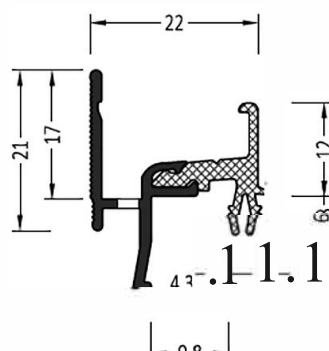

Артикул	Наименование	
ATW 22 Styl	Водоотводный профиль	72 м

Информация:
Отверстия 3x25 мм ШЯ дренажа влаги через каждые 120 мм
Клипса-держатель ZP styl

ZM 22/ST/3	Торцевая заглушка с "прямым УДОМ"	100 пар