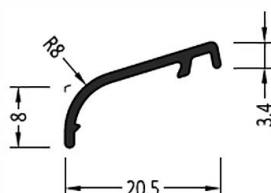

Информация:

Крепление шпифтами через каждые 250 мм

ZM 22 Retro	Торцевая заглушка	100 пар
-------------	-------------------	---------

APS 20; APSK 20

APS 24; APSK 24

APS22

Профили покрытия створок APZ

Артикул	Наименование	
APZ 20	Профиль покрытия створок	72 м