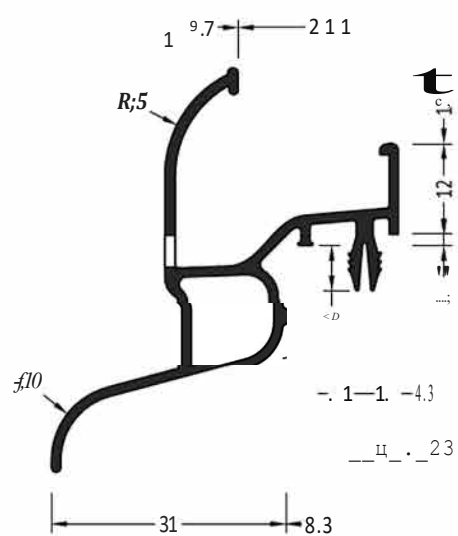

Артикул	Наименование	
AWB 25/31	Водоотводный профиль	72 м

Информация:
Отверстия 4x30 мм для дренажа влаги через каждые 120 мм

ZM 25/31	Торцевая заглушка с переменным углом	100 пар
ZM 25/315	Торцевая заглушка с переменным углом	100 пар