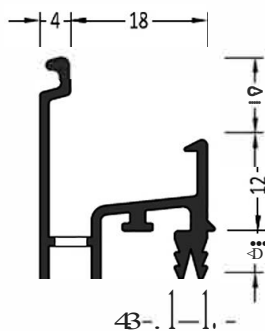

f-в--1--9.1-1

Артикул	Наименование	
AW22	Водоотводный профиль	72 м

Информация:
Отверстия 3x25 мм ШЯ дренажа влаги через каждые 120 мм

ZM 22/ST/3	Торцевая заглушка с "прямым УДОМ"	100 пар