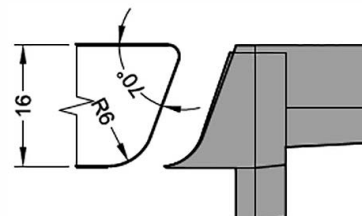

W·U&H	Наименование	Изображение
ZM 145P	Торцевая заглушка с переменным уклоном