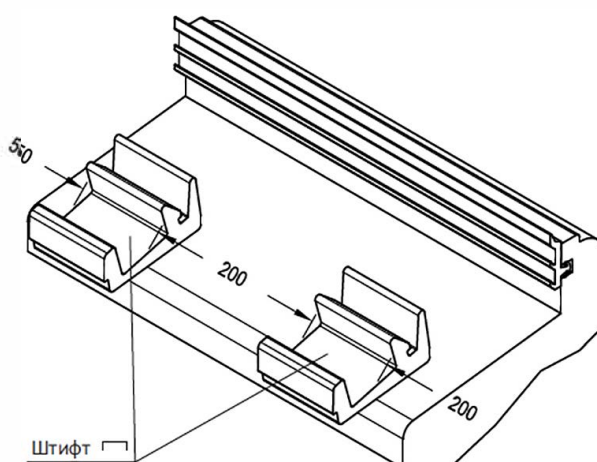

Наименование		
	Клипса держатель		200шт.

	Наименование		
	Клипса держатель		200шт.

	Наименование		
	Уплотнитель		400 м