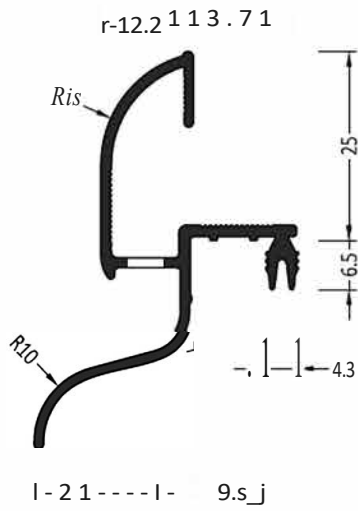

Водоотводные профили Система 25 мм