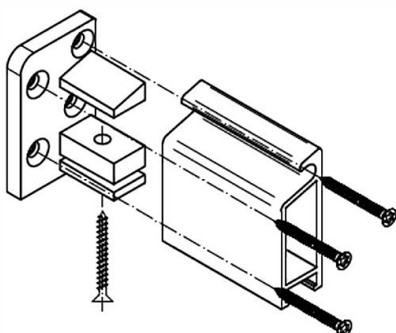

Информация:
Цвет: 00

[1]
-Ц-2

Артикул	Наименование	
APL 8/2	Дизайн профиль для дверной створки	72 м

Информация:
Цвет: 00

◆ 1s-J

Артикул	Наименование	
AD 15/45	Дверной порог	72 м

МЧФБ	Наименование	
ZT15/45W	Торцевой держатель	100 пар