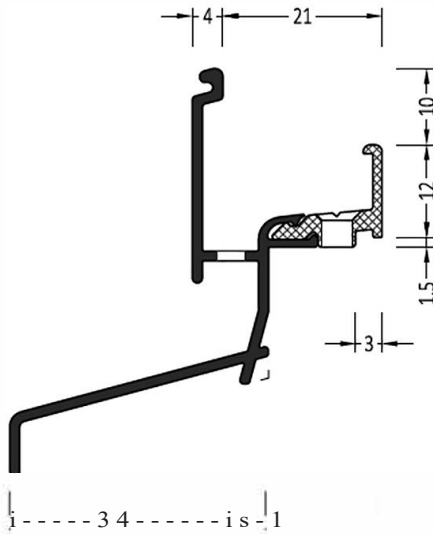

Артикул	Наименование	
АТР 25/34	Водоотводный профиль	72 м

Информация:

Отверстия 4x25 мм для дренажа влаги через каждые 120 мм
Крепежное отверстие ф4.0
Клипса-держатель ZPStyl

ZM 25/34	Торцевая заглушка с переменным углом	100 пар