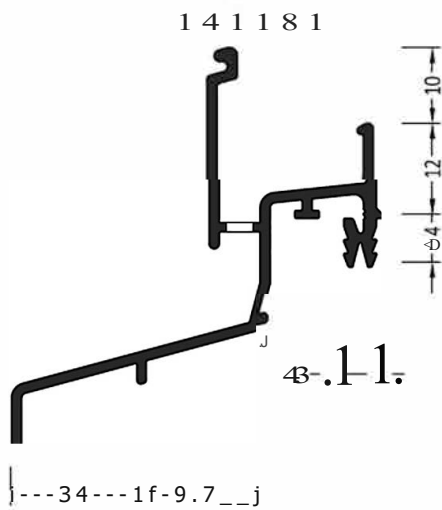

Артикул	Наименование	
AW 22/34	Водоотводный профиль	72 м

Информация:
Отверстия 3x25 мм ШЯ дренажа влаги через каждые 120 мм

ZM 22/34	Торцевая заглушка с "прямым УДОМ"	100 пар