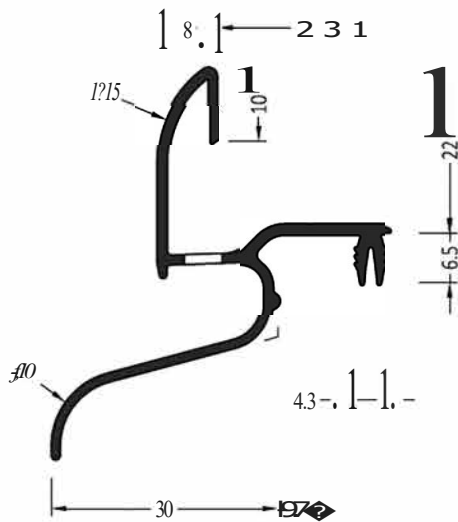

Артикул	Наименование	
AWS 22/30	Водоотводный профиль	72 м

Информация:
Отверстия 4,5x35 мм для дренажа влаги через каждые 120 мм

Зазор между водоотводным профилем и деревянной рамой загерметизировать силиконом