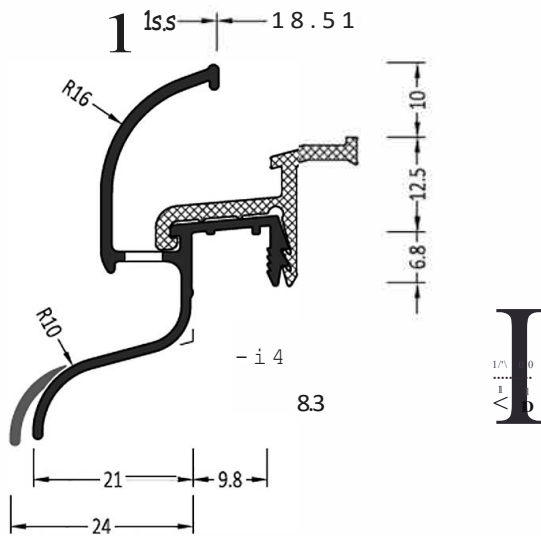

Артикул	Наименование	
ATW 22/21/18	Водоотводный профиль	72 м

Информация:

Отверстия 4,5x35 мм для дренажа влаги через каждые 120 мм

ZM 22/21/18	Торцевая заглушка с переменным углом	100 пэр	A
ZM 22/21/18 5	Торцевая заглушка с переменным углом	100 пэр	A
ZM 22/21/18/19	Торцевая заглушка с переменным углом	100 пэр	B
ZM 22/21/18/19 5	Торцевая заглушка с переменным углом	100 пэр	B
ZM 22/21/18/22	Торцевая заглушка с переменным углом	100 пэр	C
ZM 22/21/18/22 5	Торцевая заглушка с переменным углом	100 пэр	C

Артикул	Наименование	
ATW 22/24/18	Водоотводный профиль	72 м

Информация:

Отверстия 4,5x35 мм для дренажа влаги через каждые 120 мм

ZM 22/24/18	Торцевая заглушка с переменным углом	100 пэр	A
ZM 22/24/18 5	Торцевая заглушка с переменным углом	100 пэр	A
ZM 22/24/18/19	Торцевая заглушка с переменным углом	100 пэр	B
ZM 22/24/18/19 5	Торцевая заглушка с переменным углом	100 пэр	B
ZM 22/24/18/2 2	Торцевая заглушка с переменным углом	100 пэр	C
ZM 22/24/18/22 5	Торцевая заглушка с переменным углом	100 пэр	C