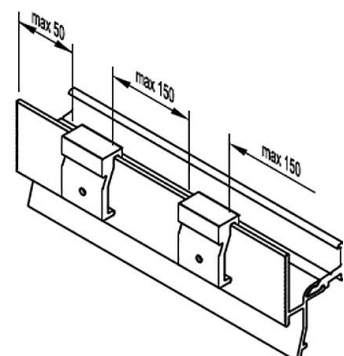

Артикул	Наименование	
ZP styl	Клипса держатель	100шт