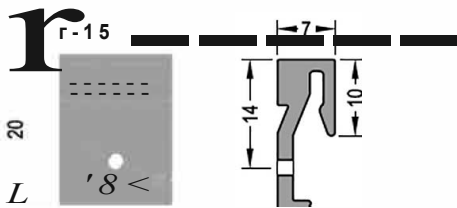

МВФ/М	Наименование	
ZP styl	Клипса держатель	100 шт