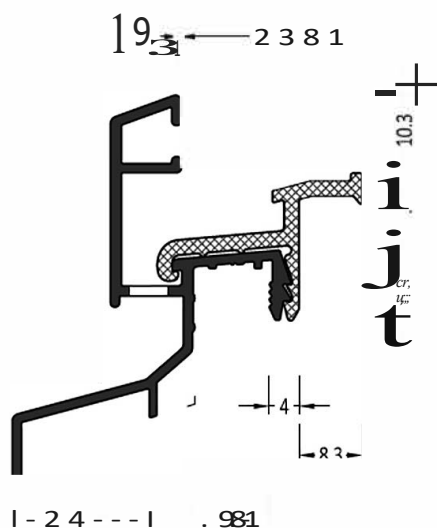

Артикул	Наименование	
ATWK 22/24/22 U	Водоотводный профиль	72 м

Информация:

Отверстия 4,5х35 мм ШИЯ дренажа влаги через каждые 120 мм
Умотнитель AU 22/30

ZMK 22/24/22U	Торцевая заглушка с переменным уклоном	100 пар
ZMK 22/24/22U 5	Торцевая заглушка с переменным уклоном	100 пар