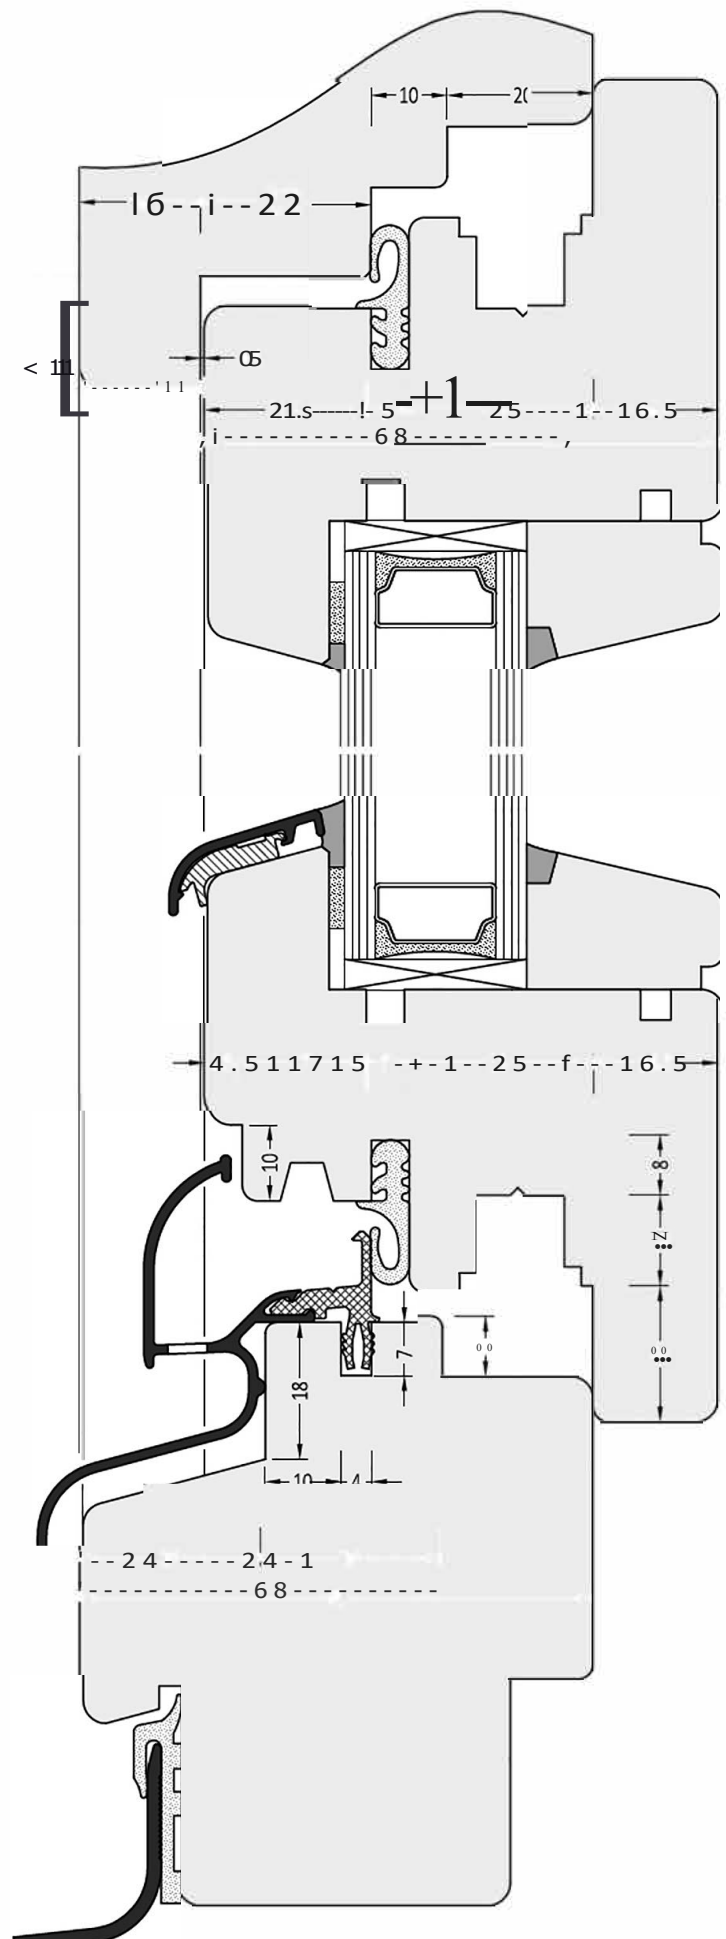

Информация:

Отверстия 4,5x35 мм для дренажа влаги через каждые 120 мм

ZMS 22/34	Торцевая заглушка с резиновым уплотнением	100 пар	A
ZMS 22/34 S	Торцевая заглушка с резиновым уплотнением	100 пар	A
ZMS 22/34/18 S	Торцевая заглушка с резиновым уплотнением	100 пар	B