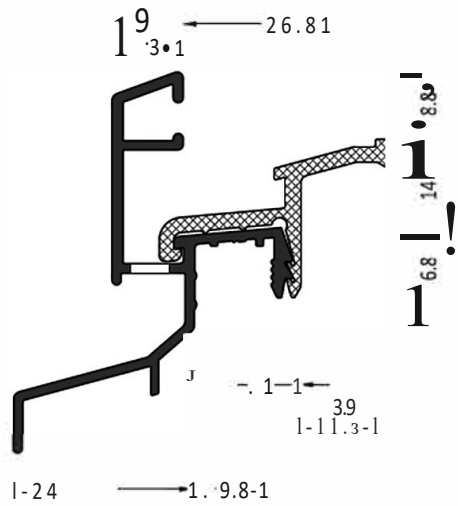

Артикул	Наименование	
ATWBK 25/24/25U	Водоотводный профиль	72 м

Информация:
Отверстия 4,5x35 мм для дренажа влаги через каждые 120 мм
Умоднитель AU 22/30

ZMK 25/24/25 U	Торцевая заглушка с переменным углом	100 пар
ZMK 25/24/25U 5	Торцевая заглушка с переменным углом	100 пар