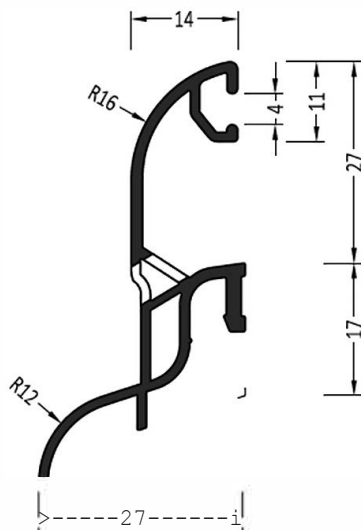

Артикул	Наименование	
ZP14	клипса держатель	100шт

Информация:
Зинг 14/3,5 x 30

Артикул	Наименование	
AU 22/30	Уплотнитель	200м

Информация:
Цвет: белый, коричневый, серый, черный

Артикул	Наименование	
A23,5x30	Винт	100шт