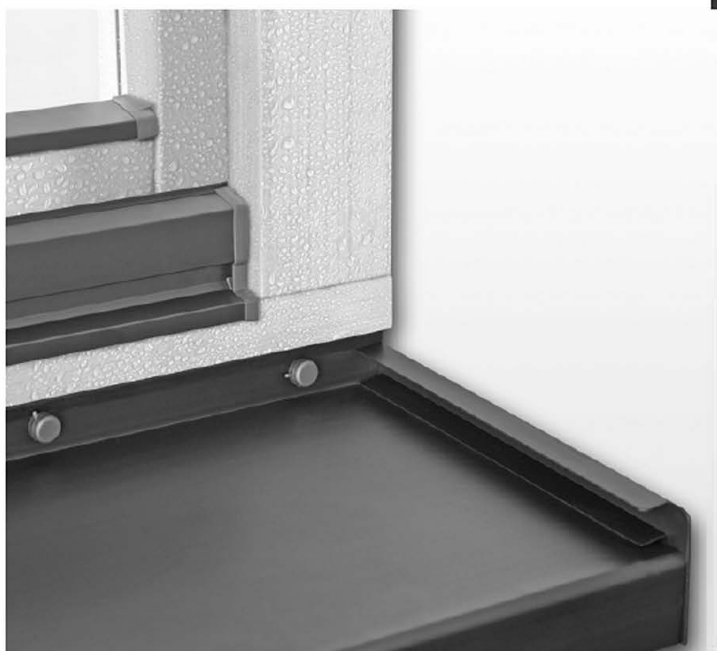

Дизайн Classic

Граненая форма алюминиевых
профилей