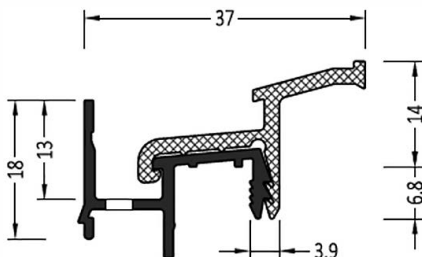

l--11.9-l-9.9_j l--11.3-j

Артикул	Наименование	
ATW 25/25 Styl	Водоотводный профиль	72 м

Информация:

Отверстия 3,5x35 мм ШЛЯ ррена на влаги через каждые 120 мм
Клипса-держатель ZPStyl

ZM 25/25 Styl	Торцевая заглушка с переменным уклоном	100 пар
ZM 25/25 5 Styl	Торцевая заглушка с переменным уклоном	100 пар