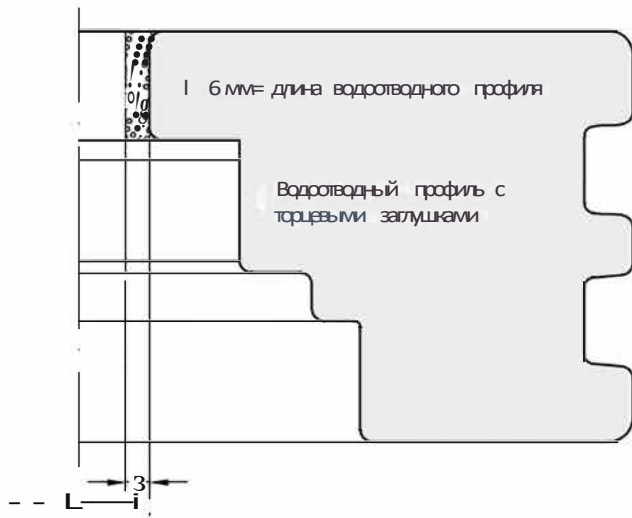

ZM .../.../...
ZMK .../.../...
Торцевая заглушка: для угла наклона напыва рамы 90 градусов

ZM .../.../... S
Торцевая заглушка: для переменного угла наклона напыва рамы

ZMK .../.../... S
Торцевая заглушка: для переменного угла наклона напыва рамы