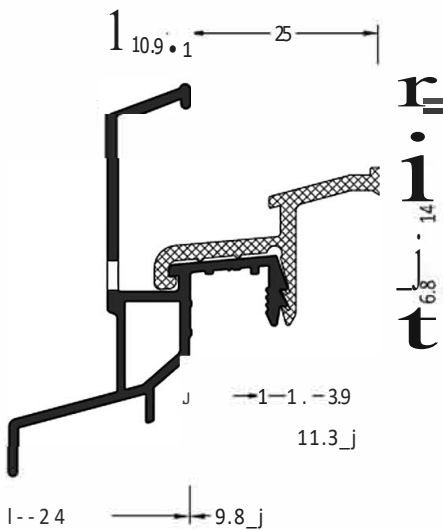

1--24

Артикул	Наименование	
ATWBK 25/24/25	Водоотводный профиль	72 м

Информация:
Отверстия 4x30 мм для дренажа влаги через каждые 120 мм

ZMK 25/24/25	ТОРЦЕВАЯ заглушка с переменным углом	100 пар
ZMK 25/24/25 5	ТОРЦЕВАЯ заглушка с переменным углом	100 пар