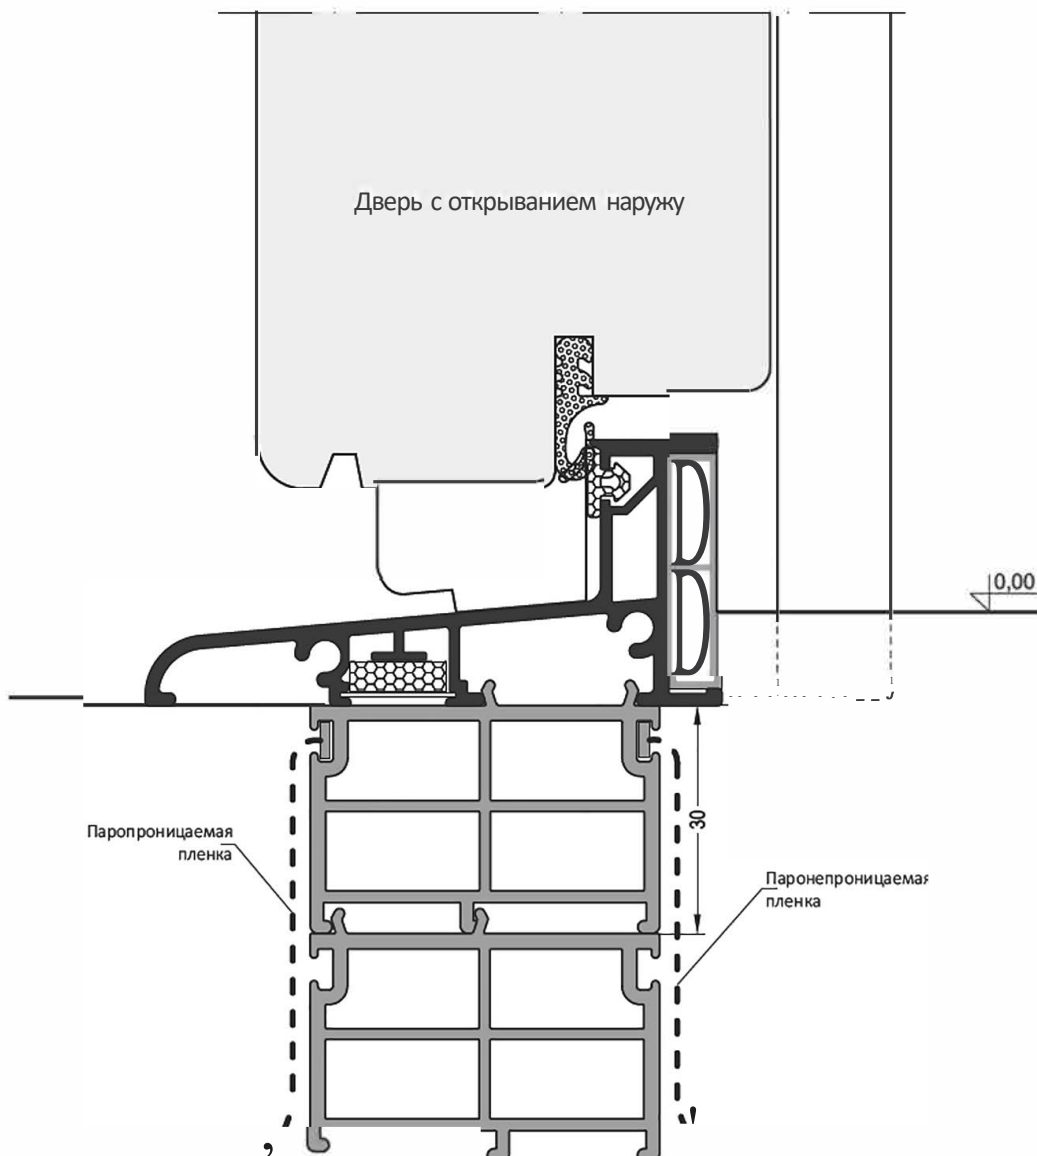

Сжатая лента: при монтаже необходимо снять защиту

Артикул	Наименование	
ATD 76	Дверной порог	72 м

М:шт:М	Наименование	
ATM6	п.асп<.....>	72 м

М:шт:М	Наименование	
AUS	Уплотнитель	100м