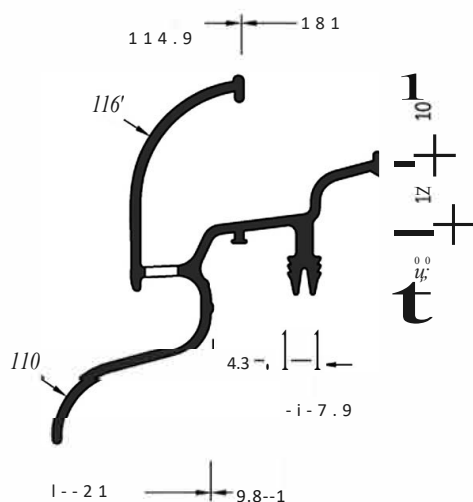

Артикул	Наименование	
AW 22/21	Водоотводный профиль	72 м

Информация:

Отверстия 4x25 мм для дренажа влаги через каждые 120 мм

ZM 22/21	Торцевая заглушка с переменным углом	100 пар
ZM 22/215	Торцевая заглушка с переменным углом	100 пар