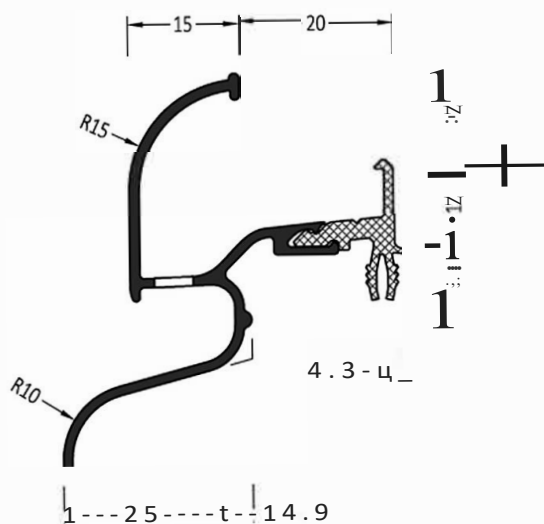

Артикул	Наименование	
ATW 19/25	Водоотводный профиль	72 м

Информация:

Отверстия 4,5x35 мм для дренажа влаги через каждые 120 мм

ZM 19/25/12	Торфобетонная стяжка	100 пар	А
ZM 19/25/15	Торфобетонная стяжка	100 пар	В