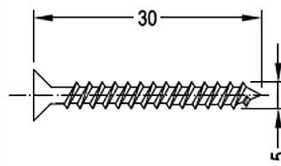

Артикул	Наименование	
A23,5x30	Винт	100 шт