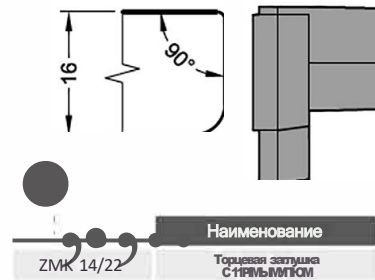

Артикул	Наименование	
ZMK 14/22	Торцевая заглушка с прямым углом	100 пар