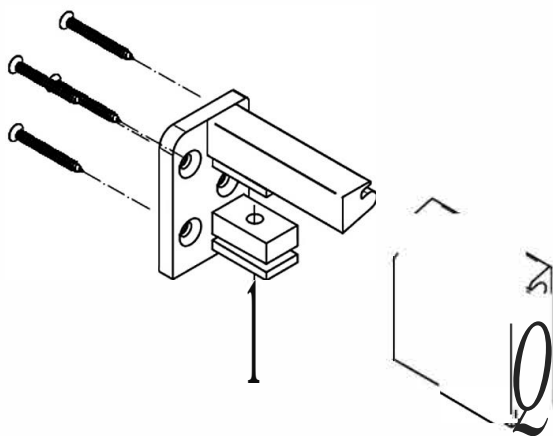

МЧФБ	Наименование	
z r 15/45 z	Толчковый держатель	100 пар