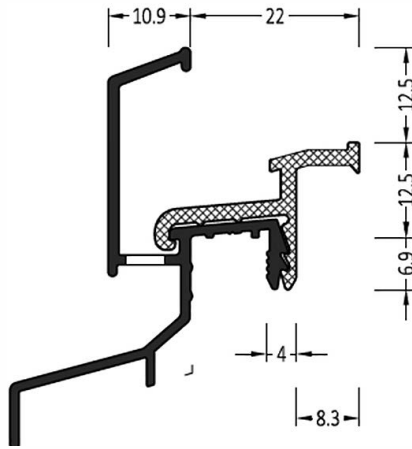

◆ 24--1-9.8._j

Артикул	Наименование	
АТWК 22/24/22	Водоотводный профиль	72 м

Информация:

Отверстия 4,5x35 мм для дренажа влаги через каждые 120 мм

ZMK 22/24/22 2	Торцевая заглушка с переменным углом	100 пар
ZMK 22/24/22 5	Торцевая заглушка с переменным углом	100 пар