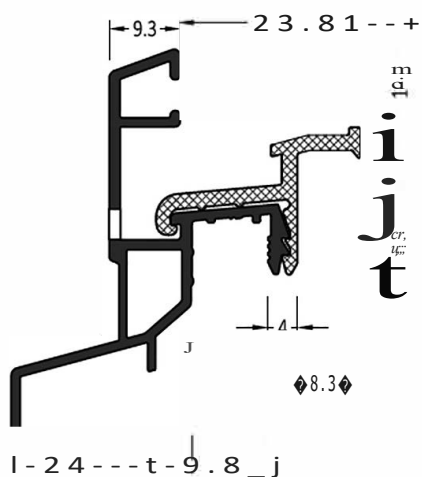

Артикул	Наименование	
ATWBK 22/24/22 U	Водоотводный профиль	72 м

Информация:

Отверстия 4,5х30 мм для дренажа влаги через каждые 120 мм
Умотнитель AU 22/30

ZMK 22/24/22U	Торцевая заглушка с переменным уклоном	100 пар
ZMK 22/24/22U 5	Торцевая заглушка с переменным уклоном	100 пар

- 14% -	Наименование	
AU 22/30	Уплотнитель	200м

Информация:

Цвет: Белый, коричневый, серый, черный