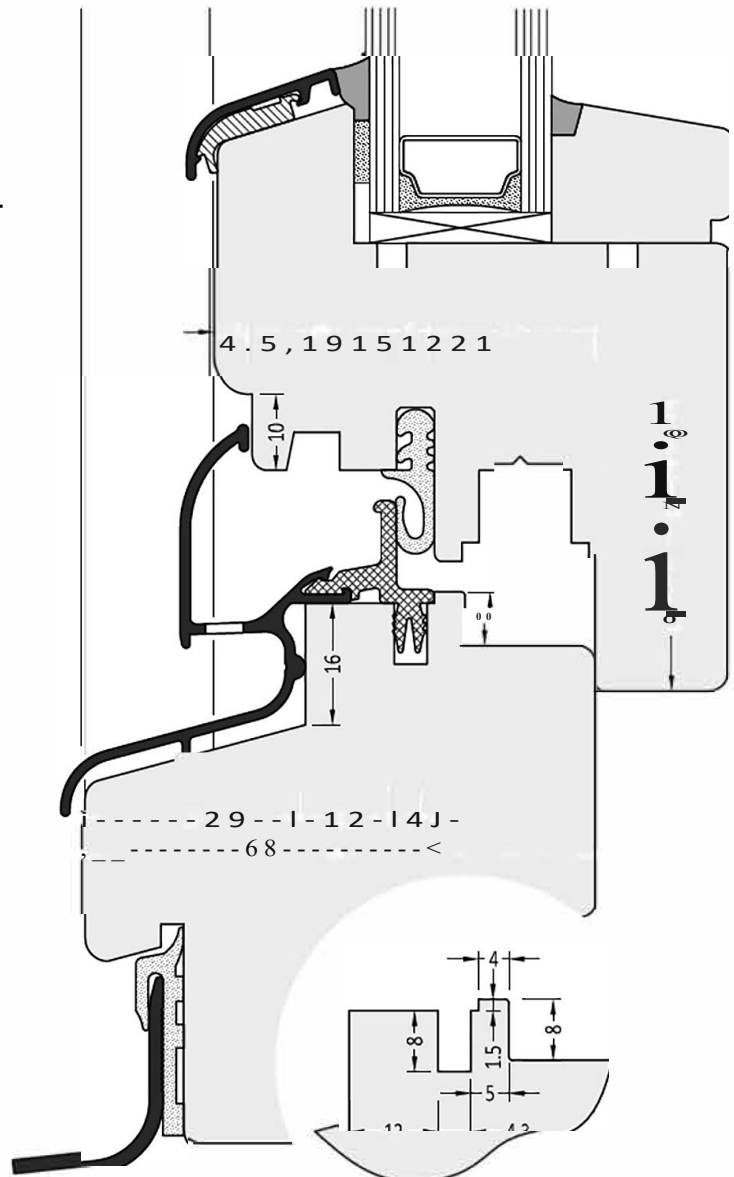

Артикул	Наименование	
ATWB 24/32	Водоотводный профиль	72 м

Информация:
Отверстия 4x30мм ШИЯ дренажа влаги через каждые 120 мм

ZM 24/32	Торцевая заглушка с Прямоуголом	100 пар
ZM 24/32 5	Торцевая заглушка с Прямоуголом	100 пар