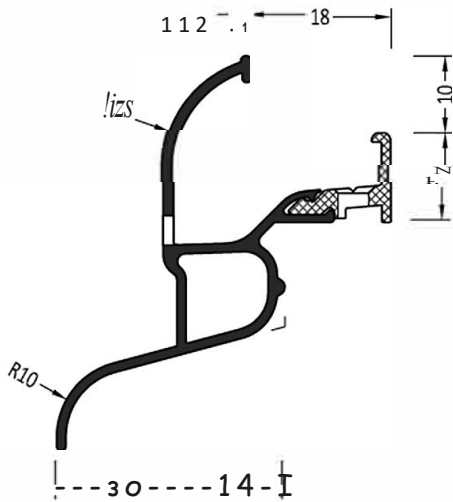

Информация:

Отверстия 4,5x35 мм для дренажа влаги через каждые 120мм
Крепежное отверстие ф4.0

ZMS 22/34	Торцевая заглушка с переменным углом	100 пар	A
ZMS 22/34 5	Торцевая заглушка с переменным углом	100 пар	A
ZMS 22/34/18 5	Торцевая заглушка с переменным углом	100 пар	B

MEWE	Наименование	
A23,Sx30	Винт	100шт

Артикул	Наименование	Иконка
АТРВ 22/30	Водоотводный профиль	72 м

Информация:
 Отверстия 4x30 мм для дренажа влаги через каждые 120 мм
 Крепежное отверстие ф4.0

ZM 22/30	Торцевая заглушка с переменным углом	100 пар	A
ZM 22/305	Торцевая заглушка с постоянным углом	100 пар	A
ZM 22/30/18 5	Торцевая заглушка с переменным углом	100 пар	B