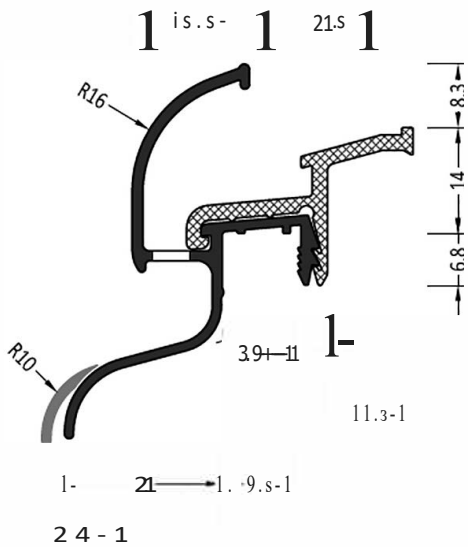

Водоотводные профили Система 25 мм

Артикул	Наименование	
АТW 25/21/21	Водоотводный профиль	72 м

Информация:
Отверстия 4,5x35 мм для дренажа влаги через каждые 120 мм

z м 25/21/21	Торцевая заглушка с переменным углом	100 пар
ZM 25/21/21 5	Торцевая заглушка с переменным углом, и	100 пар

Артикул	Наименование	
АТW 25/24/21	Водоотводный профиль	72 м

Информация:
Отверстия 4,5x35 мм для дренажа влаги через каждые 120 мм

z м 25/24/21	Торцевая заглушка с переменным углом	100 пар
z м 25/24/21 5	Торцевая заглушка с переменным углом	100 пар