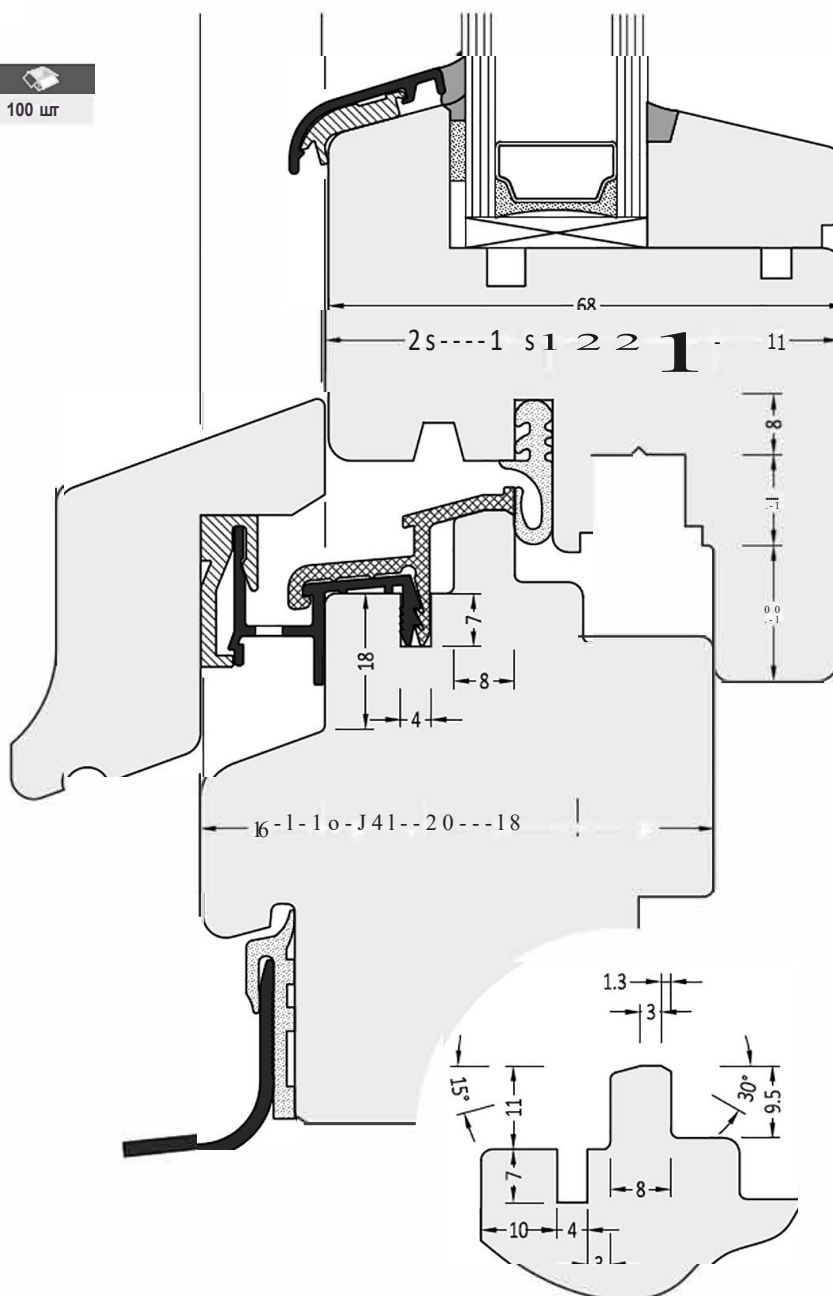

Артикул	Наименование	
ATW 25/25 Styl	Водоотводный профиль	72 м

Информация:

Отверстия 3,5x35 мм ШЛЯ ррена на влаги через каждые 120 мм
Клипса-держатель ZPStyl

ZM 25/25 Styl	Торцевая заглушка с переменным уклоном	100 пар
ZM 25/25 5 Styl	Торцевая заглушка с переменным уклоном	100 пар

	Наименование	
ZP styl	Клипса держатель	100 шт