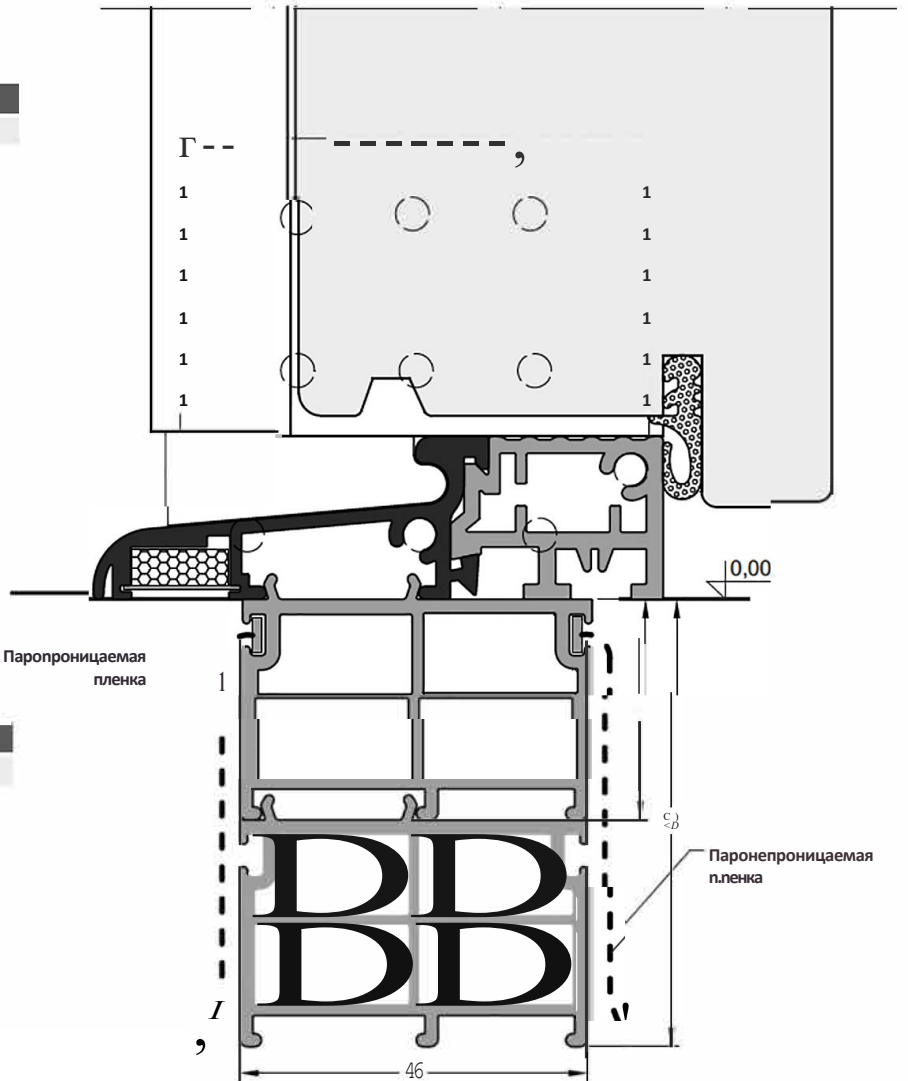

Дверной порог ATD 75

Артикул	Наименование	
ATD75	Дверной порог	72 м

Артикул	Наименование	
ATM 46	Пластиковый держатель	72 м

Артикул	Наименование	
ZT 75	Торцевый держатель	10 шт.

Артикул	Наименование	
ATD 75/22	Дверной порог	72 м