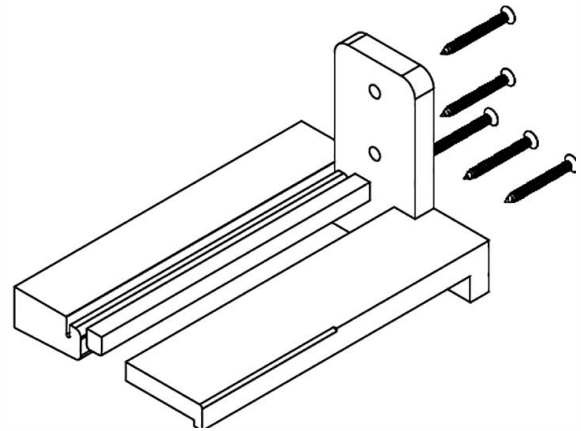

M:WBH	Наименование	
Zf 75/2	Торцовый держатель	10 шт