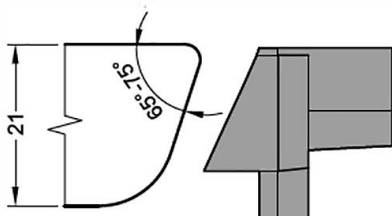

W·U&H	Наименование	Изображение
ZM 145	Торцевая заглушка с переменным уклоном