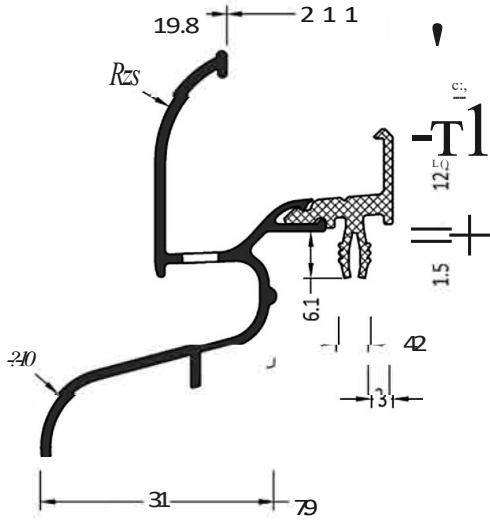

Водоотводные профили Система 25 мм

Артикул	Наименование	
ATW 25/31	Водоотводный профиль	72 м

Информация:
Отверстия 4 x 5 мм ШЯ дренажа влаги через каждые 120 мм

ZM 25/31	Торцевая заглушка с перемычкой	100 пар
ZM 25/315	Торцевая заглушка	100 пар