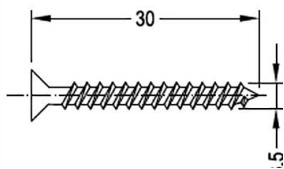

MEWE	Наименование	
A23,Sx30	Винт	100шт