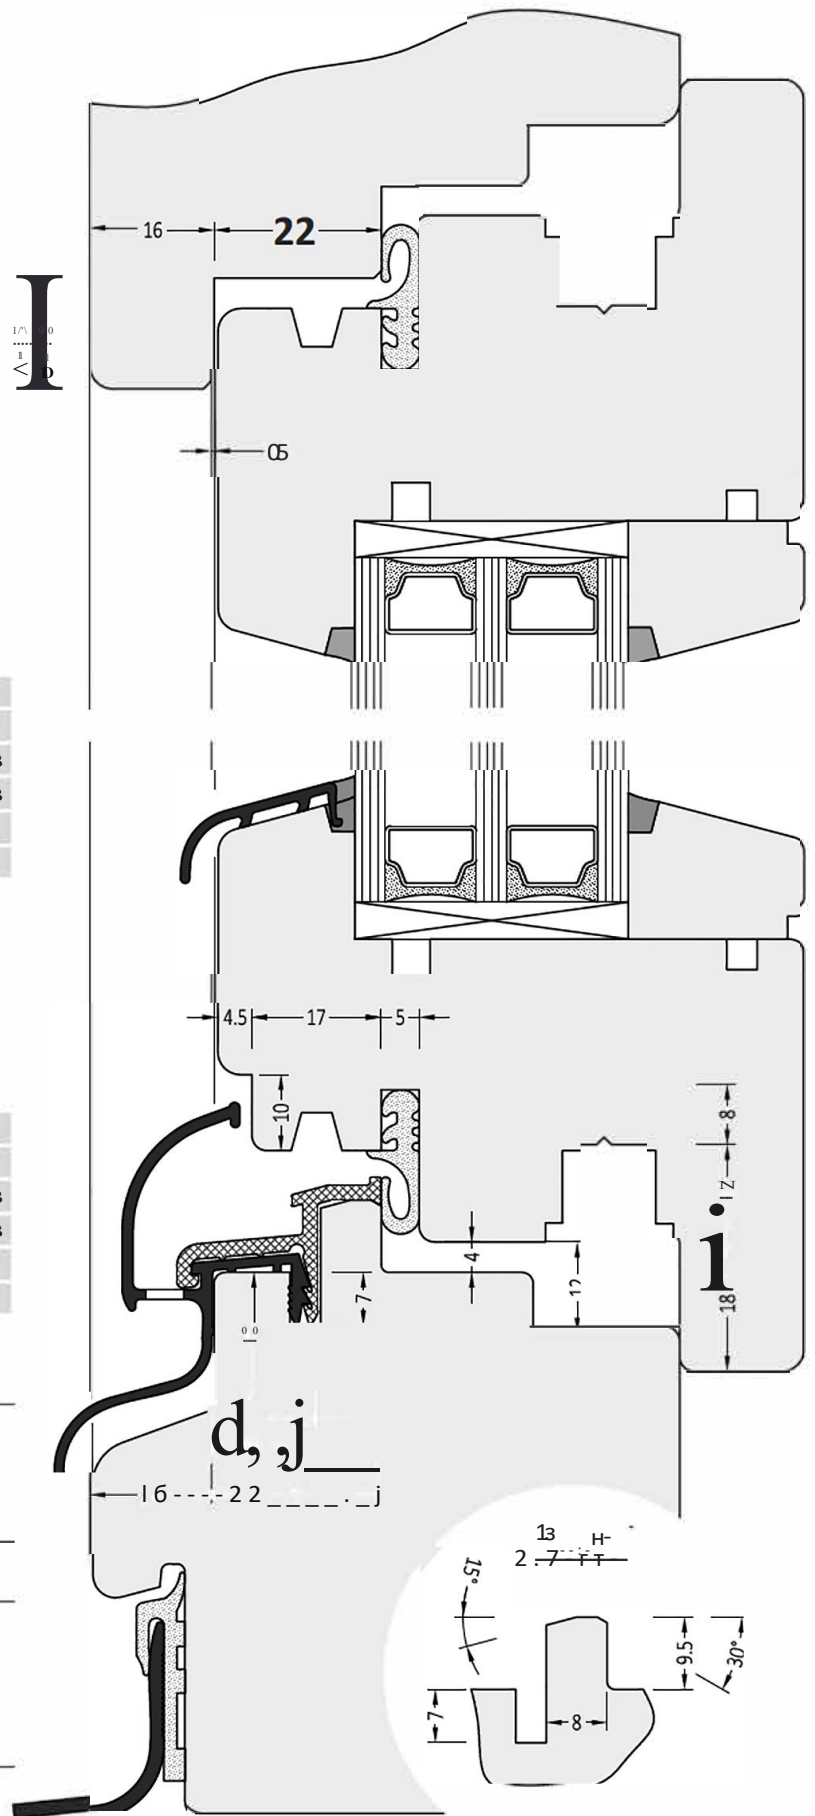

Артикул	Наименование	
ATW 22/21/18	Водоотводный профиль	72 м

Информация:

Отверстия 4,5x35 мм для дренажа влаги через каждые 120 мм

ZM 22/21/18	Торцевая заглушка с переменным углом	100 пэр	A
ZM 22/21/18 5	Торцевая заглушка с переменным углом	100 пэр	A
ZM 22/21/18/19	Торцевая заглушка с переменным углом	100 пэр	B
ZM 22/21/18/19 5	Торцевая заглушка с переменным углом	100 пэр	B
ZM 22/21/18/22	Торцевая заглушка с переменным углом	100 пэр	C
ZM 22/21/18/22 5	Торцевая заглушка с переменным углом	100 пэр	C

Артикул	Наименование	
ATW 22/24/18	Водоотводный профиль	72 м

Информация:

Отверстия 4,5x35 мм для дренажа влаги через каждые 120 мм

ZM 22/24/18	Торцевая заглушка с переменным углом	100 пэр	A
ZM 22/24/18 5	Торцевая заглушка с переменным углом	100 пэр	A
ZM 22/24/18/19	Торцевая заглушка с переменным углом	100 пэр	B
ZM 22/24/18/19 5	Торцевая заглушка с переменным углом	100 пэр	B
ZM 22/24/18/2 2	Торцевая заглушка с переменным углом	100 пэр	C
ZM 22/24/18/22 5	Торцевая заглушка с переменным углом	100 пэр	C