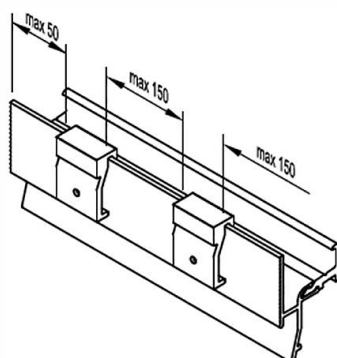

Артикул	Наименование	
ATW 25/25 Styl	Водоотводный профиль	72 м

Информация:

Отверстия 3,5x35 мм ШЛЯ ррена на влаги через каждые 120 мм
Клипса-держатель ZPStyl

ZM 25/25 Styl	Торцевая заглушка с переменным уклоном	100 пар
ZM 25/25 5 Styl	Торцевая заглушка с переменным уклоном	100 пар

	Наименование	
ZP styl	Клипса держатель	100 шт