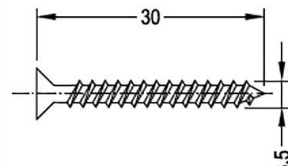

МВФ/М	Наименование	
A2 3,5 x 30	ВИНТ	100 шт