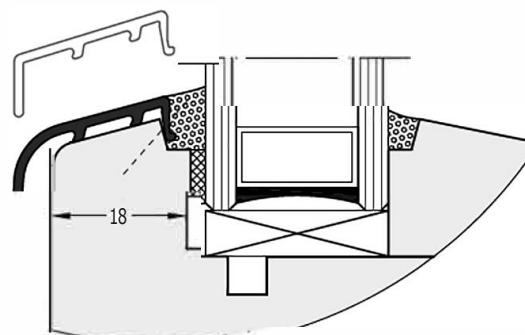

Информация:

Крепление шпифтами через каждые 250 мм

ZM 22 Retro	Торцевая заглушка	100 пар

APS 20; APSK 20