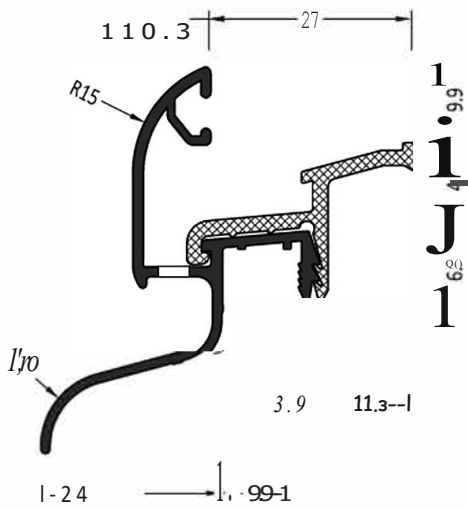

Артикул	Наименование	
АТВ 25/24/25U	Водоотводный профиль	72 м

Информация:
Отверстия 4,5x35 мм ШИЯ щренажа влаги через каждые 120мм
Умо, митель АУ 22/30

z м 25/24/25 U	Торцл:11 заглушка с переменнымуг110М	100 пар
ZM 25/24/25U 5	Торцл:11 заглушка с переменнымуг110М	100 пар

Артикул	Наименование	
АУ 22/30	Уплотнитель	200 м

Информация:
Цвет: белый, коричневый, серый, черный