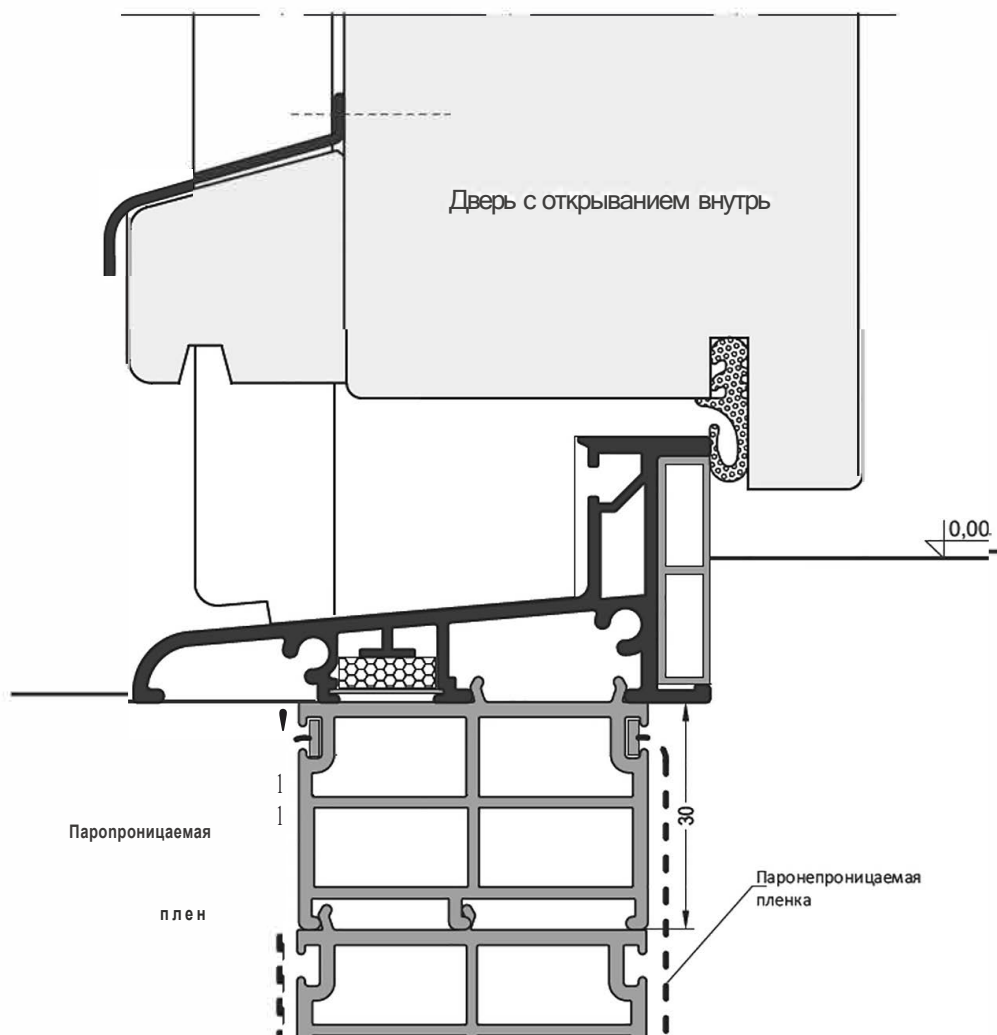

Наименование	72 м
АТМ46	Пластиковый держатель

Артикул	Наименование	72 м
АТД76	Дверной порог	

Сжатая лента: при монтаже необходимо снять защиту

Артикул	Наименование	
ATD 76	Дверной порог	72 м

М:шт:М	Наименование	
ATM6	п.асп<.....>	72 м