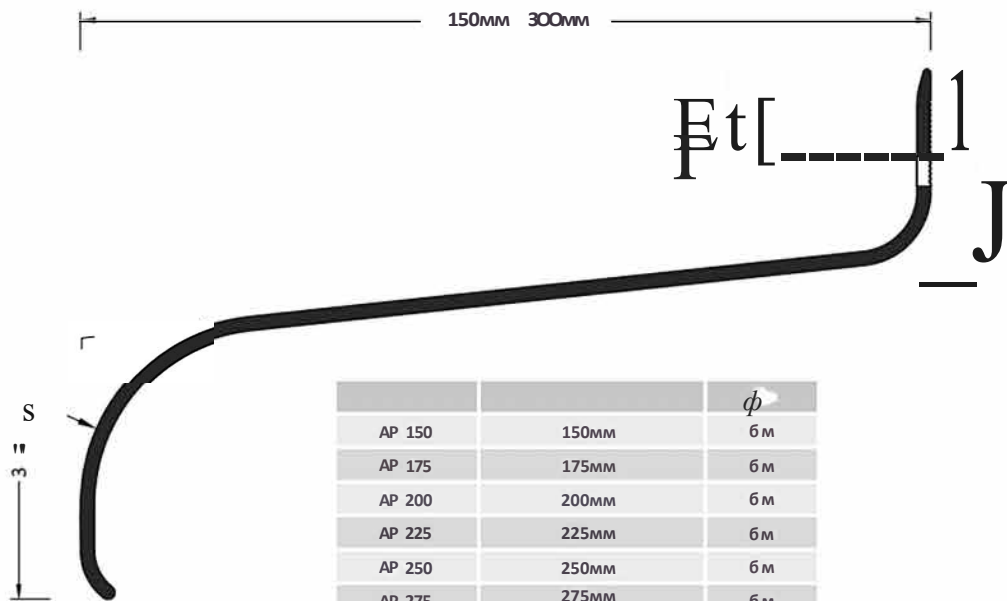

Алюминиевые наружные отливы Softline

		ϕ
AP 150	150мм	6 м
AP 175	175мм	6 м
AP 200	200мм	6 м
AP 225	225мм	6 м
AP 250	250мм	6 м
AP 275	275мм	6 м
AP 300	300мм	6 м

Информация:

Крепежное отверстие 4x6 мм через каждые 300 мм
Винт А2 3,5x30 мм