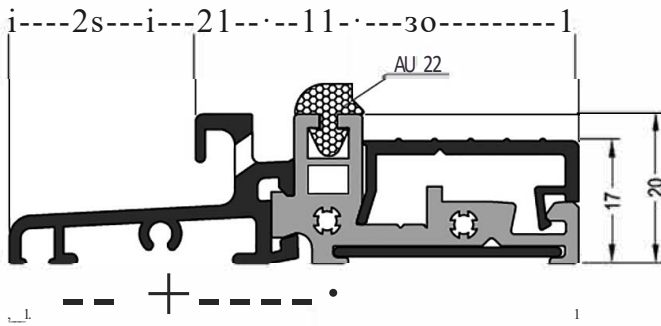

Дверной порог ATD 75

Артикул	Наименование	
ATD75	Дверной порог	72 м

Артикул	Наименование	
ATM 46	Пластиковый держатель	72 м

Артикул	Наименование	
ZT 75	Торцевый держатель	10 шт.

Артикул	Наименование	
ATD 75/22	Дверной порог	72 м