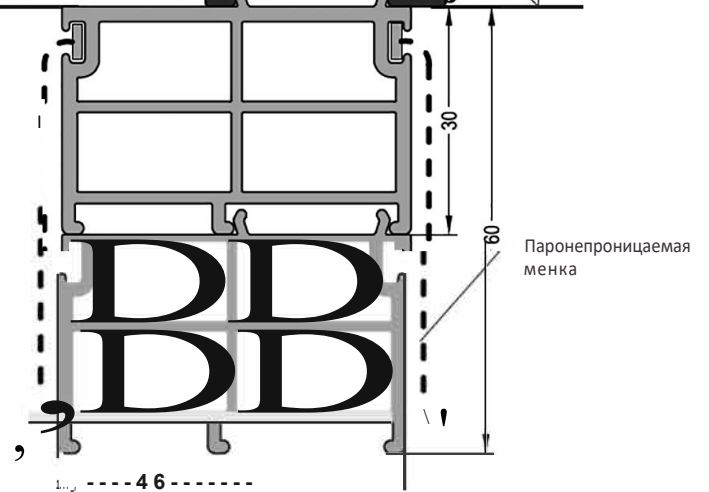

Дверной порог ATD 75

Артикул	Наименование	
ATD75	Дверной порог	72 м

Артикул	Наименование	
ATM 46	Пластиковый держатель	72 м

Артикул	Наименование	
ZT 75	Торцевый держатель	10 шт.

Артикул	Наименование	
ATD 75/22	Дверной порог	72 м