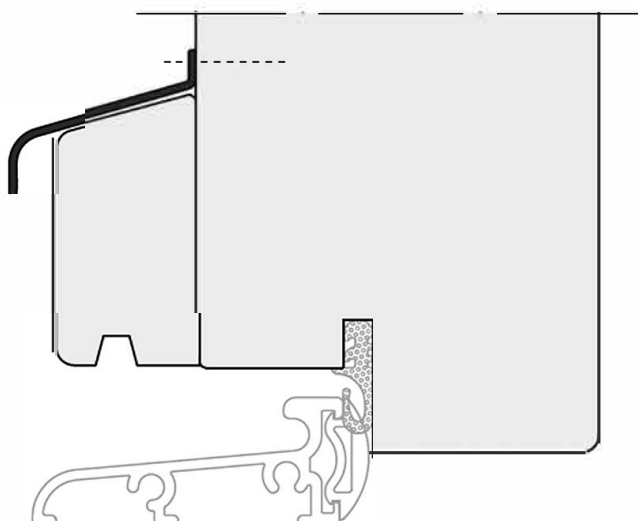

Артикул	Наименование	
АР32	Профиль каплеотлив	72 м