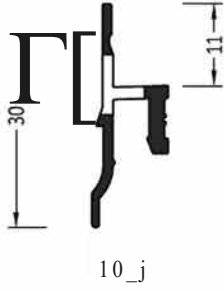

10_j

Артикул	Наименование	
AWZ 14 Styl	Водоотводный профиль	72 м

Информация:
Отверстия 35x8 мм для дренажа влаги через каждые 115 мм
Клипса-держатель ZP 14 i ZP Styl