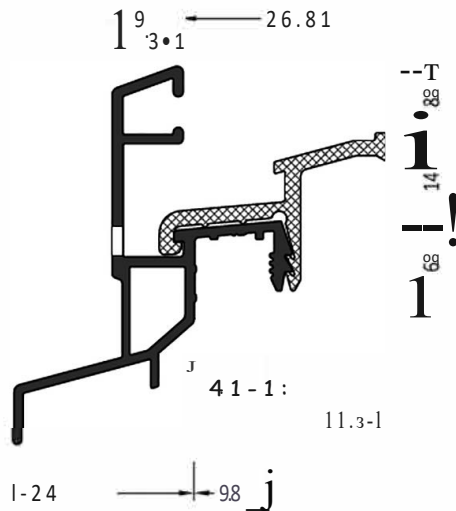

Артикул	Наименование	
ATWBK 25/24/25U	Водоотводный профиль	72 м

Информация:
Отверстия 4x30 мм для дренажа влаги через каждые 120 мм
Умоднитель AU 22/30

ZMK 25/24/25 U	Торцевая заглушка с переменным углом	100 пар
ZMK 25/24/25U 5	Торцевая заглушка с переменным углом	100 пар

М.П.А.Б.А.	Наименование	
AU 22/30	Уплотнитель	100 пар

Информация:
Цвет: белый, Коричневый, серый, черный