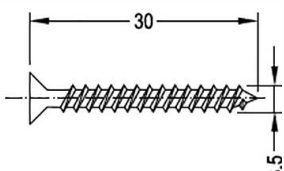

Артикул	Наименование	
ZP styl	Клипса держатель	100шт

Артикул	Наименование	
A23,5x30	Винт	100шт