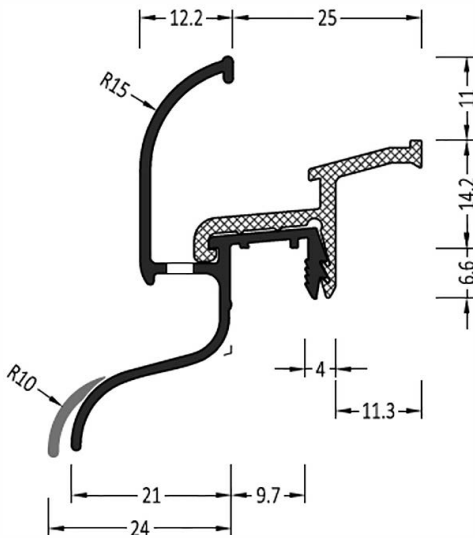

Водоотводные профили Система 25 мм

Артикул	Наименование	
АТВ 25/21/25	Водоотводный профиль	72 м

Информация:
Отверстия 4,5x35мм ШИЯ щренажа влагичере.з каждые 120мм

z м 25/21/25	Торцл:11 заглушка с переменнымуг110М	100 пар
ZM 25/21/25 5	Торцл:11 заглушка с переменнымуг110М	100 пар

Артикул	Наименование	
АТВ 25/24/25	Водоотводный профиль	72 м

Информация:
Отверстия 4,5x35мм ШИЯ рренажа влагичере.з каждые 120мм

z м 25/24/25	Торцл:11 заглушка с переменнымуг110М	100 пар
ZM 25/24/25 5	Торцл:11 заглушка с переменнымуг110М	100 пар