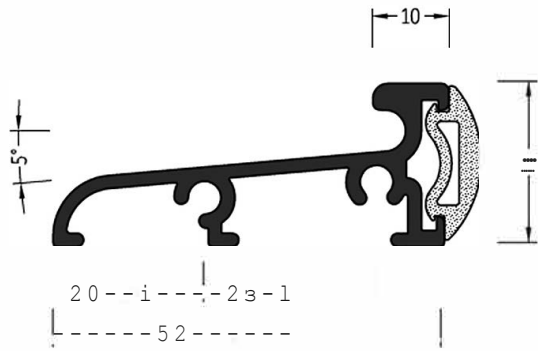

Дверной порог AD 52