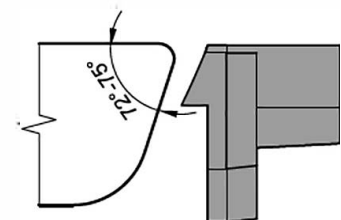

ZMK .../.../... S
Торцевая заглушка: для переменного угла наклона напыва рамы