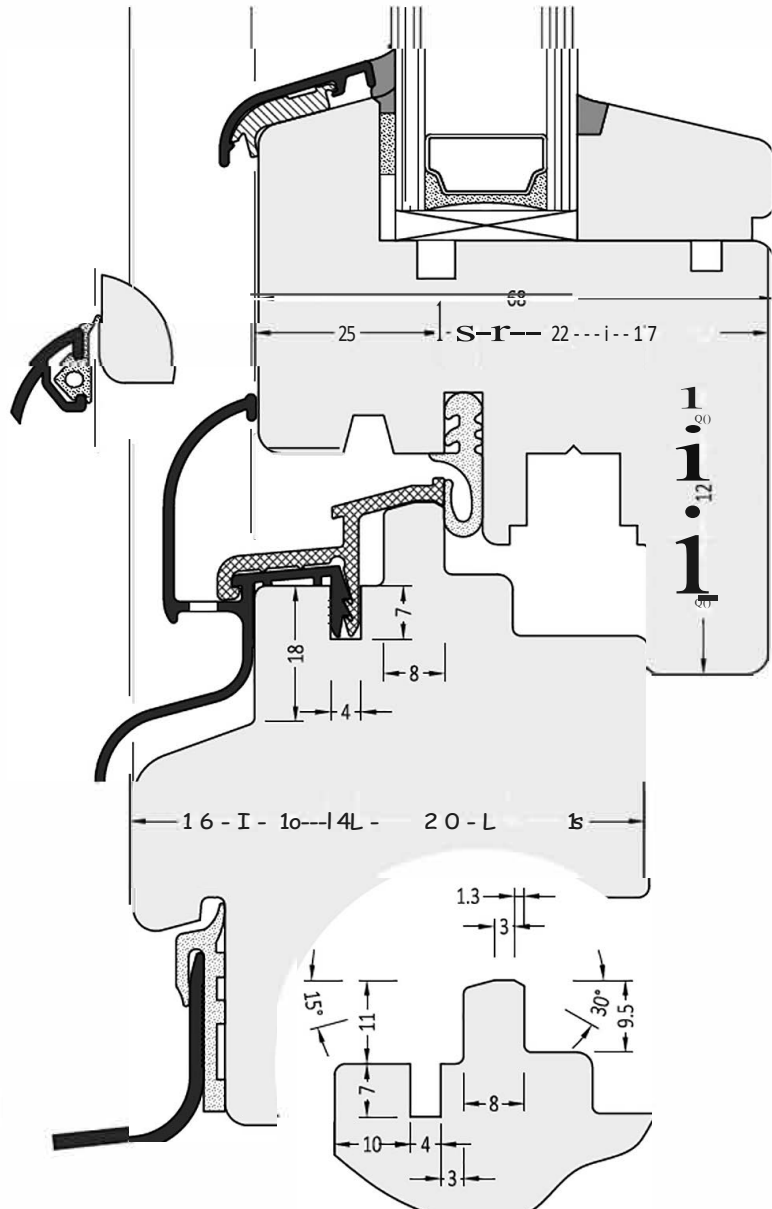

Артикул	Наименование	
АТВ 25/24/25U	Водоотводный профиль	72 м

Информация:
Отверстия 4,5x35 мм ШИЯ щренажа влаги через каждые 120мм
Умо, митель АУ 22/30

z м 25/24/25 U	Торцл:11 заглушка с переменнымуг110М	100 пар
ZM 25/24/25U 5	Торцл:11 заглушка с переменнымуг110М	100 пар

Артикул	Наименование	
АУ 22/30	Уплотнитель	200 м

Информация:
Цвет: белый, коричневый, серый, черный