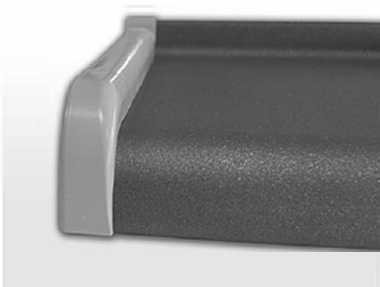

Артикул	Наименование	
P/XXX	Толщевая заглушка	1 пара