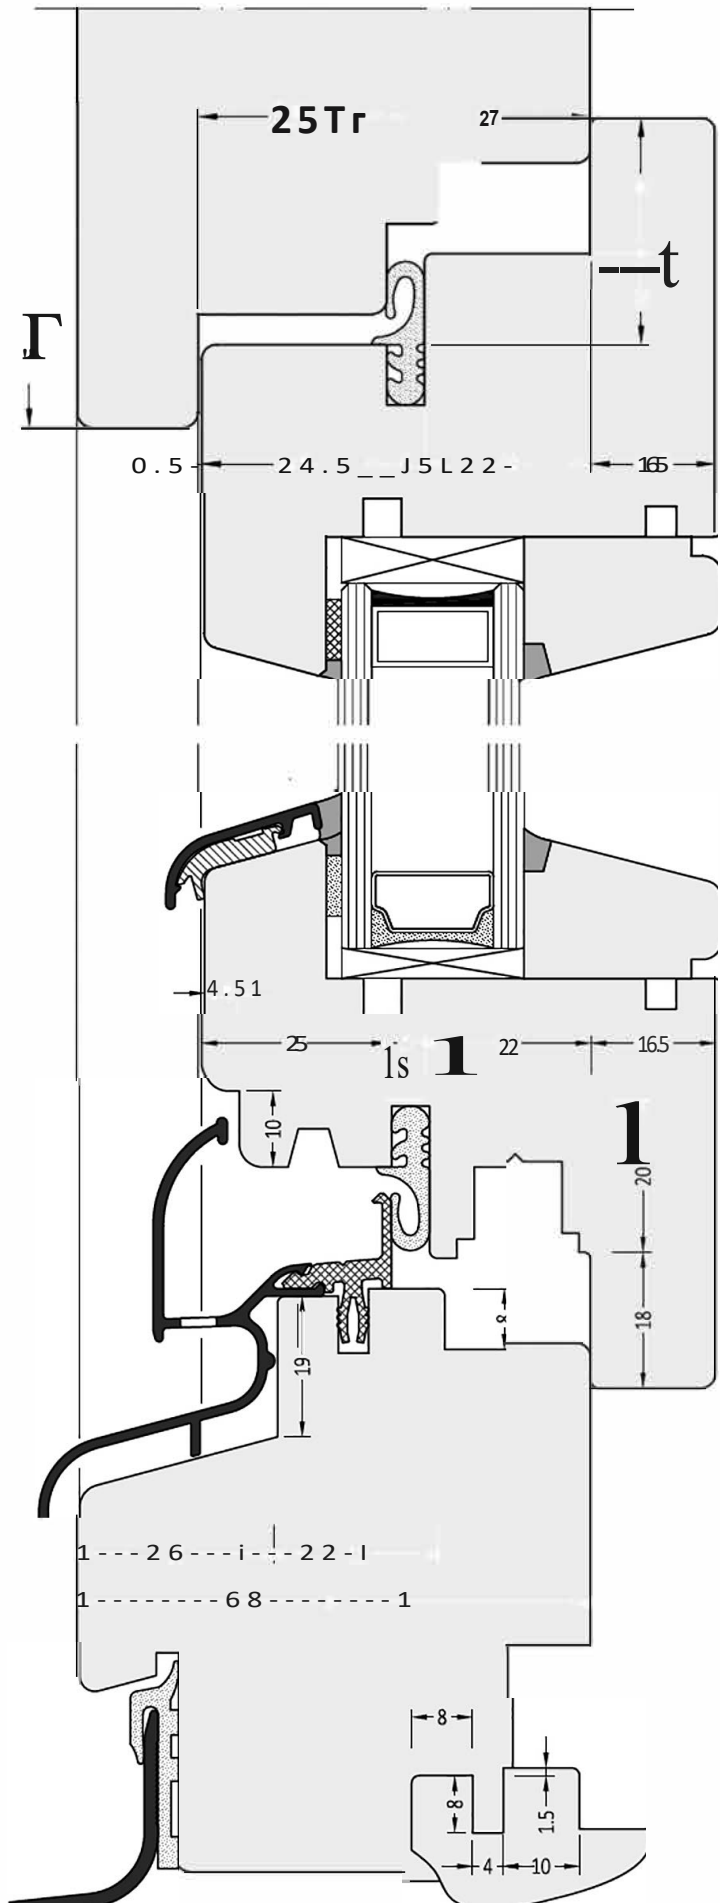

Артикул	Наименование	
ATWB 25/31	Водоотводный профиль	72 м

Информация:
Отверстия 4x5 мм ШЯ дренажа влаги через каждые 120 мм

ZM 25/31	Торцевая заглушка с перемычкой	100 пар
ZM 25/315	Торцевая заглушка	100 пар