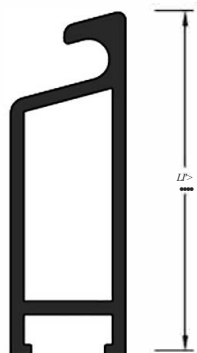

Информация:
Цвет: 00

[1]
-Ц-2

Артикул	Наименование	
APL 8/2	Дизайн профиль для дверной створки	72 м

Информация:
Цвет: 00

◆ 1s-J

Артикул	Наименование	
AD 15/45	Дверной порог	72 м

МЧФБ	Наименование	
ZT15/45W	Торцевой держатель	100 пар