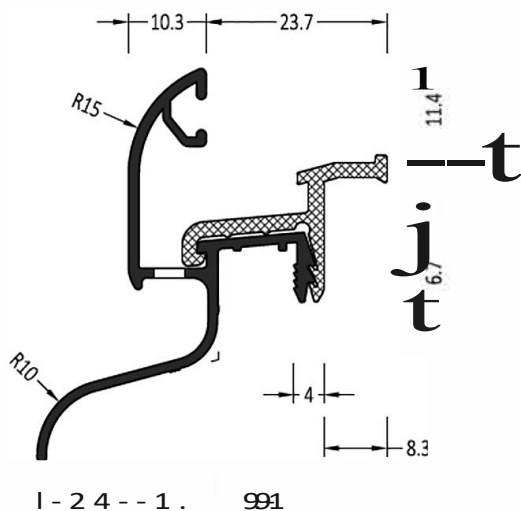

Артикул	Наименование	
ATW 22/24/22 U	Водоотводный профиль Б	72 м

Информация:

Отверстия 4; х35 мм ШИЯ дренажа влаги через каждые 120мм
Умотнитель AU 22/30

ZM 22/24/22 U	Торцевая заглушка с переменным уклоном	100 пар
ZM 22/24/22U 5	Торцевая заглушка с переменным уклоном	100 пар