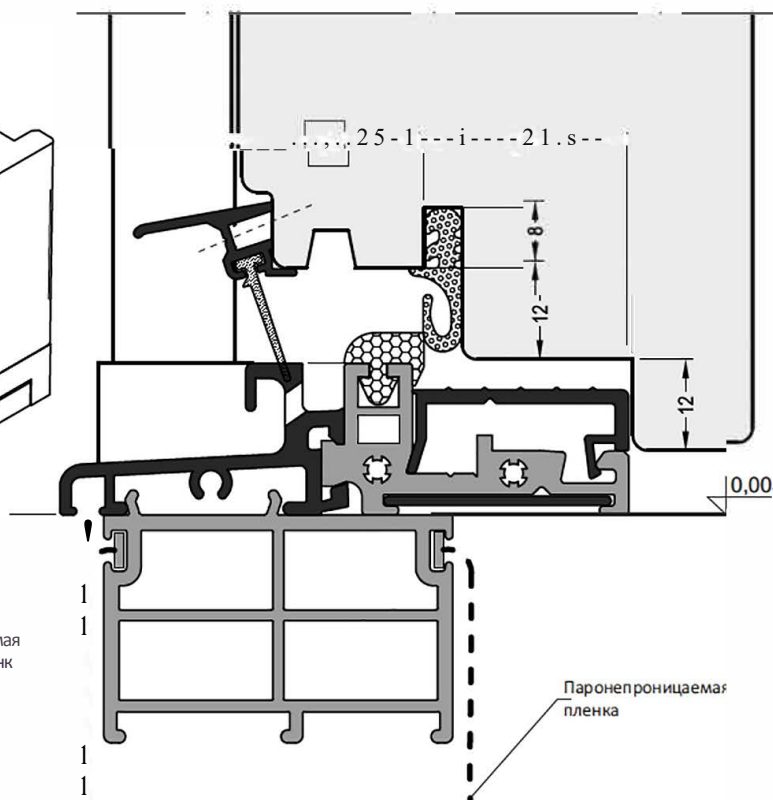

Паропроницаемая пленка