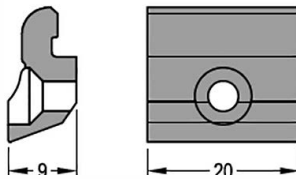

Информация:

Отверстия 4x35 мм для дренажа влаги через каждые 120 мм
Уплотнитель AU 22/30
Клипса-держатель ZP 14

ZM 14/27	Торцевая заглушка с прямым углом	100 пар
ZM 14/27 5	Торцевая заглушка с переменным углом	100 пар
ZM 14/27 SP	Торцевая заглушка с переменным углом	100 пар
ZM 14/27 R1	Торцевая заглушка	100 пар
ZM 14/27 R2	Торцевая заглушка	100 пар