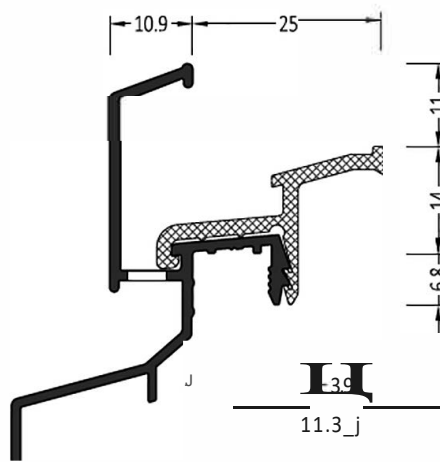

24--1-9.8_j

Артикул	Наименование	
ATWK 25/24/25	Водоотводный профиль	72 м

Информация:
Отверстия 4,5x35 мм для дренажа влаги через каждые 120мм

ZMK 25/24/25	Торцевая заглушка с переменным углом	100 пар
ZMK 25/24/25 5	Торцевая заглушка с переменным углом	100 пар