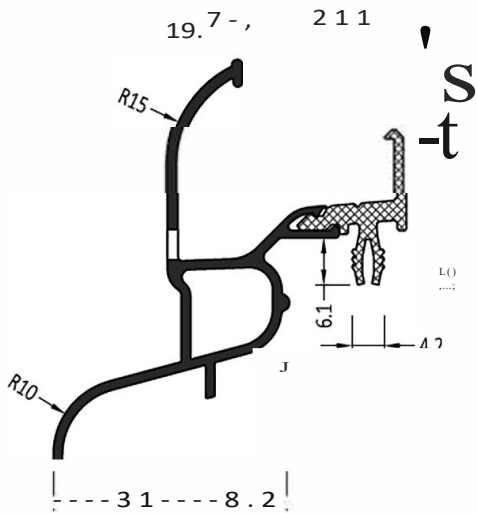

Водоотводные профили Система 25 мм

Артикул	Наименование	
ATW 25/31	Водоотводный профиль	72 м

Информация:
Отверстия 4 x 5 мм ШЯ дренажа влаги через каждые 120 мм

ZM 25/31	Торцевая заглушка с перемычкой	100 пар
ZM 25/315	Торцевая заглушка	100 пар

Артикул	Наименование	
ATWB 25/31	Водоотводный профиль	72 м

Информация:
Отверстия 4x5 мм ШЯ дренажа влаги через каждые 120 мм

ZM 25/31	Торцевая заглушка с перемычкой	100 пар
ZM 25/315	Торцевая заглушка	100 пар