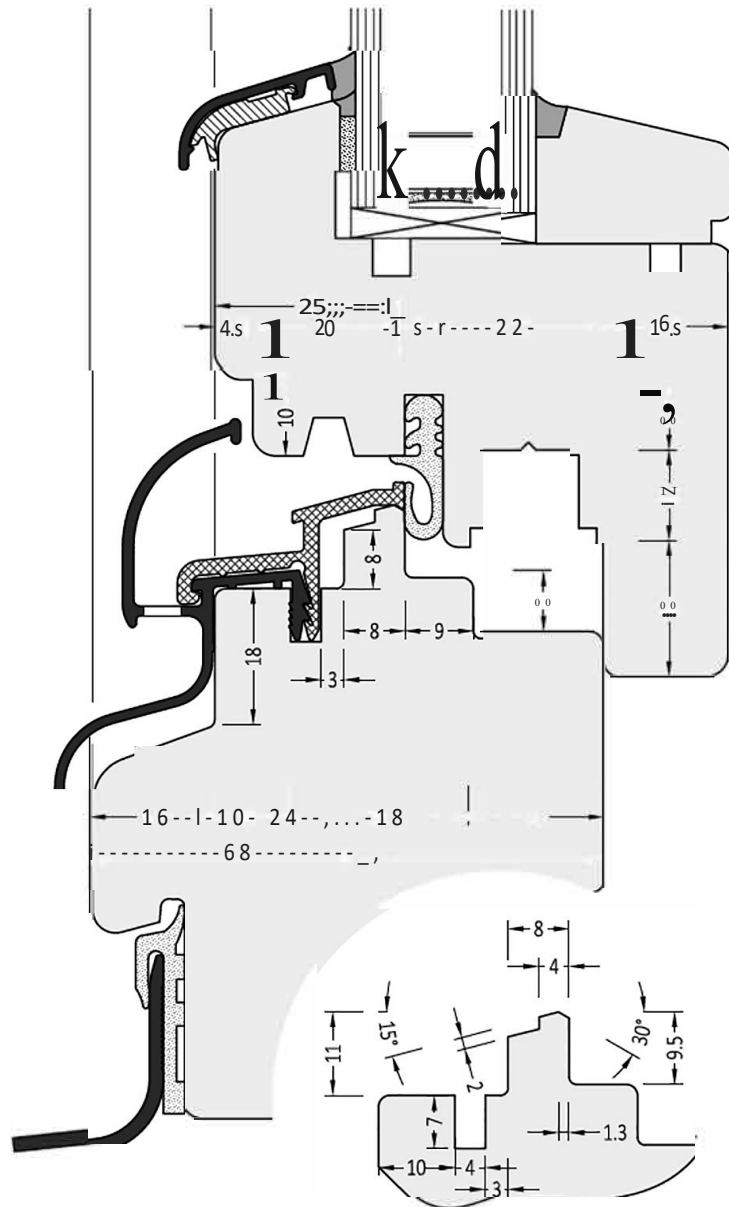

Артикул	Наименование	
АТWВ 25/24/21	Водоотводный профиль	72 м

Информация:
Отверстия 4x30 мм для дренажа влаги через каждые 120 мм

z м 25/24/21	Торцевая заглушка с переменным углом	100 пар
ZM 25/24/21 5	Торцевая заглушка с переменным углом, и	100 пар