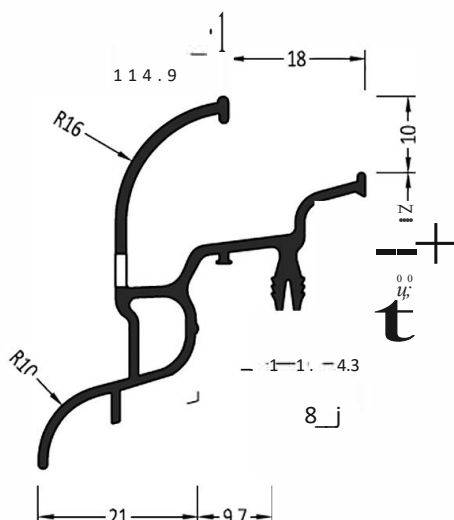

Артикул	Наименование	
AWB 22/21	Водоотводный профиль	72 м

Информация:

Отверстия 4x30 мм для дренажа влаги через каждые 120 мм

ZM 22/21	Торцевая заглушка с переменным углом	100 пар
ZM 22/215	ТОРЦЕВАЯ заглушка с переменным углом	100 пар