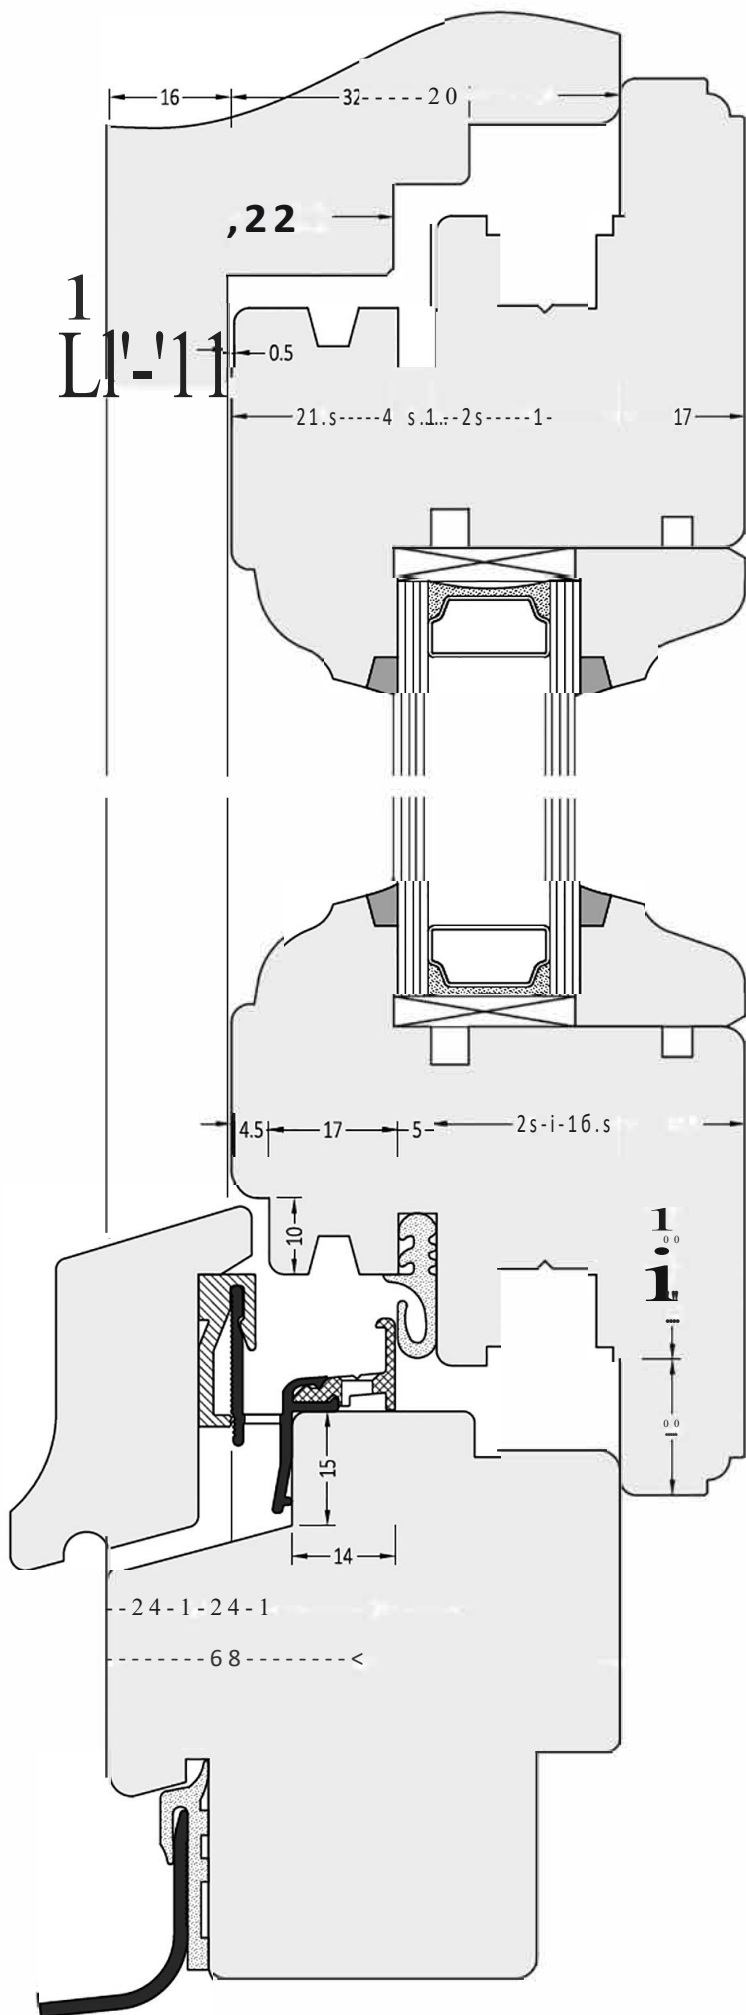

Артикул	Наименование	
A23,5x30	Винт	100шт