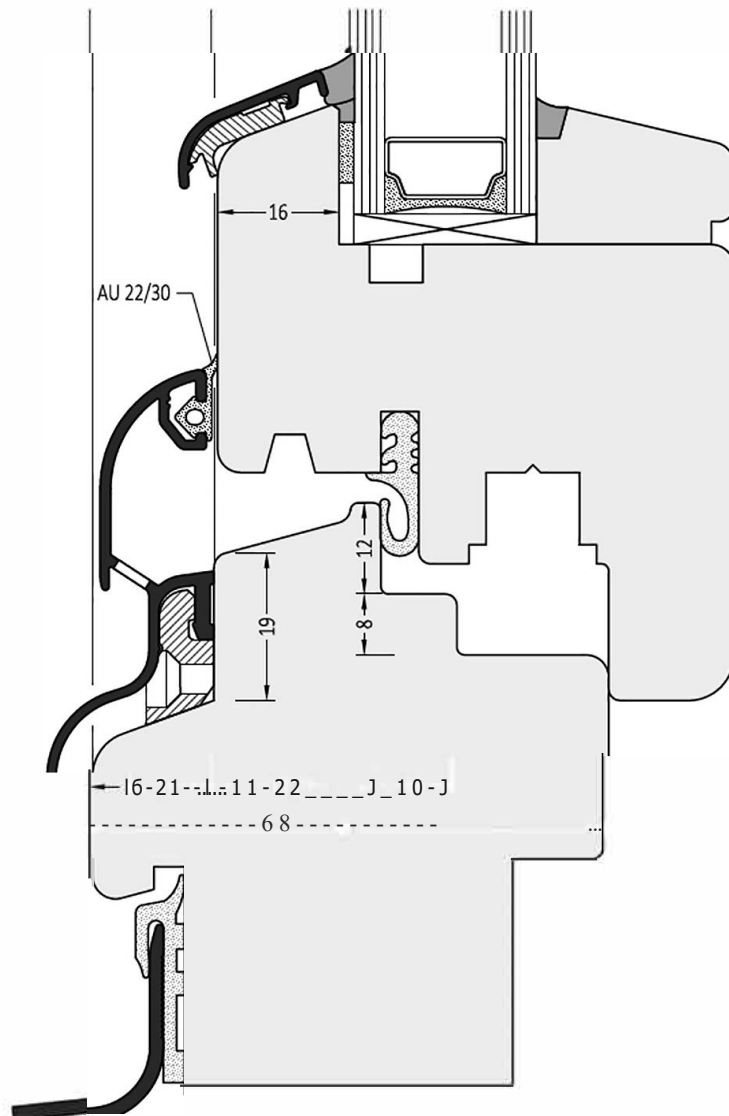

Информация:

Отверстия 4x35 мм для дренажа влаги через каждые 120 мм
Уплотнитель AU 22/30
Клипса-держатель ZP 14

ZM 14/27	Торцевая заглушка с прямым углом	100 пар
ZM 14/27 5	Торцевая заглушка с переменным углом	100 пар
ZM 14/27 SP	Торцевая заглушка с переменным углом	100 пар
ZM 14/27 R1	Торцевая заглушка	100 пар
ZM 14/27 R2	Торцевая заглушка	100 пар

Артикул	Наименование	
ZP14	клипса держатель	100шт

Информация:
Зинг 14/3,5 x 30

Артикул	Наименование	
AU 22/30	Уплотнитель	200м

Информация:
Цвет: белый, коричневый, серый, черный

Артикул	Наименование	
A23,5x30	Винт	100шт