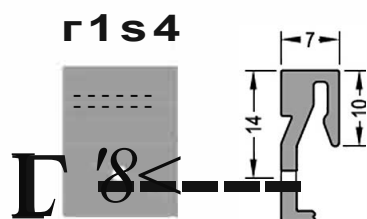

Наименование	
ZP styl	клипса держатель	100 шт