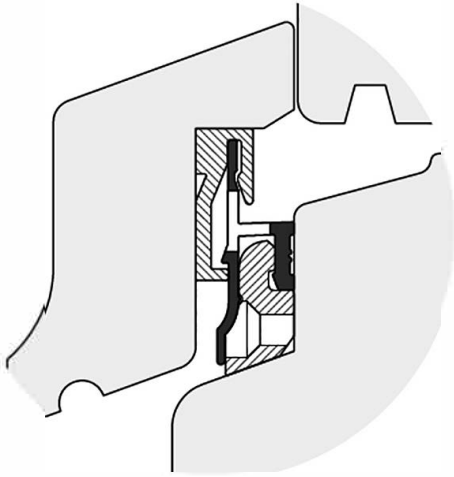

16

Артикул	Наименование	
AWZ16	Водоотводный профиль RenoUne / Gemini	72 м

Информация:
Отверстия 3,5x35 мм для дренажа влаги через каждые 120 мм
Клипса-держатель ZP 14
примечание: см. каталоги Gemini, Renoline