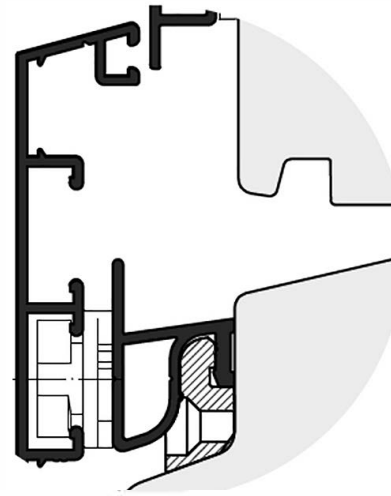

МВФ/М	Наименование	
ZP styl	Клипса держатель	100 шт

МВФ/М	Наименование	
ZP14	клипса держатель	100шт

Информация:
Зинт 3,5 x 30