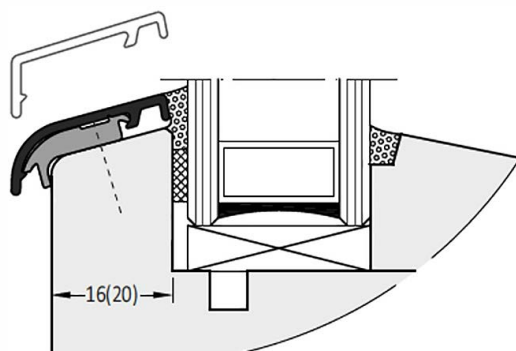

ZMK20	Торцевая заглушка	100 пар
-------	-------------------	---------

Артикул	Наименование	
APZK 24	Профиль покрытия створок	72 м

Информация:

Крепление штифтами через каждые 250 мм

ZMK24	Торцевая заглушка	100 пар
-------	-------------------	---------