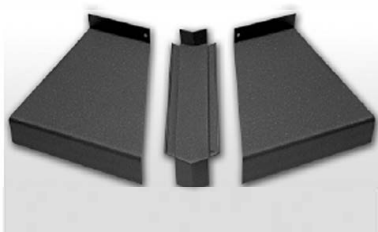

- | 3 | -

Артикул	Наименование	
ZAK40/XXX	Уплотнитель	1 пара

Артикул	Наименование	
АУ 1681	Уплотнитель	200м

Информация:
 .цвет: черный

Артикул	Наименование	
LAK40/XXX/Z/905	Стыковой соединитель	1 шт.

Артикул	Наименование	
LAK40/XXX/W/905	Стыковой соединитель	1 шт.