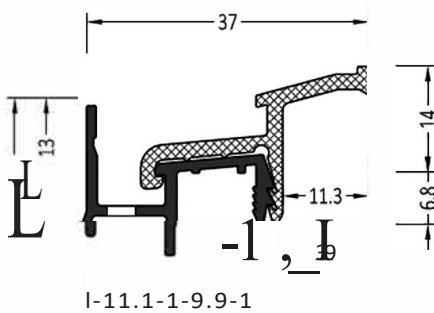

Наименование	72 м
АТМК 25/21 Styl	Водоотводный профиль

Информация:
Отверстия 3,5x35 мм для дренажа влаги через каждые 120 мм
Клипса-держатель Styl

ZM 25/21 Styl	Торцевая заглушка с переменным уклоном	100 пар