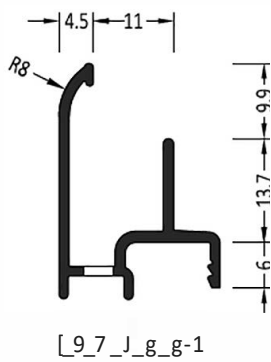

Артикул	Наименование	
AW 15/30	Водоотводный профиль	72 м

Информация:
Отверстия 4x30мм для дренажа влаги через каждые 120мм

ZM 15/30	Торцевая заглушка с 11 рядами	100 пар

Артикул	Наименование	
AWIS	Водоотводный профиль	72 м

Информация:
Отверстия 4x30мм для дренажа влаги через каждые 120мм

ZM 15	Торцевая заглушка с 11 рядами	100 пар