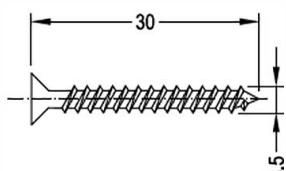

М:WBM	Наименование	
А23, Sx30	Винт	100шт