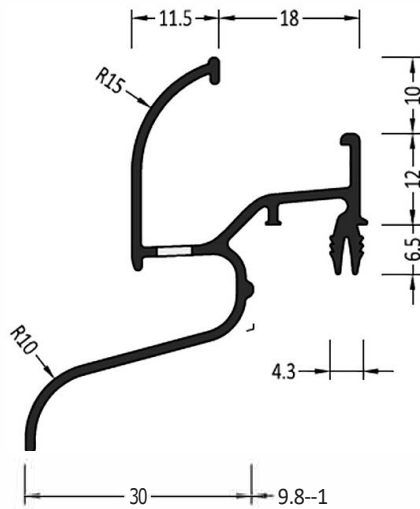

Водоотводные профили Система 22 мм

Артикул	Наименование	
AW 22/30	Водоотводный профиль	72 м

Информация:
Отверстия 4,5x35 мм ШЯ дренажа влаги через каждые 120 мм

ZM 22/30	Торцевая заглушка с "прямым УДОМ"	100 пар	A
ZM 22/305	Торцевая заглушка с переменным УДОМ	100 пар	A
ZM 22/30/18 5	Торцевая заглушка с переменным УДОМ	100 пар	B