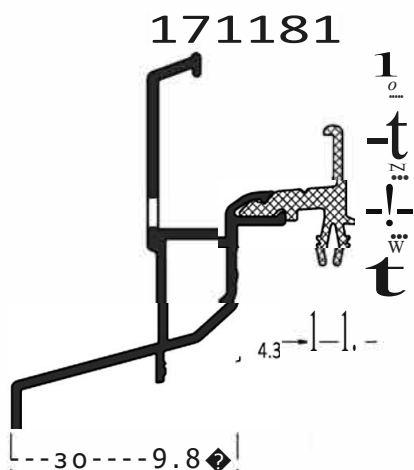

Артикул	Наименование	
ATWBK 22/30	Водоотводный профиль	72 м

Информация:

Отверстия 4x30 мм для дренажа влаги через каждые 120 мм.

ZMK22/30	Торцевая заглушка с ПВХ-М углом	100 пар
ZMK22/305	Торцевая заглушка с плоским краем	100 пар