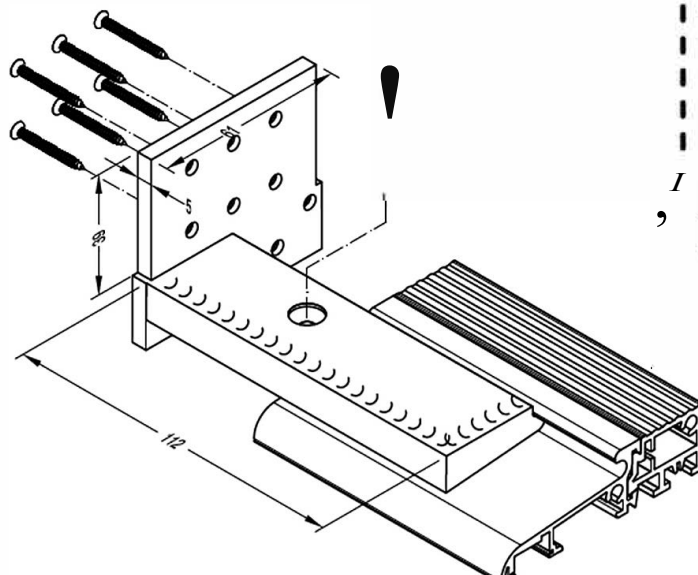

Дверной порог ATD 75

Артикул	Наименование	
ATD75	Дверной порог	72 м

Артикул	Наименование	
ATM 46	Пластиковый держатель	72 м

Артикул	Наименование	
ZT 75	Торцевый держатель	10 шт.

Артикул	Наименование	
ATD 75/22	Дверной порог	72 м