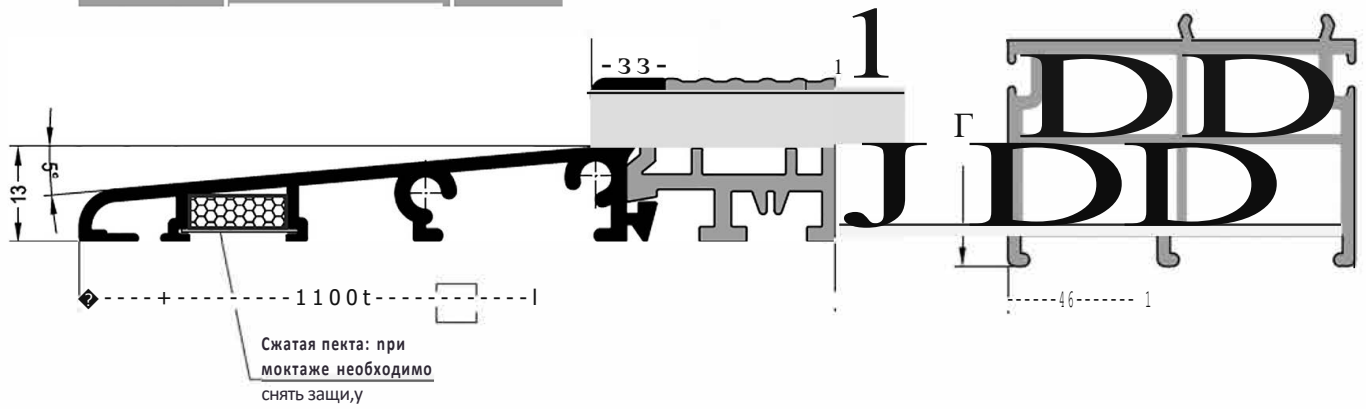

Артикул	Наименование	
ATD 100	Дверной порог	72 м

Артикул	Наименование	
АТМ46	Порог	72 м