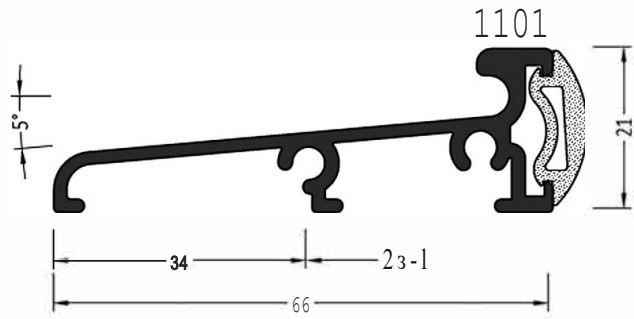

Артикул	Наименование	
AD66	Дверной порог	72 м

M:Wi:H	Наименование	
AU20	Углубитель	100 м

Э

M:Wi:H	Наименование	
П 66	Торцеводержатель	100 пар

Паронепроницаемая

пленка