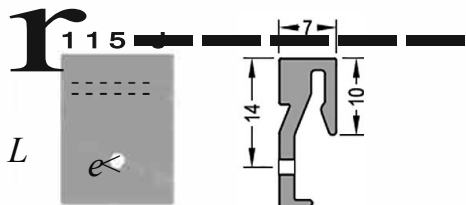

Артикул	Наименование	
АТР 22 Styl	Водоотводный профиль	72 м

Информация:
Отверстия 3x25 мм для дренажа влаги через каждые 120 мм
Крепежное отверстие ф4.0
Клипса-держатель ZP Styl

ZM 22/ST/3	Толщина заплата с переменным шагом	100 пар

Артикул	Наименование	
ZP styl	Клипса держатель	100шт

Артикул	Наименование	
A23,5x30	Винт	100шт