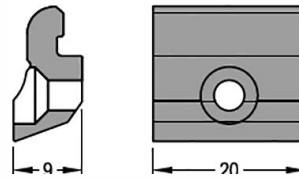

МВФ/М	Наименование	
ZP14	клипса держатель	100шт

Информация:
Зинт 3,5 x 30