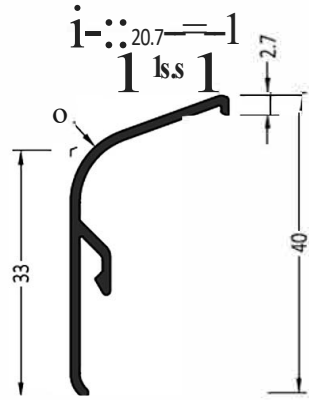

Артикул	Наименование	
APZ 21/40	Профиль покрытия створок	72 м

Информация:
Крепежи клипсы: каждые 250 мм

AM 21/40/5	Торцевая заглушка	100 пар	д
AM 21/40/7	Торцевая заглушка	100 пар	в