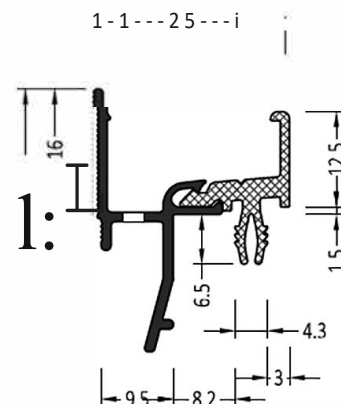

Артикул	Наименование	
ATW 25 Styl	Водоотводный профиль	72 м

Информация:
Отверстия 4x25 мм для дренажа влаги через каждые 120 мм
Клипса-держатель ZP Styl

ZM 25 Styl	Торцевая заглушка с переменным углом	100 пар