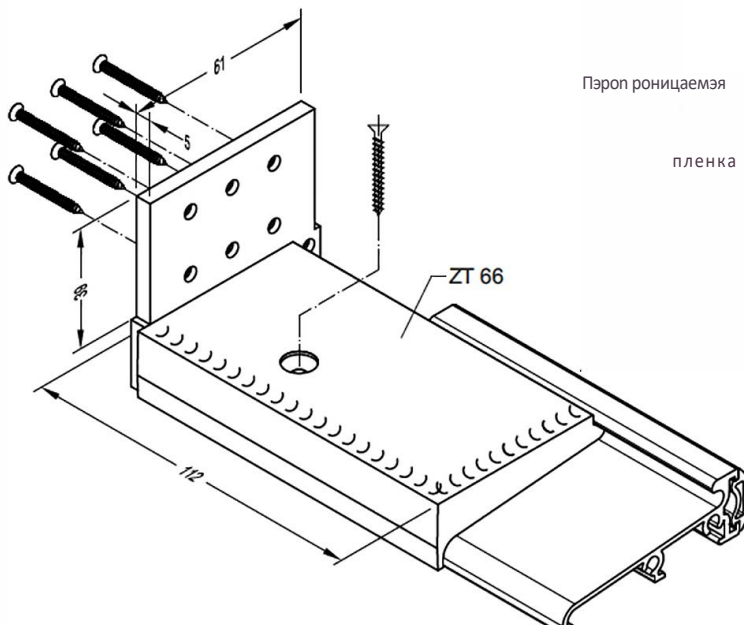

M:Wi:H	Наименование	
П 66	Торцеводержатель	100 пар

Паронепроницаемая

пленка