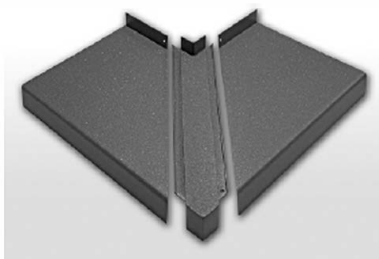

Артикул	Наименование	
LAK40/XXX/Z/905	Стыковой соединитель	1 шт.