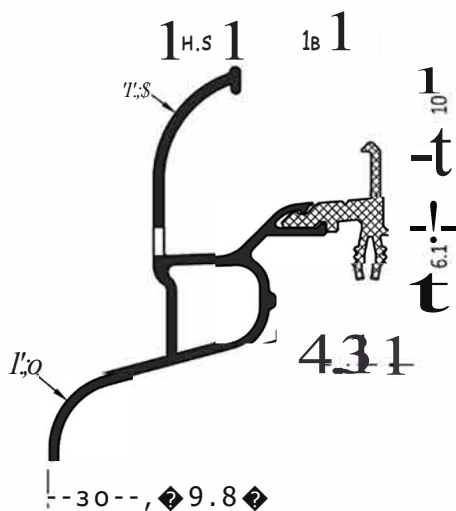

Артикул	Наименование	
ATWB 22/30	Водоотводный профиль	72 м

Информация:

Отверстия 4x30 мм для дренажа влаги через каждые 120 мм.

ZM 22/30	Торцевая заглушка с ПВХ-М углом	100 пар	A
ZM 22/305	Торцевая заглушка с плоским краем	100 пар	A
ZM 22/30/18 5	Торцевая заглушка с герметичным углом	100 пар	B