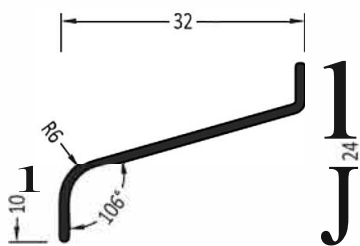

Артикул	Наименование	
АР32	Профиль каплеотлив	72 м

Артикул	Наименование	
АНР 2213	Облицовка дверного порога	72 м

Информация:
Цвет: 00

[1]
-Ц-2

Артикул	Наименование	
APL 8/2	Дизайн профиль для дверной створки	72 м

Информация:
Цвет: 00