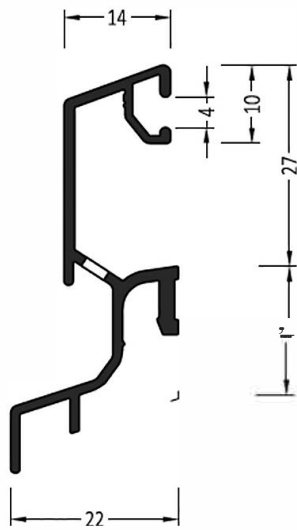

Артикул	Наименование	
DMZK 14/22	Водоотводный профиль	72 м

Информация:
Отверстия 4x35 мм для дренажа влаги через каждые 120 мм
Уплотнитель AU 22/30
Клипса-держатель ZP 14

ZMK 14/22	Торцевая заглушка с прямым углом	100 пар
ZMK 14/22 5	Торцевая заглушка с переменным углом	100 пар