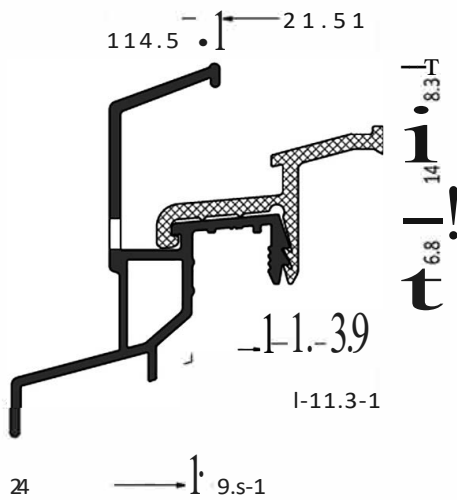

Наименование	72 м
АТМК 25/24/21	Водоотводный профиль

Информация:
Отверстия 4,5x35 мм для дренажа влаги через каждые 120 мм

ZMK 25/24/21	Торцевая заглушка с переменным уклоном	100 пар
ZMK 25/24/21 5	Торцевая заглушка с переменным уклоном	100 пар