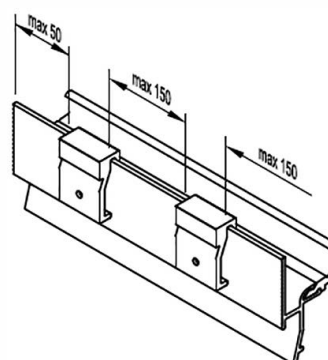

ZM 22/22 Styl	Державая заглушка с переменным углом	100 пар
ZM 22/22 5 Styl	Державая заглушка с переменным углом	100 пар

	Наименование	
ZP styl	клипса держатель	100 шт

Водоотводные профили Система 25 мм

Артикул	Наименование	
ATW 25/31	Водоотводный профиль	72 м