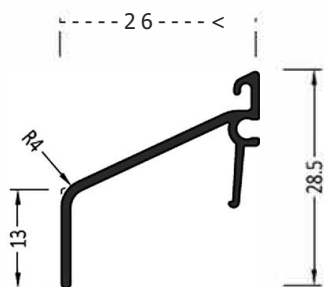

Информация:
Крепежи клипсы: каждые 250 мм

AM 21/40/5	Торцевая заглушка	100 пар	д
AM 21/40/7	Торцевая заглушка	100 пар	в

M.A.,	Наименование	
ZP21/40	Клипса держатель	100 пар

Информация:
Винт А2 3,5 х 30

M.I.A.:F	Наименование	
A2 3,5 х30	Винт	100 шт.