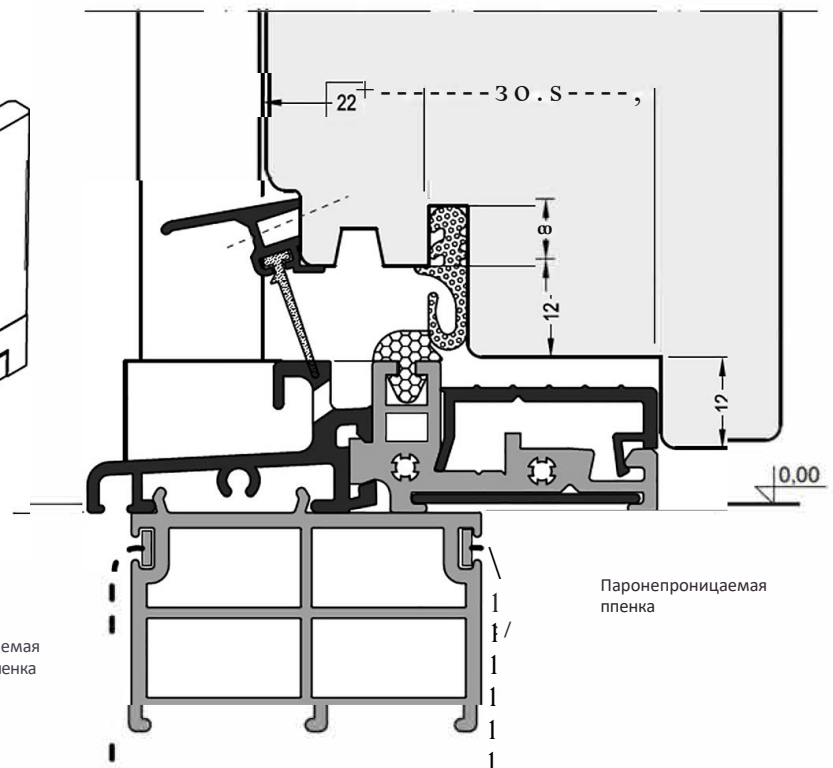

Паропроницаемая пленка