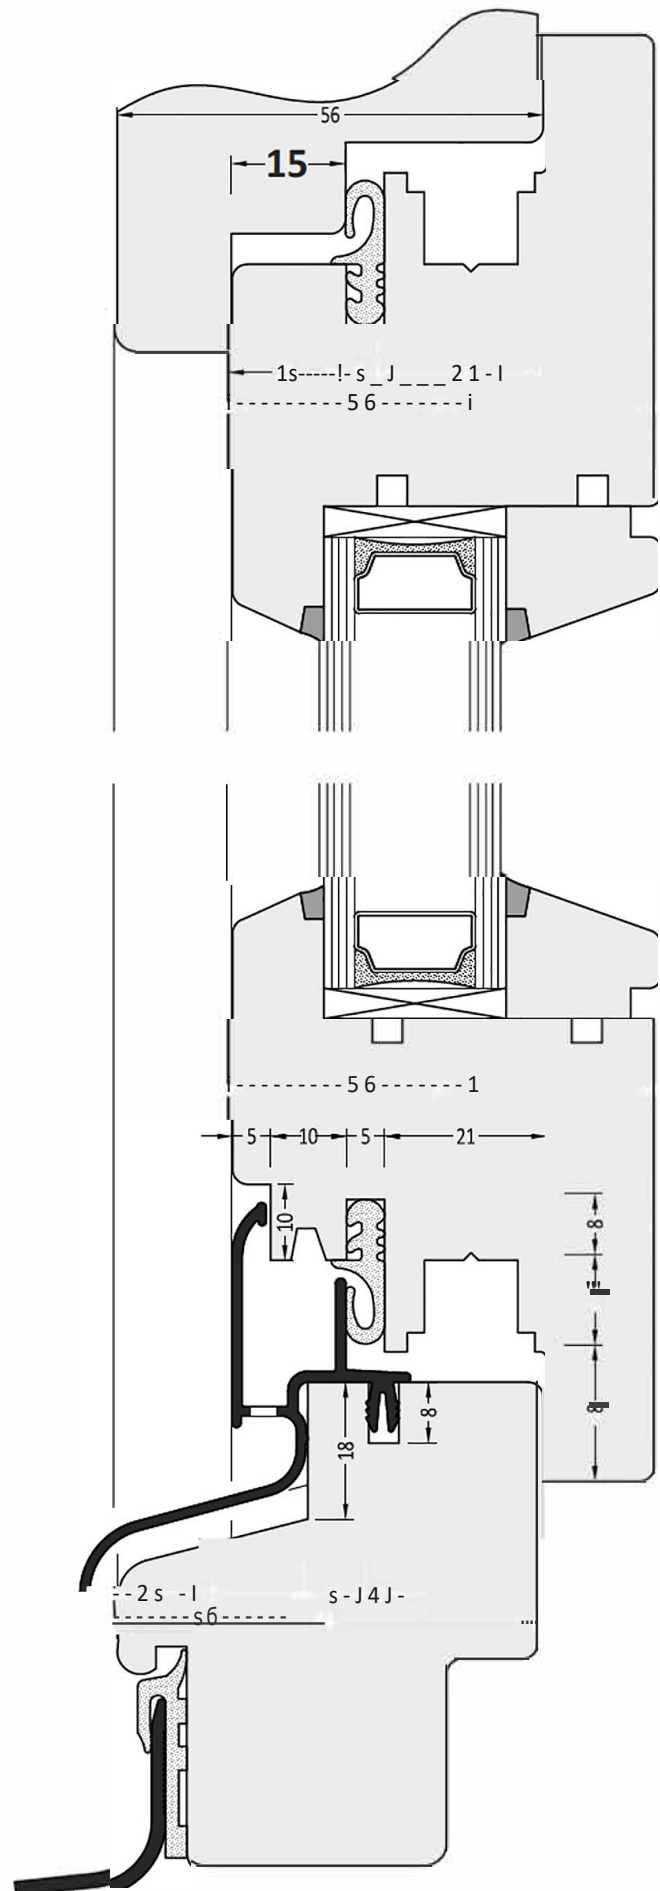

Артикул	Наименование	
AWIS	Водоотводный профиль	72 м

Информация:
Отверстия 4x30мм для дренажа влаги через каждые 120мм

ZM 15	Торцевая заглушка с 11 рядами	100 пар