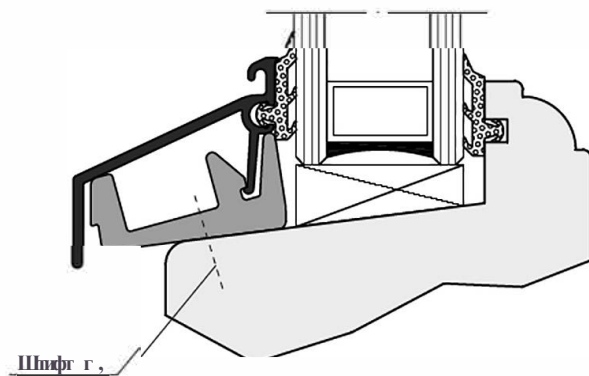

Наименование		
	Клипса держатель		200шт.

	Наименование		
	Клипса держатель		200шт.

	Наименование		
	Уплотнитель		400 м