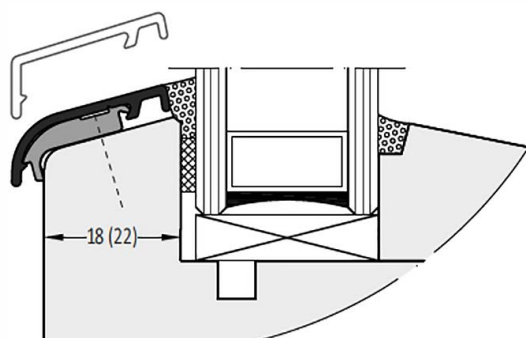

+;Wb+	Наименование	
ZP 20	Клипса-держатель APZ 20; APZK 20 (24)	200шт.