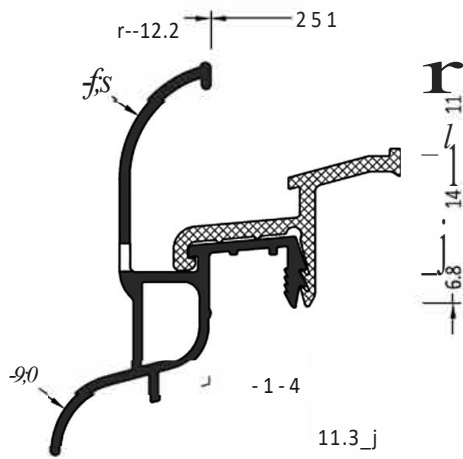

1-21-1-9.7_j

Артикул	Наименование	
ATWB 25/21/25	Водоотводный профиль	72 м

Информация:
Отверстия 4x30 мм для дренажа влаги через каждые 120 мм

ZM 25/21/25	Торцевая заглушка с переменным углом	100 пар
ZM 25/21/25 5	Торцевая заглушка с переменным углом	100 пар