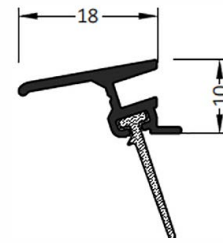

Дверной порог ATD 75

Артикул	Наименование	
ATD75	Дверной порог	72 м

Артикул	Наименование	
ATM 46	Пластиковый держатель	72 м

Артикул	Наименование	
ZT 75	Торцевый держатель	10 шт.

Артикул	Наименование	
ATD 75/22	Дверной порог	72 м