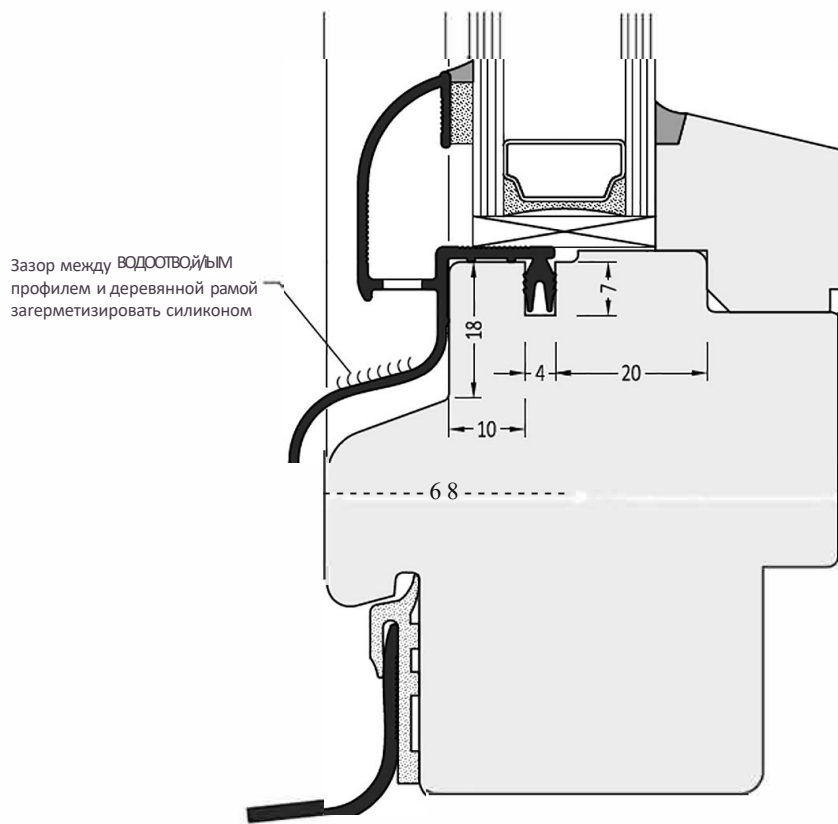

	Наименование	
ZP styl	Клипса держатель	100 шт

Водоотводные профили Система 25 мм

Артикул	Наименование	
AWS 25/21	Водоотводный профиль	72 м

Информация:
Отверстия 4,5x35 мм для дренажа влаги через каждые 120 мм