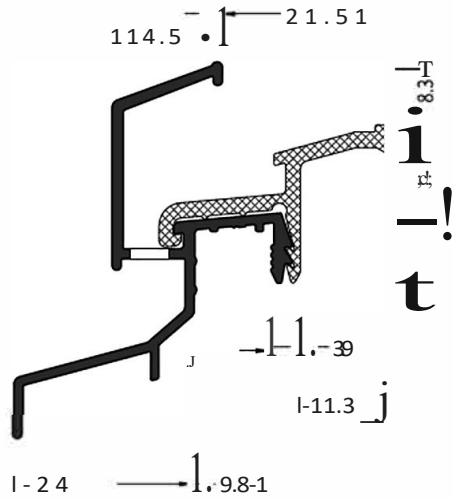

Наименование	72 м
АТМК 25/24/2	Водоотводный профиль

Информация:
Отверстия 4,5x35 мм для дренажа влаги через каждые 120 мм

ZMK 25/24/21	Торцевая заглушка с переменным уклоном	100 пар
ZMK 25/24/21 5	Торцевая заглушка с переменным уклоном	100 пар