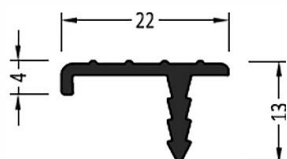

	Наименование	
	Клипса держатель	

	Наименование	
	Клипса держатель	

	Наименование	
	Уплотнитель	

Артикул	Наименование	
АР32	Профиль каплеотлив	72 м

Артикул	Наименование	
АНР 2213	Облицовка дверного порога	72 м