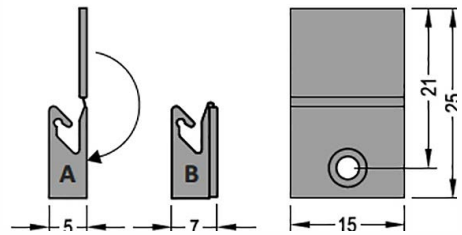

M.A.,	Наименование	
ZP21/40	Клипса держатель	100 пар

Информация:
Винт А2 3,5 х 30