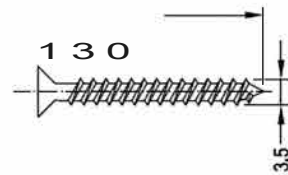

M.I.A.:F	Наименование	
A2 3,5 х30	Винт	100 шт.