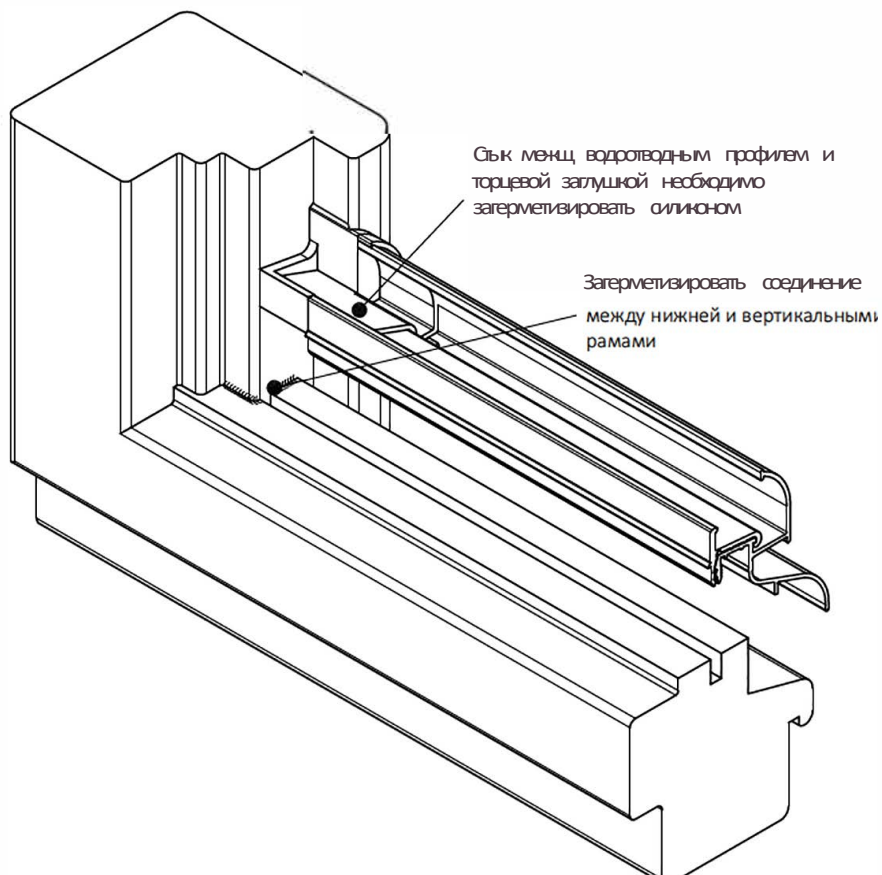

ZMK .../.../... S
Торцевая заглушка: для переменного угла наклона напыва рамы