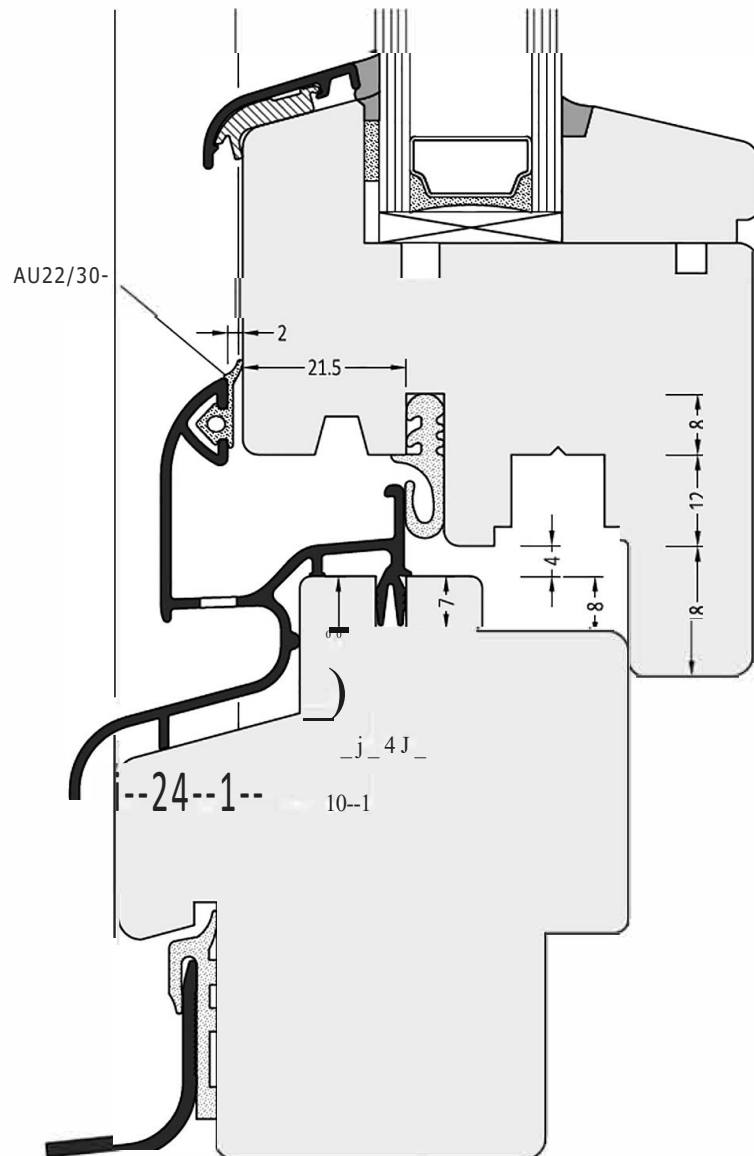

Артикул	Наименование	
AW 22/30/22	Водоотводный профиль	72 м

Информация:
Отверстия 4,5x35 мм для дренажа влаги через каждые 120 мм
Умо, нить AU 22/30

ZM 22/30/22	Торцевая заглушка с песчениным ДМ	100 пар

	Наименование	
AU 22/30	Уплотнитель	100 м

Информация:
Цвет: белый, Коричневый, серый, черный