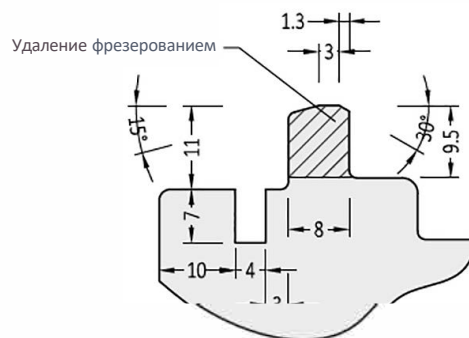

	Наименование	
ZP styl	Клипса держатель	100 шт

Водоотводные профили Система 25 мм

Артикул	Наименование	
AWS 25/21	Водоотводный профиль	72 м

Информация:
Отверстия 4,5x35 мм для дренажа влаги через каждые 120 мм