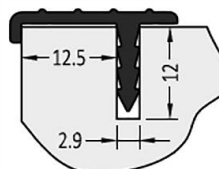

Артикул	Наименование	
АР32	Профиль каплеотлив	72 м

Артикул	Наименование	
АНР 2213	Облицовка дверного порога	72 м

Информация:
Цвет: 00

[1]
-Ц-2

Артикул	Наименование	
APL 8/2	Дизайн профиль для дверной створки	72 м

Информация:
Цвет: 00