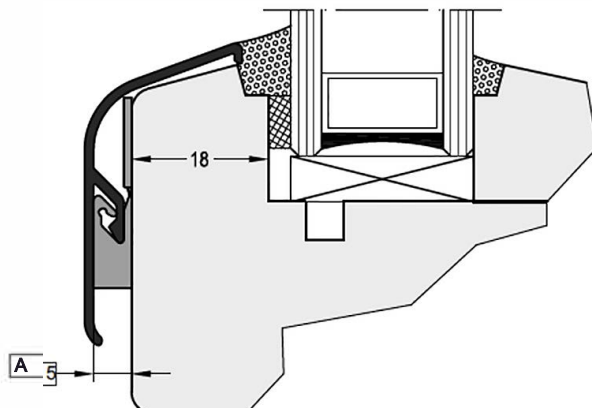

M.I.A.:F	Наименование	
A2 3,5 х30	Винт	100 шт.