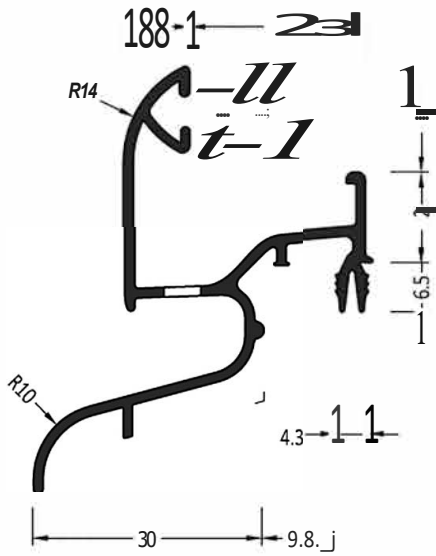

Артикул	Наименование	
AW 22/30/22	Водоотводный профиль	72 м

Информация:
Отверстия 4,5x35 мм для дренажа влаги через каждые 120 мм
Умо, нить AU 22/30

ZM 22/30/22	Торцевая заглушка с песчениным ДМ	100 пар

	Наименование	
AU 22/30	Уплотнитель	100 м

Информация:
Цвет: белый, Коричневый, серый, черный