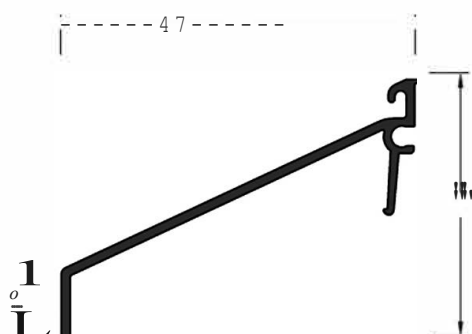

Артикул	Наименование	
AN47	Профиль покрытия створок	72 м

Информация:

КременЖ! клипс.амичере.з каждые 200мм

ZM47	Торцевая заглушка	100 пар