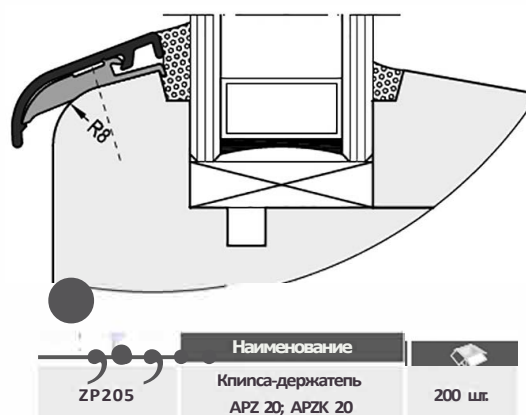

Наименование	
ZP 205	Клипса-держатель APZ 20; APZK 20