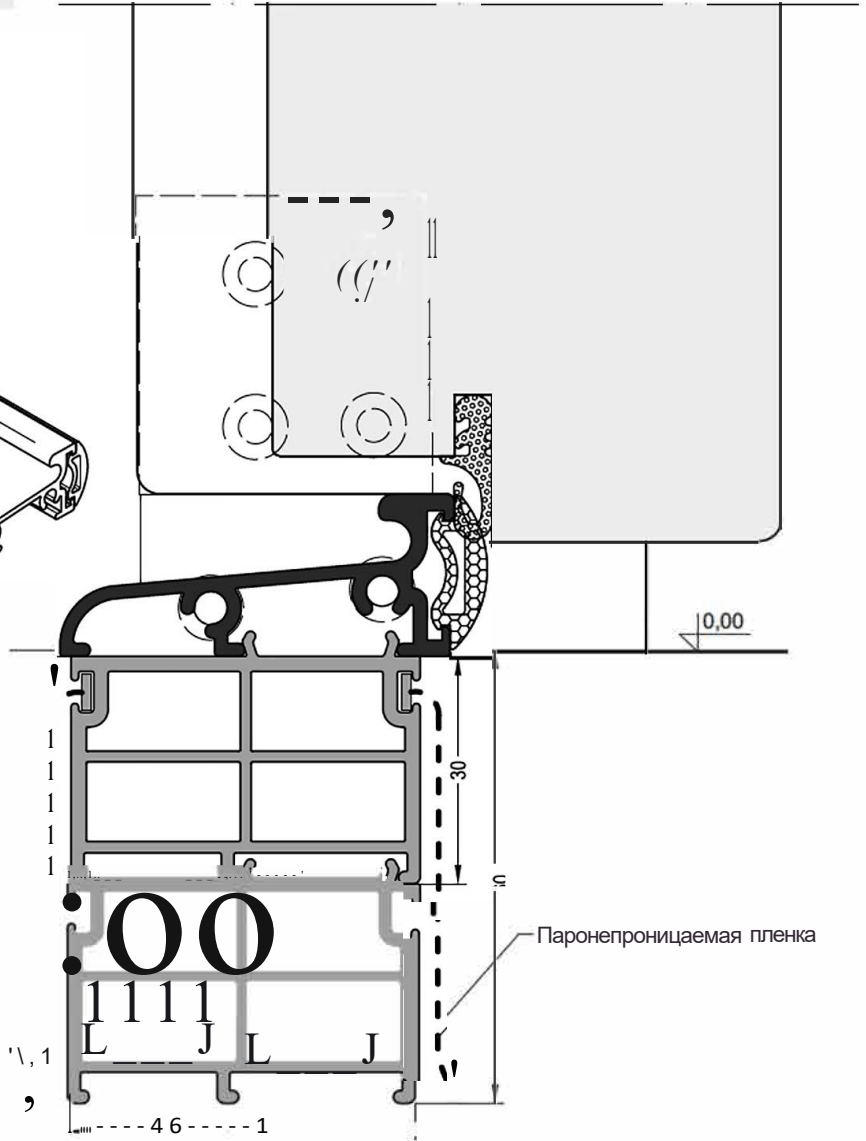

МЧФБ	Наименование	
z r 15/45 z	Толчковый держатель	100 пар

Дверной порог AD 52

Артикул	Наименование	
AD52	Дверной порог	72 м

Артикул	Наименование	
ZT52	Торцевой держатель	100 пар

Паронепроницаемая пленка

Артикул	Наименование	
АЛМ 46	Пазанков - фрезкабель	72 м