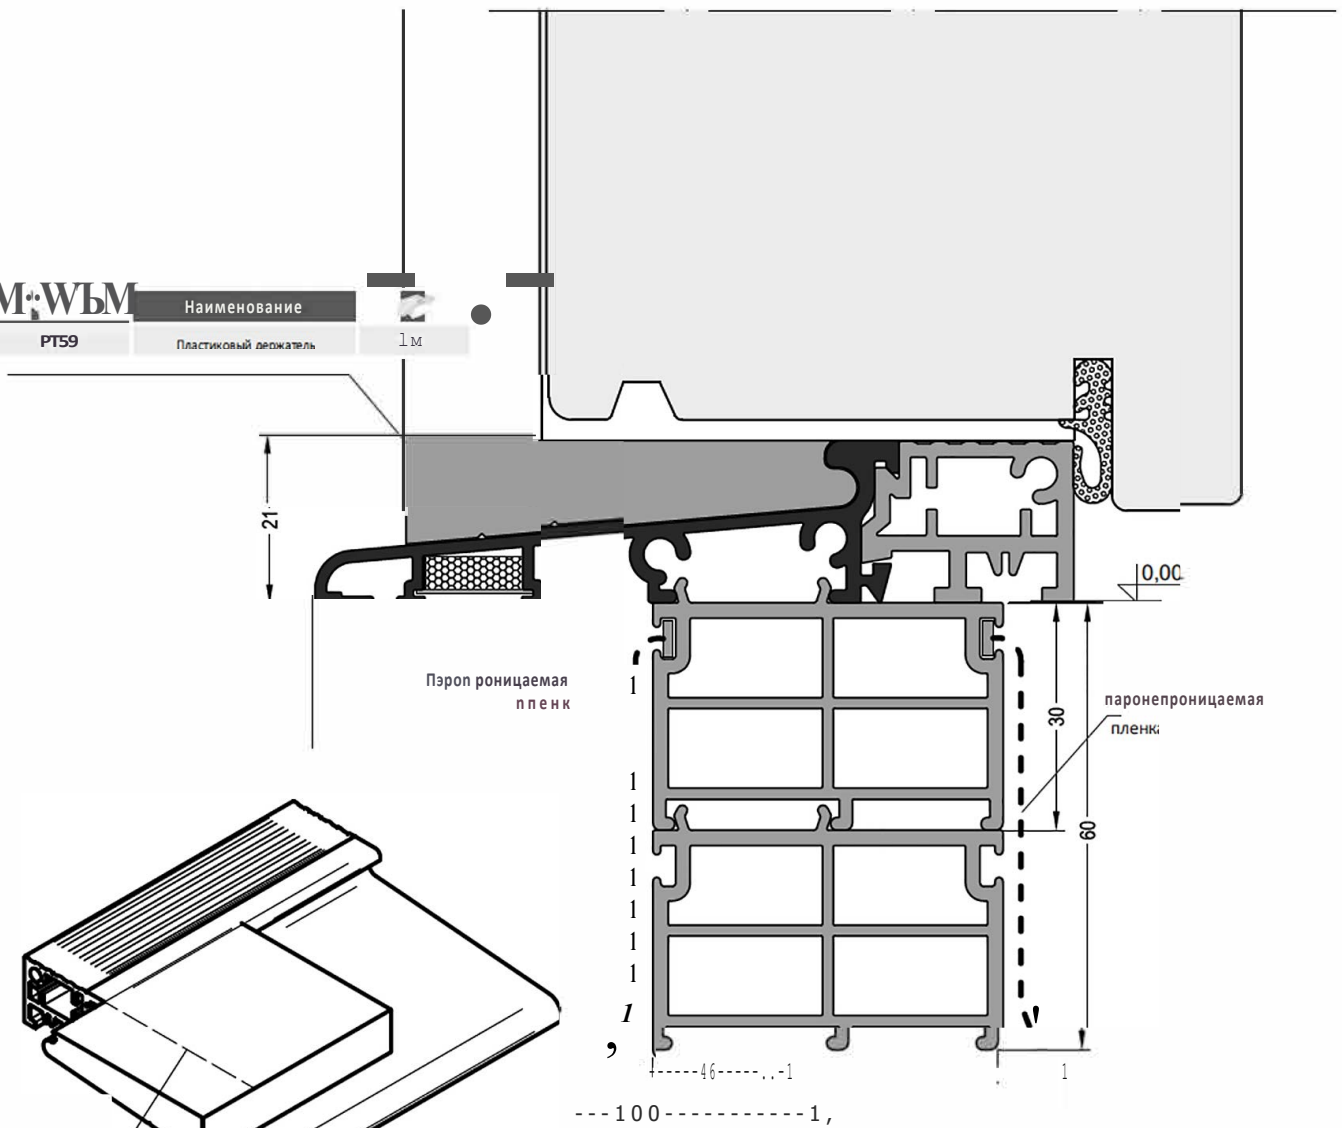

М:шт:М	Наименование	
AUS	Уплотнитель	100м

Артикул	Наименование	
ATD 100	Дверной порог	72 м

Артикул	Наименование	
АТМ46	Порог	72 м

Артикул	Наименование	
PT59	Пластиковый леожатель	1 м

Отрезать в соответствии с шириной рамы