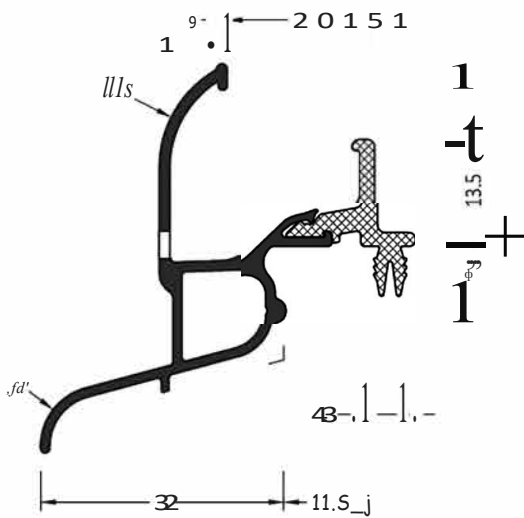

Информация:
Отверстия 4,5x35 мм ШИЯ дренажа влаги через каждые 120мм

ZM 24/32	Торцевая заглушка с Прямоуголом	100 пар
ZM 24/32 5	Торцевая заглушка с Прямоуголом	100 пар

Артикул	Наименование	
ATWB 24/32	Водоотводный профиль	72 м