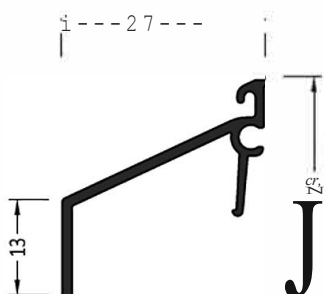

Артикул	Наименование	
AN26	Профиль покрытия створок	72 м

Информация:

Кремение клипсами через каждые 200 мм

ZM26	Торцевая заглушка	100 пар