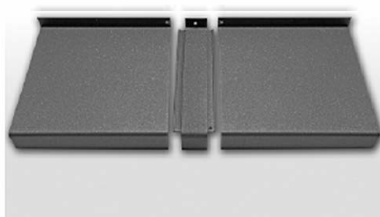

Артикул	Наименование	
LAK40/XXX	Стыковой соединитель	1 шт.