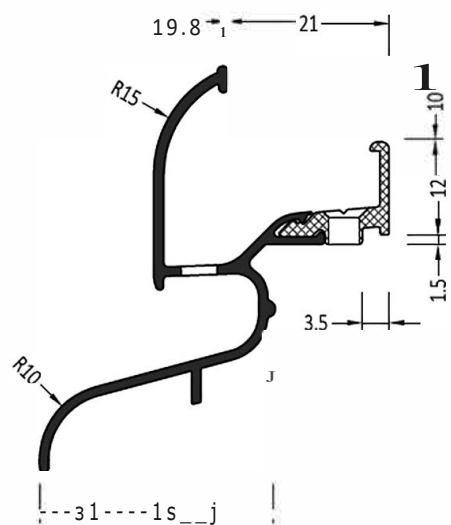

Водоотводные профили Система 25 мм

Артикул	Наименование	
АТР 25/31	Водоотводный профиль	72 м

Информация:
Отверстия 4,х35мм ЦПА дренажа влаги через каждые 120 мм
Крепежное отверстие ф4.0

2М 25/31	Торцевая заглушка с переменным углом	100 пар
2М 25/315	Торцевая заглушка с переменным углом	100 пар