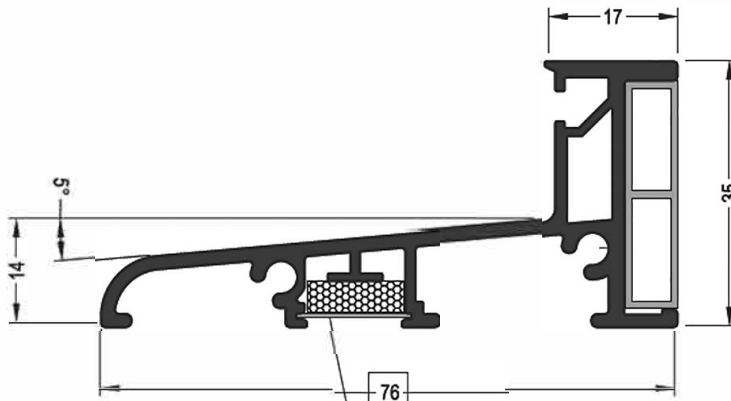

Наименование	72 м
АТМ46	Пластиковый держатель

Артикул	Наименование	72 м
АТД76	Дверной порог	

Сжатая лента: при монтаже необходимо снять защиту

Артикул	Наименование	
ATD 76	Дверной порог	72 м

М:шт:М	Наименование	
ATM6	п.асп<.....>	72 м