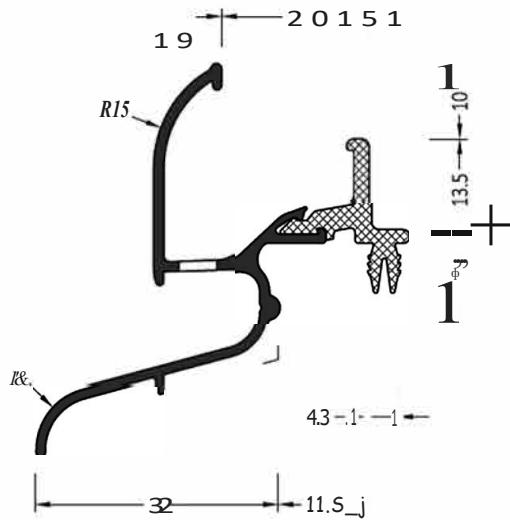

Артикул	Наименование	
ATW 24/32	Водоотводный профиль Б	72 м

Информация:
Отверстия 4,5x35 мм ШИЯ дренажа влаги через каждые 120мм

ZM 24/32	Торцевая заглушка с Прямоуголом	100 пар
ZM 24/32 5	Торцевая заглушка с Прямоуголом	100 пар