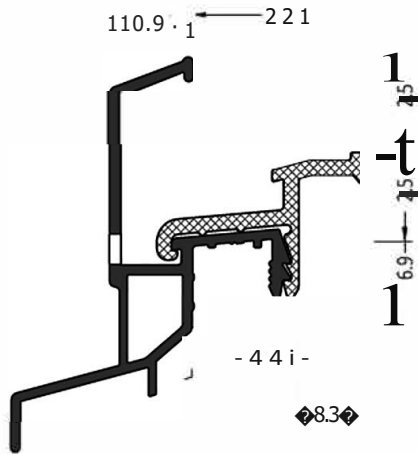

◆ 24 --1-9.8._j

Артикул	Наименование	
АТWК 22/24/22	Водоотводный профиль	72 м

Информация:

Отверстия 4,5x30 мм для дренажа влаги через каждые 120 мм

ZMK 22/24/22	Торцевая заглушка с переменным углом	100 пар
ZMK 22/24/22 5	Торцевая заглушка с переменным углом	100 пар