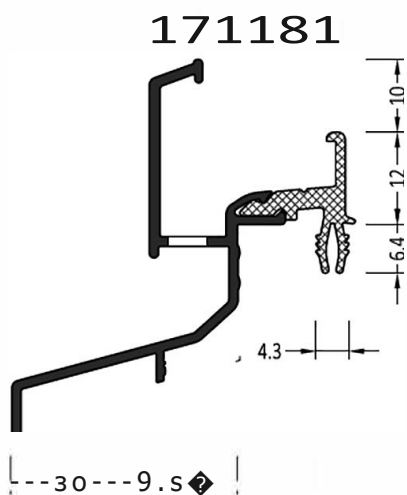

Артикул	Наименование	
ATW 22/34	Водоотводный профиль	72 м

Информация:

Отверстия 4,5x35 мм для дренажа влаги через каждые 120 мм

ZMS 22/34	Торцевая заглушка с резиновым уплотнением	100 пар	A
ZMS 22/34 S	Торцевая заглушка с резиновым уплотнением	100 пар	A
ZMS 22/34/18 S	Торцевая заглушка с резиновым уплотнением	100 пар	B

Артикул	Наименование	
ATWB 22/30	Водоотводный профиль	72 м

Информация:

Отверстия 4x30 мм для дренажа влаги через каждые 120 мм.

ZM 22/30	Торцевая заглушка с ПВХ-М углом	100 пар	A
ZM 22/305	Торцевая заглушка с плоским краем	100 пар	A
ZM 22/30/18 5	Торцевая заглушка с герметичным углом	100 пар	B