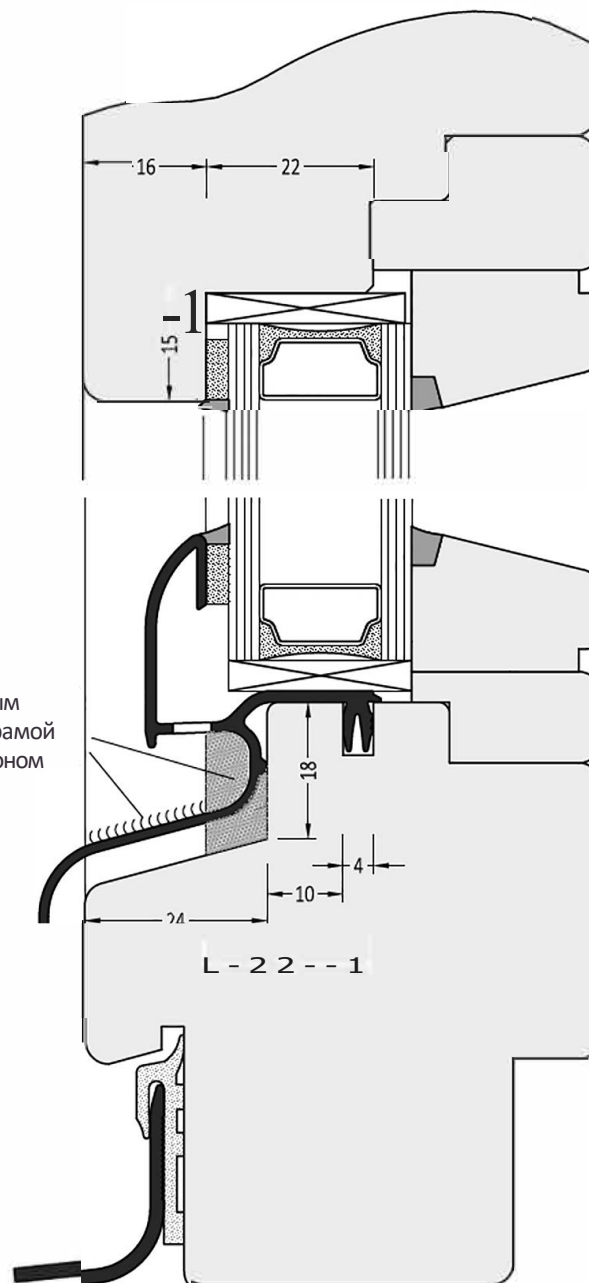

Артикул	Наименование	
AWS 22/30	Водоотводный профиль	72 м

Информация:
Отверстия 4,5x35 мм для дренажа влаги через каждые 120 мм

Зазор между водоотводным профилем и деревянной рамой загерметизировать силиконом