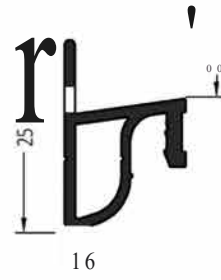

16

Артикул	Наименование	
AWZ16	Водоотводный профиль RenoUne / Gemini	72 м

Информация:
Отверстия 3,5x35 мм для дренажа влаги через каждые 120 мм
Клипса-держатель ZP 14
примечание: см. каталоги Gemini, Renoline