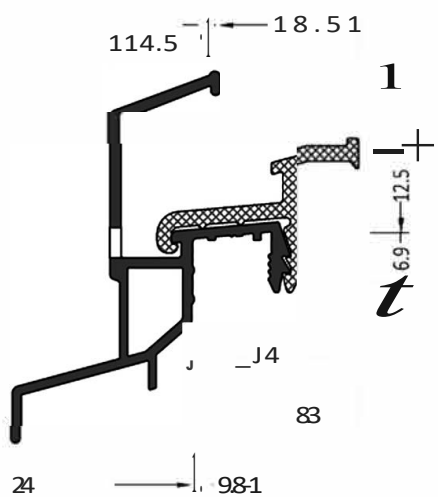

Артикул	Наименование	
ATWBK 22/24/18	Водоотводный профиль	72 м

Информация:
Отверстия 4,5x30 мм для дренажа влаги через каждые 120 мм

ZMK 22/24/18	Торцевая заглушка с переменным углом	100 пар
ZMK 22/24/18 5	Торцевая заглушка с переменным углом	100 пар