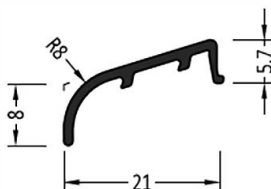

Артикул	Наименование	
APS 20	Профиль покрытия створок	72 м

Информация:

Крепление шпифтами через каждые 250 мм

ZM20	Торцевая заглушка	100 пар