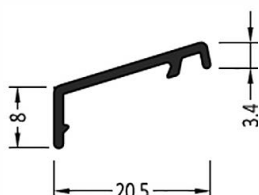

Артикул	Наименование	
APZK 20	Профиль покрытия створок	72 м

Информация:

Крепление штифтами через каждые 250 мм

ZMK20	Торцевая заглушка	100 пар