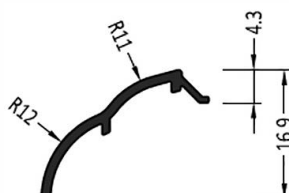

22-1

Артикул	Наименование	
APS 22	Профиль покрытия створок	72 м

Информация:

Крепление шпифтами через каждые 250 мм

ZM 22 Retro	Торцевая заглушка	100 пар