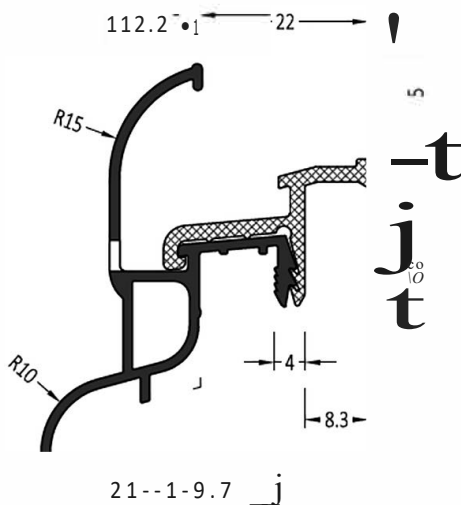

Артикул	Наименование	
ATWB 22/21/22	Водоотводный профиль	72 м

Информация:

Отверстия 4x30 мм для дренажа влаги через каждые 120 мм

ZM 22/21/22	Торцевая заглушка с переменным уклоном	100 пар
ZM 22/21/22 5	Торцевая заглушка с переменным уклоном	100 пар