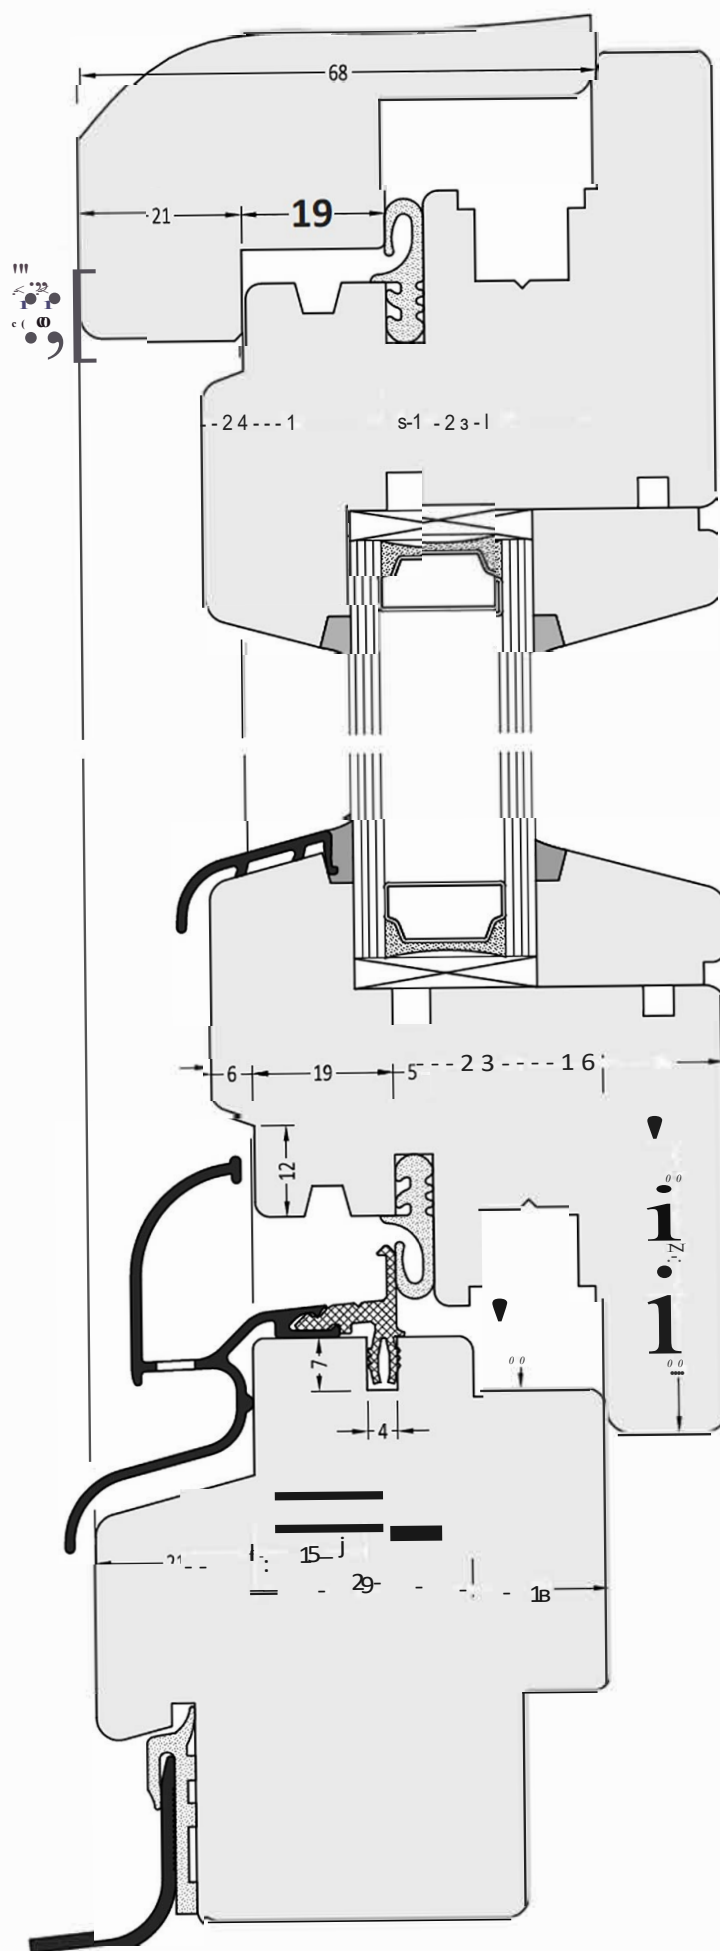

Информация:

Отверстия 4,5x35 мм для дренажа влаги через каждые 120 мм

ZM 19/25/12	Торфобетонная стяжка	100 пар	А
ZM 19/25/15	Торфобетонная стяжка	100 пар	В