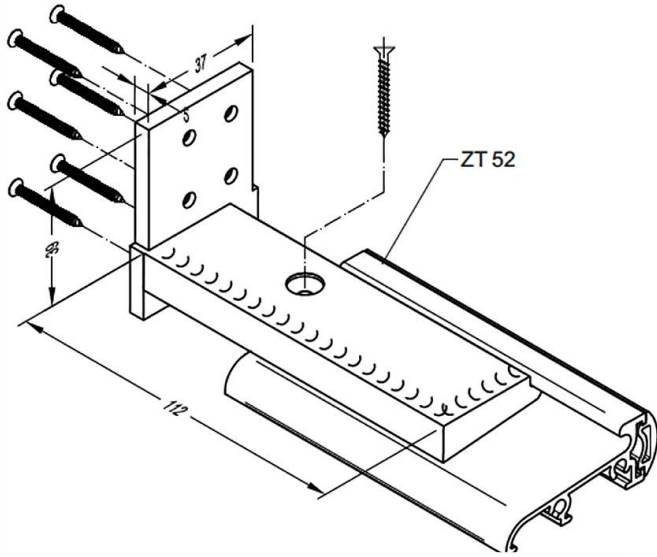

МЧФБ	Наименование	
z r 15/45 z	Толчковый держатель	100 пар

Дверной порог AD 52

Артикул	Наименование	
AD52	Дверной порог	72 м

Артикул	Наименование	
ZT52	Торцевой держатель	100 пар

Паронепроницаемая пленка

Артикул	Наименование	
АЛМ 46	Пазанков - фрезкабель	72 м