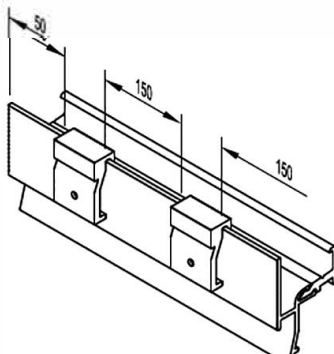

МВФ/М	Наименование	
A2 3,5 x 30	ВИНТ	100 шт