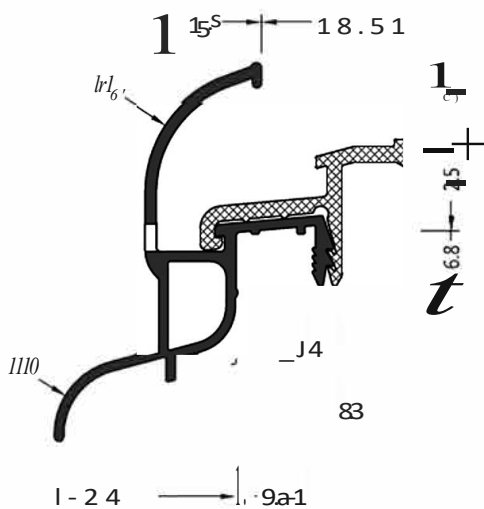

ZM 22/21/18	Торцевая заглушка с переменным углом	100 пэр	A
ZM 22/21/18 5	Торцевая заглушка с переменным углом	100 пэр	A
ZM 22/21/18/19	Торцевая заглушка с переменным углом	100 пэр	B
ZM 22/21/18/19 5	Торцевая заглушка с переменным углом	100 пэр	B
ZM 22/21/18/22	Торцевая заглушка с переменным углом	100 пэр	C
ZM 22/21/18/22 5	Торцевая заглушка с переменным углом	100 пэр	C

Артикул	Наименование	
ATW 22/24/18	Водоотводный профиль	72 м

Информация:

Отверстия 4,5x35 мм для дренажа влаги через каждые 120 мм

ZM 22/24/18	Торцевая заглушка с переменным углом	100 пэр	A
ZM 22/24/18 5	Торцевая заглушка с переменным углом	100 пэр	A
ZM 22/24/18/19	Торцевая заглушка с переменным углом	100 пэр	B
ZM 22/24/18/19 5	Торцевая заглушка с переменным углом	100 пэр	B
ZM 22/24/18/2 2	Торцевая заглушка с переменным углом	100 пэр	C
ZM 22/24/18/22 5	Торцевая заглушка с переменным углом	100 пэр	C