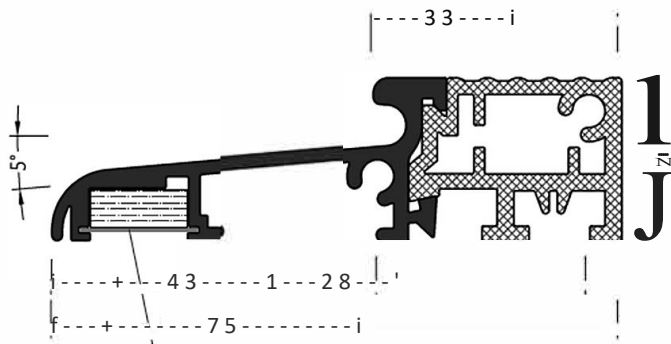

Дверной порог ATD 75

Артикул	Наименование	
ATD75	Дверной порог	72 м

Артикул	Наименование	
ATM 46	Пластиковый держатель	72 м

Артикул	Наименование	
ZT 75	Торцевый держатель	10 шт.

Артикул	Наименование	
ATD 75/22	Дверной порог	72 м