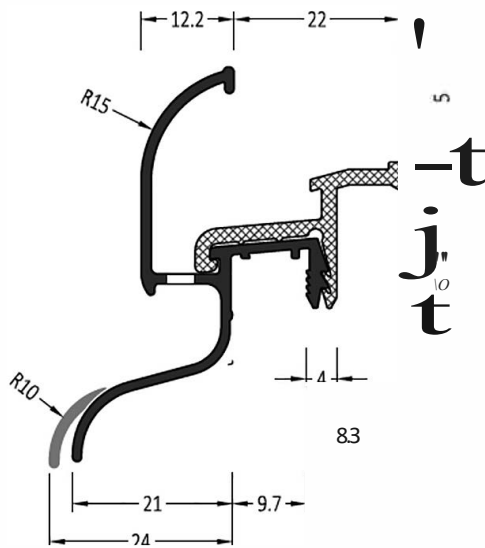

Водоотводные профили Система 22 мм

Артикул	Наименование	
ATW 22/18 Styl	Водоотводный профиль	72 м

Информация:

Отверстия 3,5x35 мм для дренажа влаги через каждые 120 мм
Клипса-держатель ZP Styl

ZM 22/18 Styl	Торцевая заглушка с переменным уклоном	100 пар
ZM 22/18 5 Styl	Торцевая заглушка с переменным уклоном	100 пар