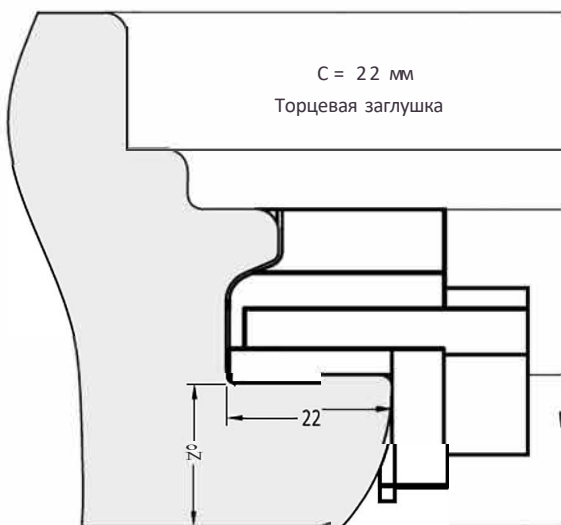

Артикул	Наименование	
ATW 22/21/18	Водоотводный профиль	72 м

Информация:

Отверстия 4,5x35 мм для дренажа влаги через каждые 120 мм

ZM 22/21/18	Торцевая заглушка с переменным углом	100 пэр	A
ZM 22/21/18 5	Торцевая заглушка с переменным углом	100 пэр	A
ZM 22/21/18/19	Торцевая заглушка с переменным углом	100 пэр	B
ZM 22/21/18/19 5	Торцевая заглушка с переменным углом	100 пэр	B
ZM 22/21/18/22	Торцевая заглушка с переменным углом	100 пэр	C
ZM 22/21/18/22 5	Торцевая заглушка с переменным углом	100 пэр	C

Артикул	Наименование	
ATW 22/24/18	Водоотводный профиль	72 м

Информация:

Отверстия 4,5x35 мм для дренажа влаги через каждые 120 мм

ZM 22/24/18	Торцевая заглушка с переменным углом	100 пэр	A
ZM 22/24/18 5	Торцевая заглушка с переменным углом	100 пэр	A
ZM 22/24/18/19	Торцевая заглушка с переменным углом	100 пэр	B
ZM 22/24/18/19 5	Торцевая заглушка с переменным углом	100 пэр	B
ZM 22/24/18/2 2	Торцевая заглушка с переменным углом	100 пэр	C
ZM 22/24/18/22 5	Торцевая заглушка с переменным углом	100 пэр	C