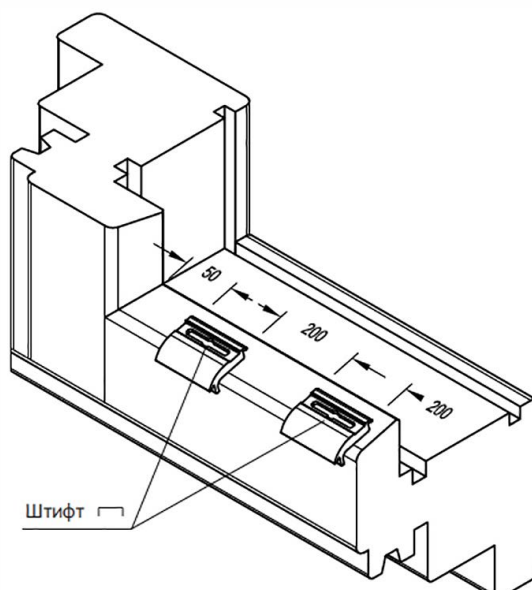

+;Wb+	Наименование	
ZP 20	Клипса-держатель APZ 20; APZK 20 (24)	200шт.