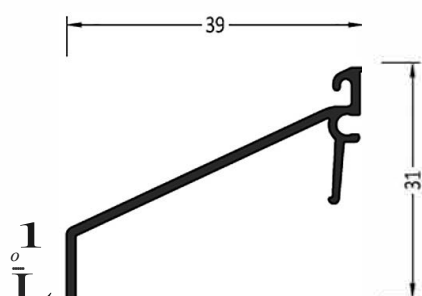

Артикул	Наименование	
AN 39	Профиль покрытия створок	72 м

Информация:

Кремение клипсами через каждые 200 мм

ZM39	Торцевая заглушка	100 пар