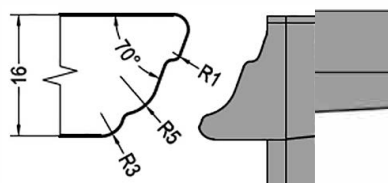

M·W·B·H	Наименование	Изображение
ZM 14 R1	Торцевая заглушка