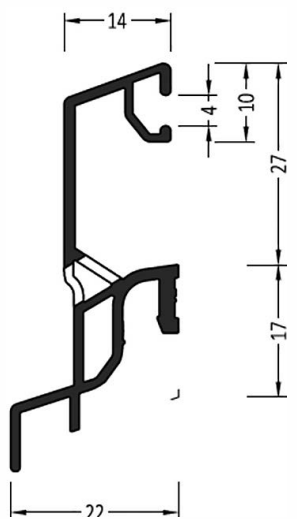

Артикул	Наименование	
AWZBK 14/22	Водоотводный профиль	72 м

Информация:
Отверстия 4x35 мм для дренажа влаги через каждые 120 мм
Уплотнитель AU 22/30
Клипса-держатель ZP 14

ZMK 14/22	Торцевая заглушка с прямым углом	100 пар
ZMK 14/22 5	Торцевая заглушка с переменным углом	100 пар

М.А.И.Е	Наименование	
AU 22/30	Уплотнитель	200м