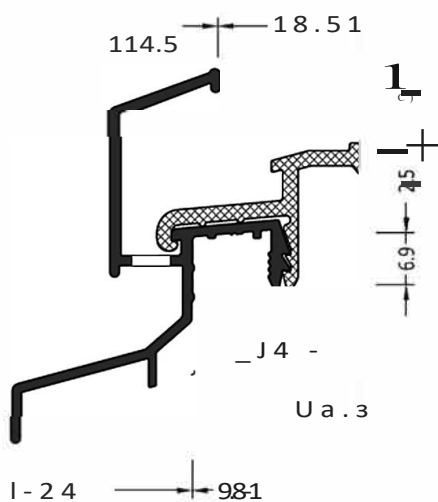

Артикул	Наименование	
ATWK 22/24/18	Водоотводный профиль	72 м

Информация:
Отверстия 4,5x35 мм для дренажа влаги через каждые 120 мм

ZMK 22/24/18	Торцевая заглушка с переменным углом	100 пар
ZMK 22/24/18 5	Торцевая заглушка с переменным углом	100 пар