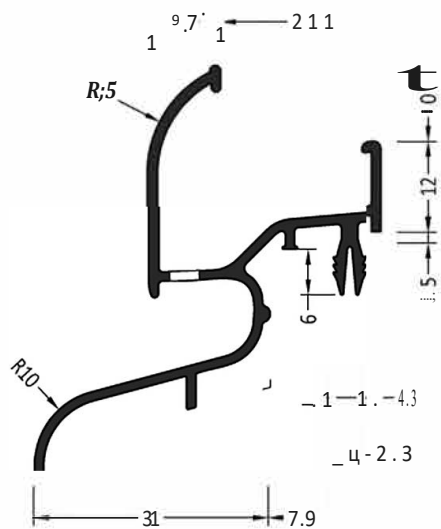

Артикул	Наименование	
AW 25/31	Водоотводный профиль	72 м

Информация:
Отверстия 4,5x35 мм для дренажа влаги через каждые 120 мм

ZM 25/31	Торцевая заглушка с переменным углом	100 пар
ZM 25/315	Торцевая заглушка с переменным углом	100 пар