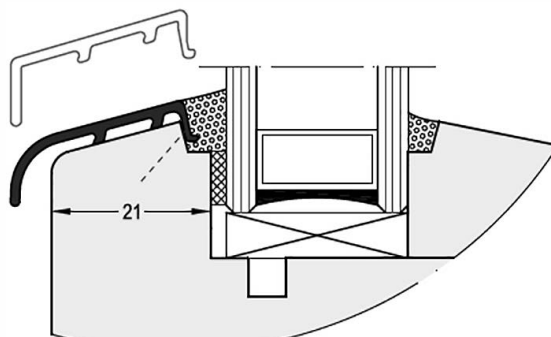

APS 24; APSK 24