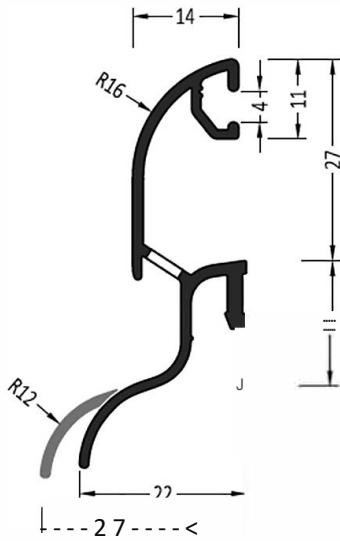

Водоотводный профиль Система 14 мм