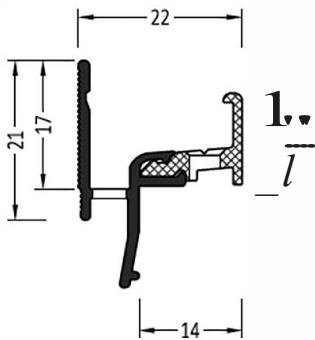

Артикул	Наименование	
АТР 22 Styl	Водоотводный профиль	72 м

Информация:
Отверстия 3x25 мм для дренажа влаги через каждые 120 мм
Крепежное отверстие ф4.0
Клипса-держатель ZP Styl

ZM 22/ST/3	Толщина заплата с переменным шагом	100 пар