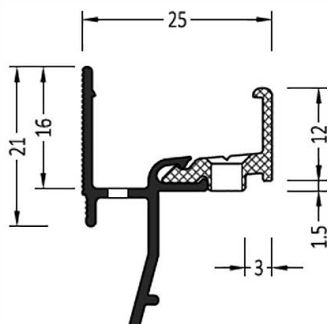

Артикул	Наименование	
АТР 25 Styl	Водоотводный профиль	72 м

Информация:

Отверстия 4x25 мм для дренажа влаги через каждые 120 мм
Крепежное отверстие ф4.0
Клипса-держатель ZP Styl

ZM 25 Styl	Торцевая заглушка с переменным углом	100 пар

9-1-1 s-J