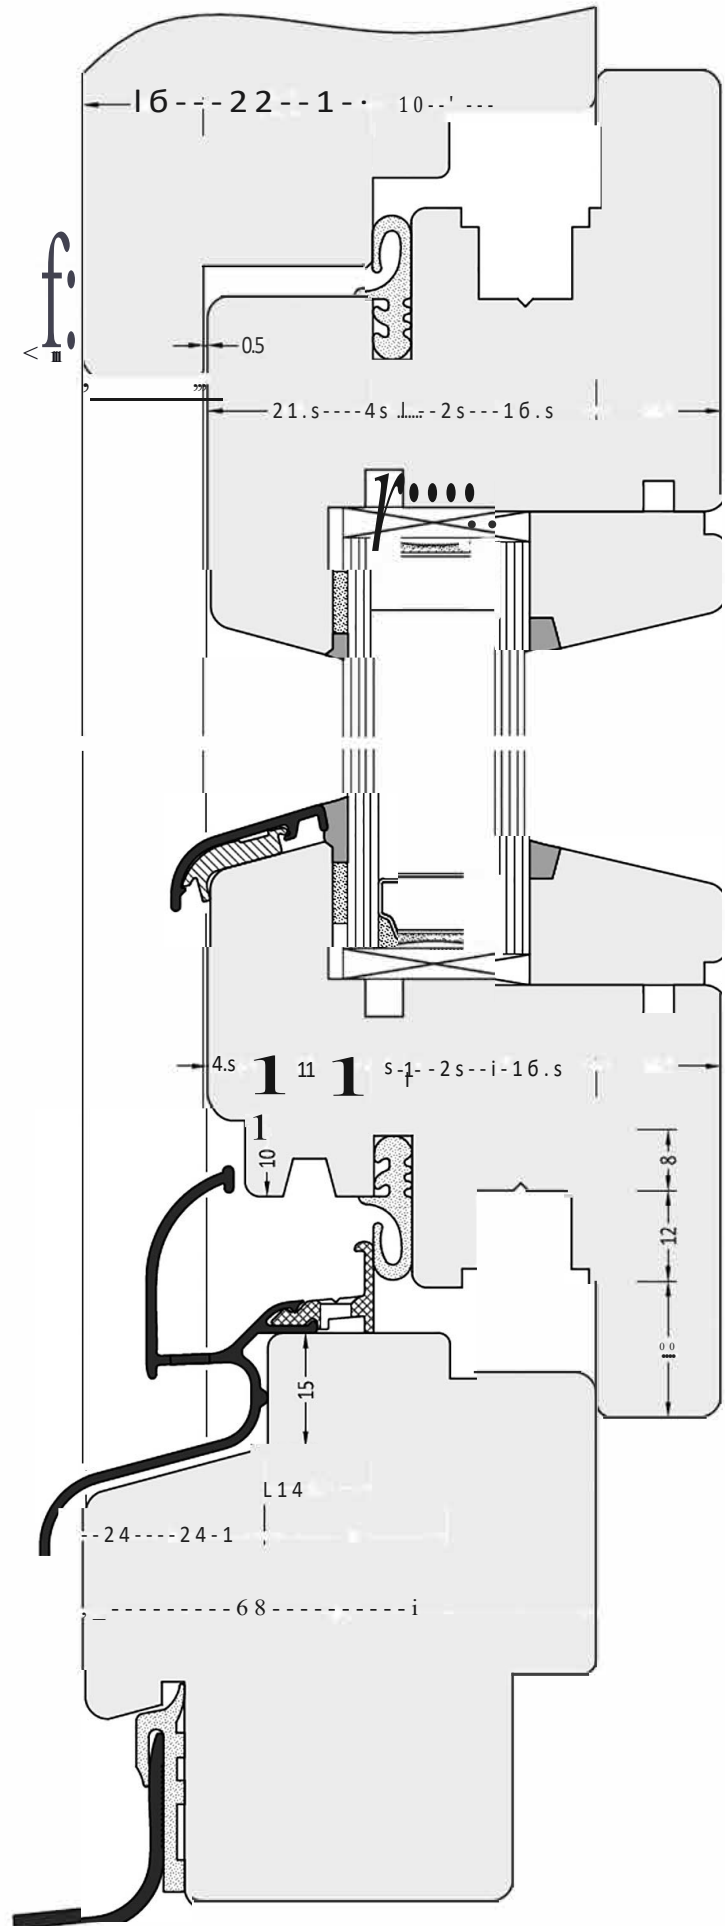

Водоотводные профили Система 22 мм

Артикул	Наименование	
АТР 22/30	Водоотводный профиль	72 м

Информация:

Отверстия 4,5x35 мм для дренажа влаги через каждые 120 мм
Крепежное отверстие ф4.0

ZM 22/30	Торцевая заглушка с переменным углом	100 пар	A
ZM 22/30 5	Торцевая заглушка с переменным углом	100 пар	A
ZM 22/30/18 5	Торцевая заглушка с переменным углом	100 пар	B

Артикул	Наименование	
АТР 22/34	Водоотводный профиль	72 м

Информация:

Отверстия 4,5x35 мм для дренажа влаги через каждые 120мм
Крепежное отверстие ф4.0

ZMS 22/34	Торцевая заглушка с переменным углом	100 пар	A
ZMS 22/34 5	Торцевая заглушка с переменным углом	100 пар	A
ZMS 22/34/18 5	Торцевая заглушка с переменным углом	100 пар	B

MEWE	Наименование	
A23,Sx30	Винт	100шт