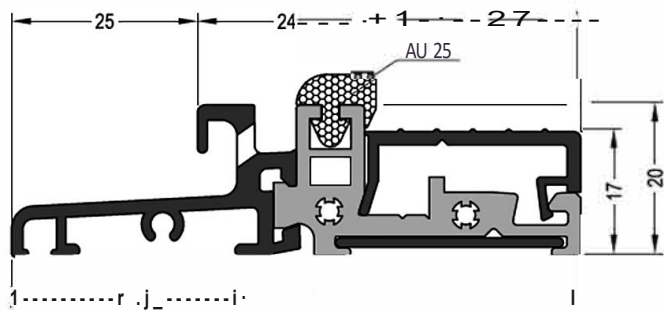

Артикул	Наименование	
ATD 75/25	Дверной порог	72 м

M14BH	Наименование	
AP 1S-1	Профиль каплевидик	72 м