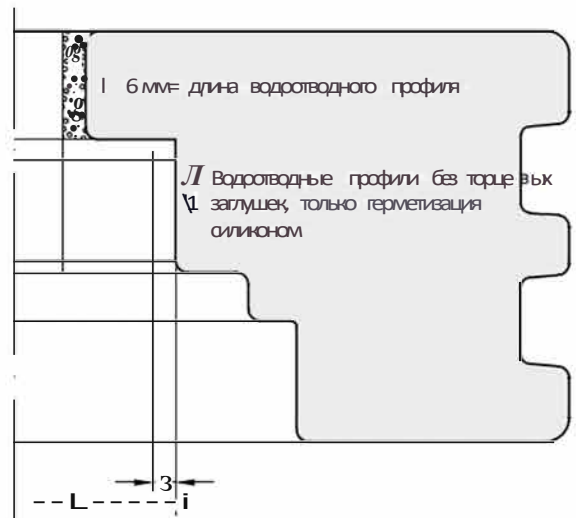

ZM .../.../...
ZMK .../.../...
Торцевая заглушка: для угла наклона напыва рамы 90 градусов

ZM .../.../... S
Торцевая заглушка: для переменного угла наклона напыва рамы

ZMK .../.../... S
Торцевая заглушка: для переменного угла наклона напыва рамы