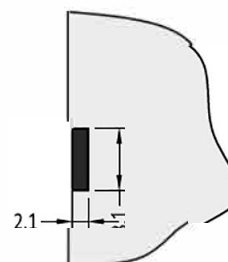

[1]
-Ц-2

Артикул	Наименование	
APL 8/2	Дизайн профиль для дверной створки	72 м

Информация:
Цвет: 00