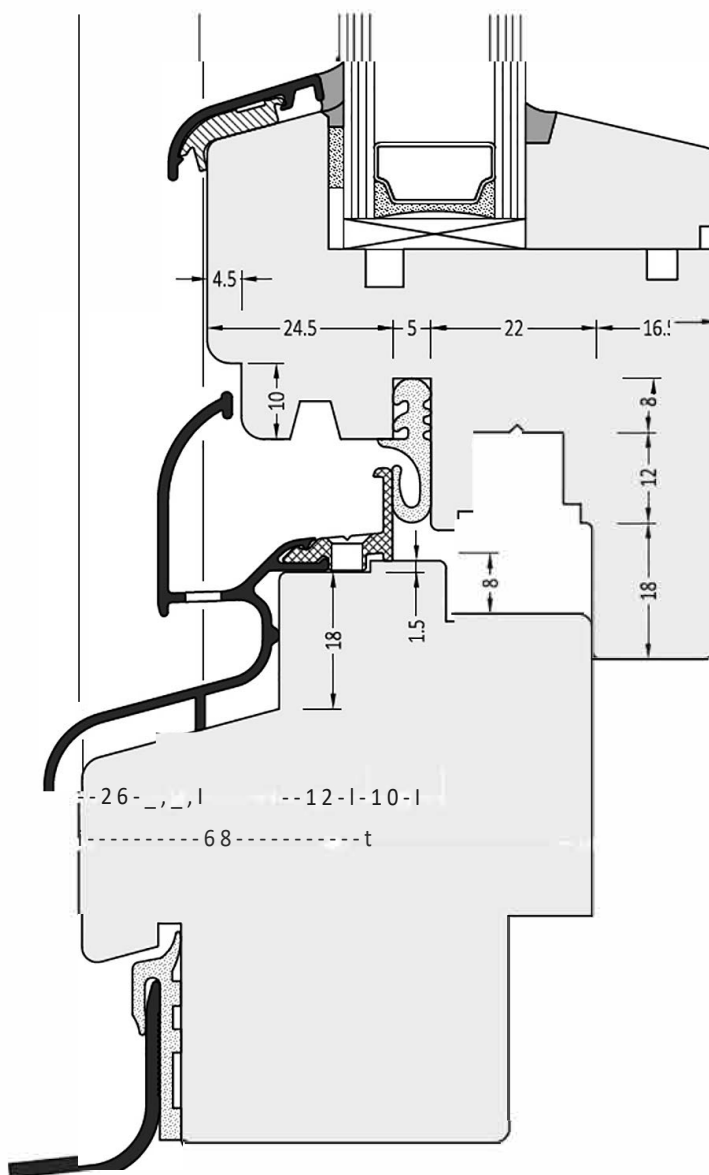

Артикул	Наименование	
АТРВ25/31	Водоотводный профиль	72 м

Информация:
Отверстия 4х30 мм ЦПА дренажа влаги через каждые 120 мм
Крепежное отверстие ф4.0

2М 25/31	Торцевая заглушка с переменным углом	100 пар
2М 25/315	Торцевая заглушка с переменным углом	100 пар

М:WBM	Наименование	
А23, Sx30	Винт	100шт