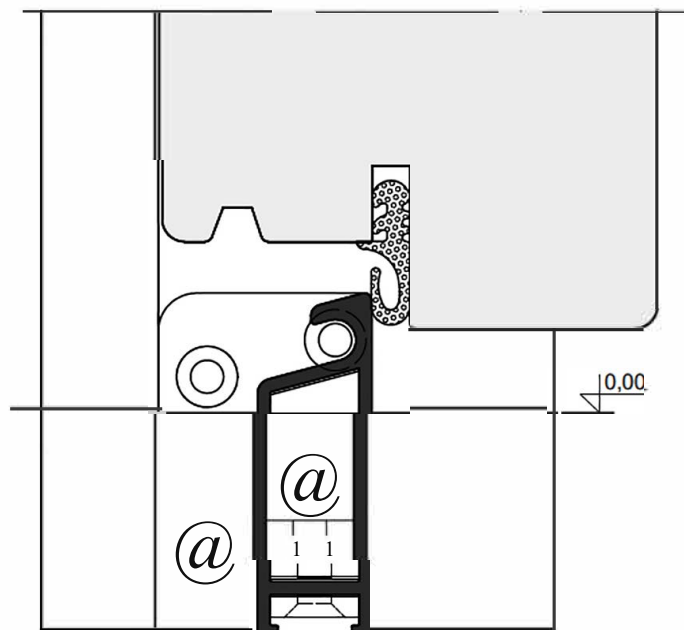

Информация:
Цвет: 00

[1]
-Ц-2

Артикул	Наименование	
APL 8/2	Дизайн профиль для дверной створки	72 м

Информация:
Цвет: 00

◆ 1s-J

Артикул	Наименование	
AD 15/45	Дверной порог	72 м

МЧФБ	Наименование	
ZT15/45W	Торцевой держатель	100 пар