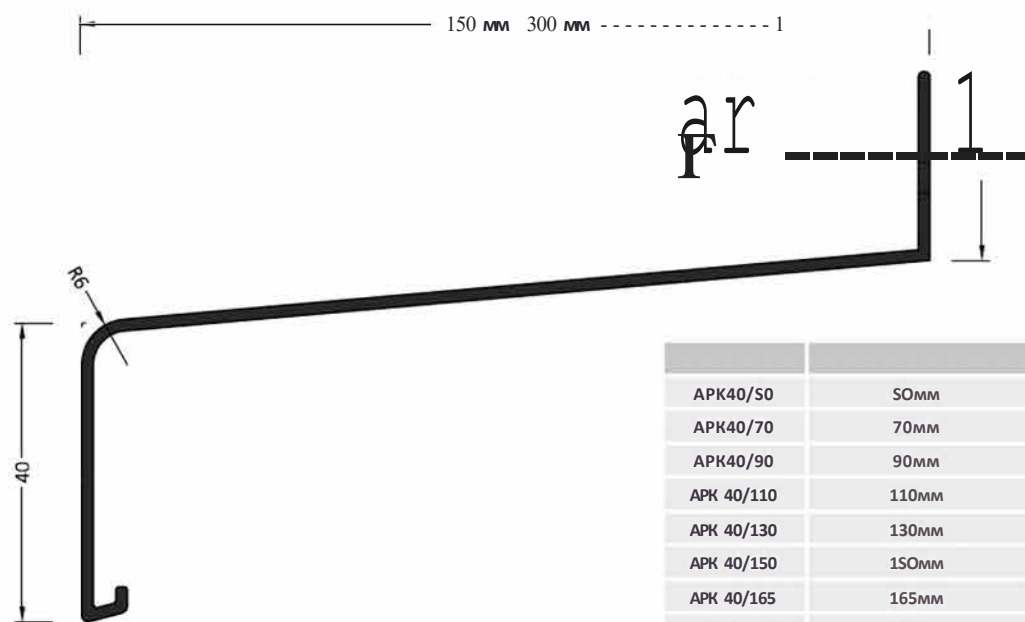

Алюминиевые наружные отливы Classic

		φ
АРК40/50	50мм	6м
АРК40/70	70мм	6м
АРК40/90	90мм	6м
АРК 40/110	110мм	6м
АРК 40/130	130мм	6м
АРК 40/150	150мм	6м
АРК 40/165	165мм	6м
АРК 40/180	180мм	6м
АРК 40/195	195мм	6м
АРК 40/210	210мм	6м
АРК 40/225	225мм	6м
АРК 40/240	240мм	6м
АРК 40/260	260мм	6м
АРК 40/280	280мм	6м
АРК 40/300	300 мм	6 м
АРК 40/320	320 мм	6 м
АРК 40/340	340 мм	6 м
АРК 40/360	360 мм	6 м
АРК 40/380	380 мм	6 м

Информация:
<рележное отверстие 4х6 мм через каждые 300 мм
Звигт А2 3,5х30мм