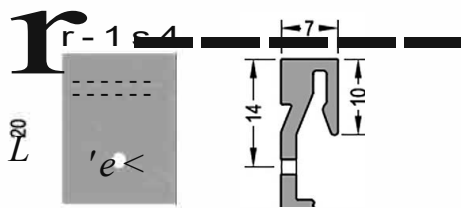

Артикул	Наименование	
ZP styl	Клипса-держатель	100 шт