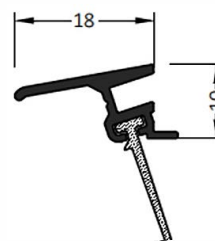

M:WBH	Наименование	
AP 15-1	Профиль капельки	72 м

M:WBH	Наименование	
ATM46	Пластиковый держатель	72 м

M:WBH	Наименование	
Zf 75/2	Торцовый держатель	10 шт

Паропроницаемая пленка

Артикул	Наименование	
ATD 75/25	Дверной порог	72 м