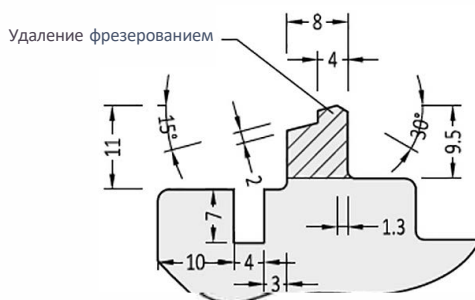

	Наименование	
ZP styl	Клипса держатель	100 шт

Водоотводные профили Система 25 мм

Артикул	Наименование	
AWS 25/21	Водоотводный профиль	72 м

Информация:
Отверстия 4,5x35 мм для дренажа влаги через каждые 120 мм