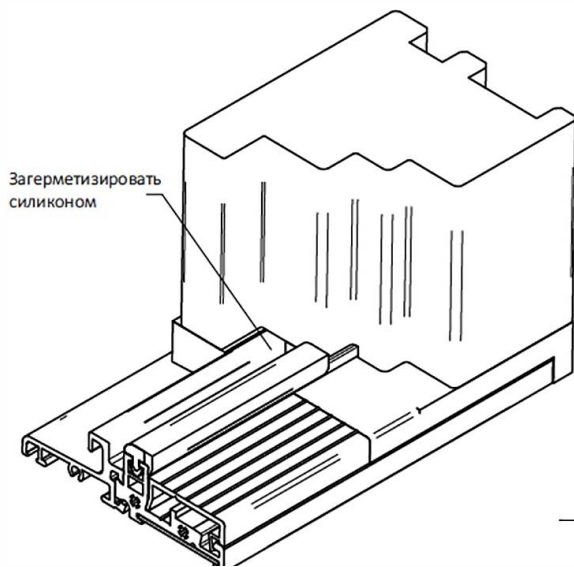

Артикул	Наименование	
ATD 75/22	Дверной порог	72 м

M:WBH	Наименование	
AP 15-1	Профиль капельки	72 м

M:WBH	Наименование	
ATM46	Пластиковый держатель	72 м

M:WBH	Наименование	
Zf 75/2	Торцовый держатель	10 шт

Паропроницаемая пленка