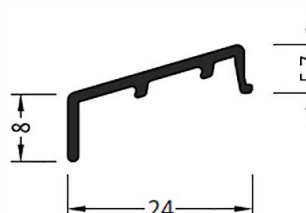

ZMK20	Торцевая заглушка	100 пар
-------	-------------------	---------

Артикул	Наименование	
APS24	Профиль покрытия створок	72 м

Информация:

Крепление шпифтами через каждые 250 мм

ZM24	Торцевая заглушка	100 пар
------	-------------------	---------