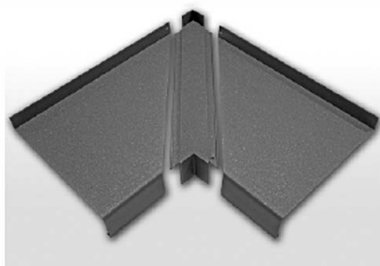

- | 3 | -

Артикул	Наименование	
ZAK40/XXX	Уплотнитель	1 пара

Артикул	Наименование	
АУ 1681	Уплотнитель	200м

Информация:
 .цвет: черный

Артикул	Наименование	
LAK40/XXX/Z/905	Стыковой соединитель	1 шт.

Артикул	Наименование	
LAK40/XXX/W/905	Стыковой соединитель	1 шт.