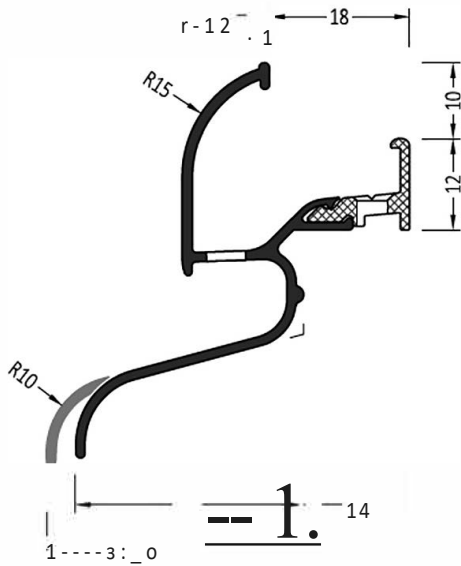

Зазор между водоотводным профилем и деревянной рамой загерметизировать силиконом

Водоотводные профили Система 22 мм

Артикул	Наименование	
АТР 22/30	Водоотводный профиль	72 м

Информация:

Отверстия 4,5x35 мм для дренажа влаги через каждые 120 мм
Крепежное отверстие ф4.0