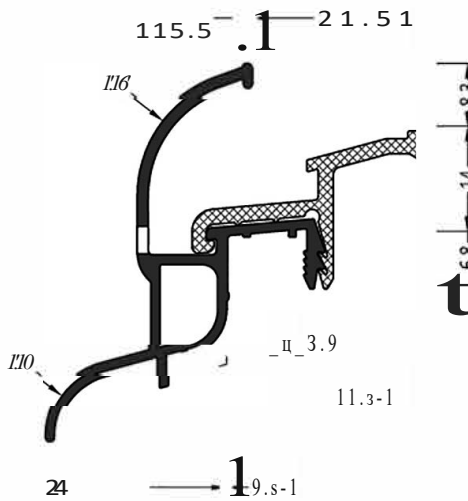

Артикул	Наименование	
АТWВ 25/24/21	Водоотводный профиль	72 м

Информация:
Отверстия 4x30 мм для дренажа влаги через каждые 120 мм

z м 25/24/21	Торцевая заглушка с переменным углом	100 пар
ZM 25/24/21 5	Торцевая заглушка с переменным углом, и	100 пар