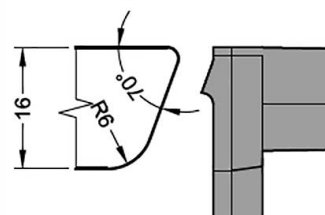

Артикул	Наименование	
ZMK 14/22 5	Торцевая заглушка с переменным углом	100шт