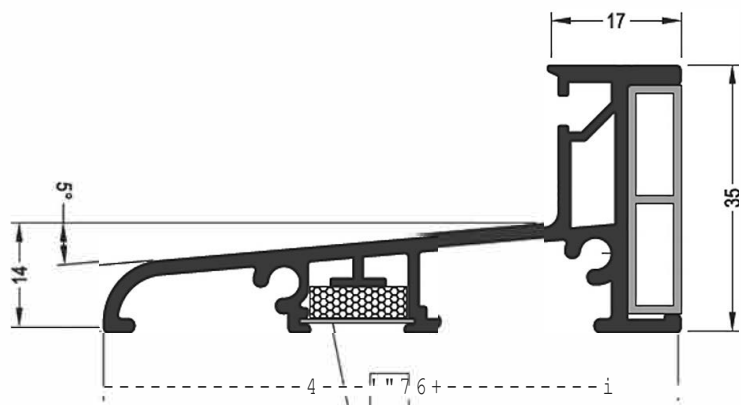

сжатая .легка: при
могже необходимо
СНЯТЬ 33Щ/ту