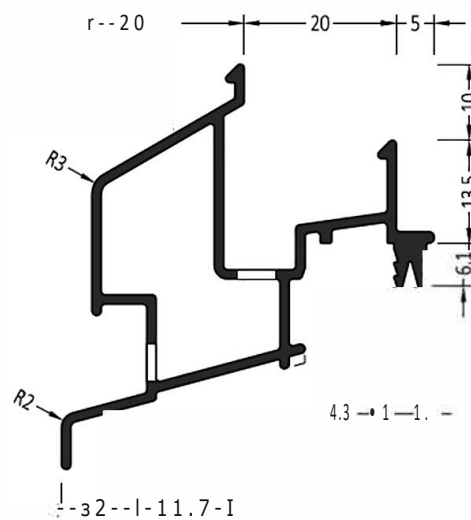

Артикул	Наименование	
AWB 24/32	Водоотводный профиль	72 м

Информация:
Отверстия 5x35 мм для дренажа влаги через каждые 180 мм