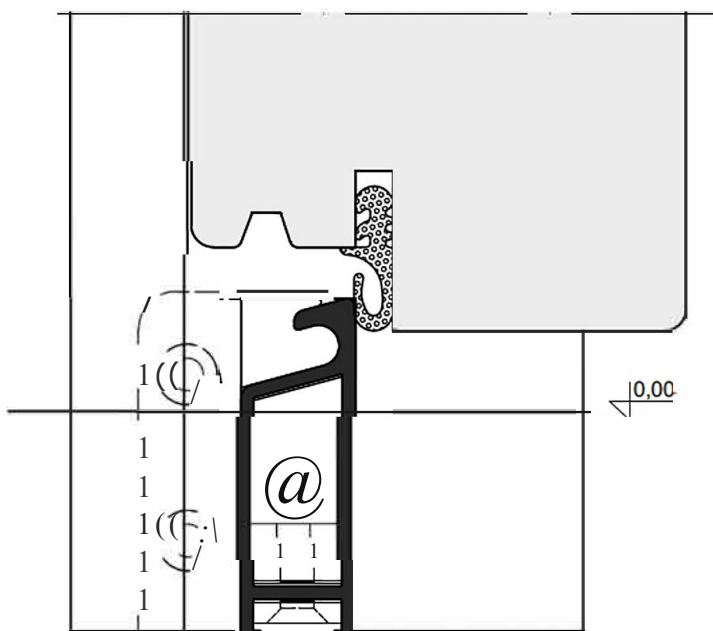

МЧФБ	Наименование	
z r 15/45 z	Толчковый держатель	100 пар