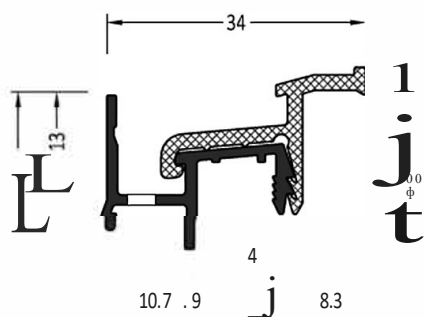

Артикул	Наименование	
ATW 22/22 Styl	Водоотводный профиль	72 м

Информация:
Отверсия 3,5x3,5 мм для сверла винта через каждые 120 мм
Клипса-держатель ZP styl

ZM 22/22 Styl	Державая заглушка с переменным углом	100 пар
ZM 22/22 5 Styl	Державая заглушка с переменным углом	100 пар