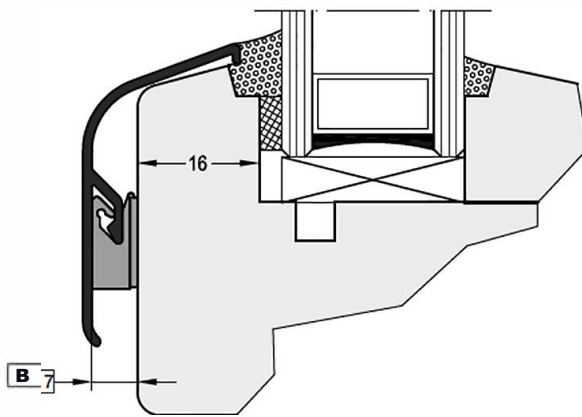

M.A.,	Наименование	
ZP21/40	Клипса держатель	100 пар

Информация:
Винт А2 3,5 х 30