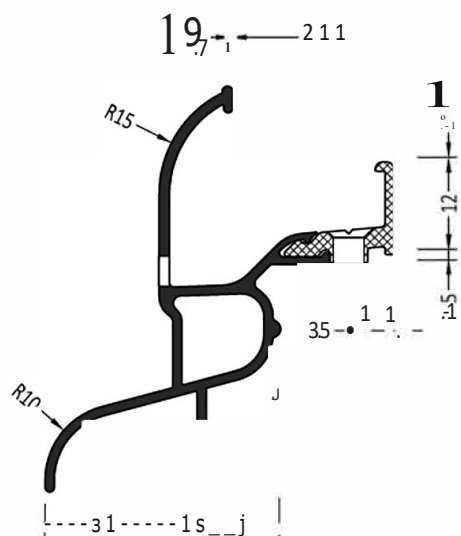

Водоотводные профили Система 25 мм

Артикул	Наименование	
АТР 25/31	Водоотводный профиль	72 м

Информация:
Отверстия 4,х35мм ЦПА дренажа влаги через каждые 120 мм
Крепежное отверстие ф4.0

2М 25/31	Торцевая заглушка с переменным углом	100 пар
2М 25/315	Торцевая заглушка с переменным углом	100 пар

Артикул	Наименование	
АТРВ25/31	Водоотводный профиль	72 м

Информация:
Отверстия 4х30 мм ЦПА дренажа влаги через каждые 120 мм
Крепежное отверстие ф4.0

2М 25/31	Торцевая заглушка с переменным углом	100 пар
2М 25/315	Торцевая заглушка с переменным углом	100 пар

М:WBM	Наименование	
А23, Sx30	Винт	100шт