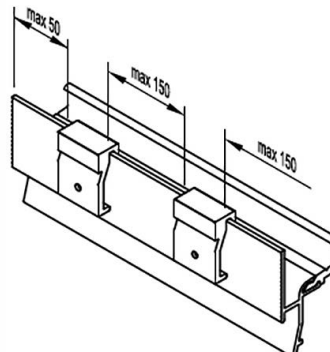

Артикул	Наименование	
A23,5x30	Винт	100 шт