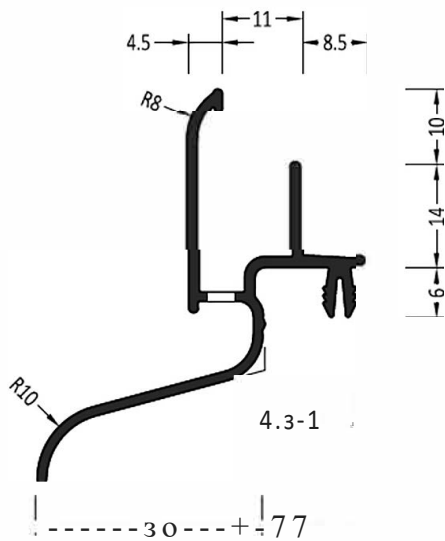

МВФ/М	Наименование	
ZP styl	Клипса держатель	100 шт

МВФ/М	Наименование	
ZP14	клипса держатель	100шт

Информация:
Зинт 3,5 x 30

МВФ/М	Наименование	
A2 3,5 x 30	ВИНТ	100 шт

Артикул	Наименование	
AW 15/30	Водоотводный профиль	72 м