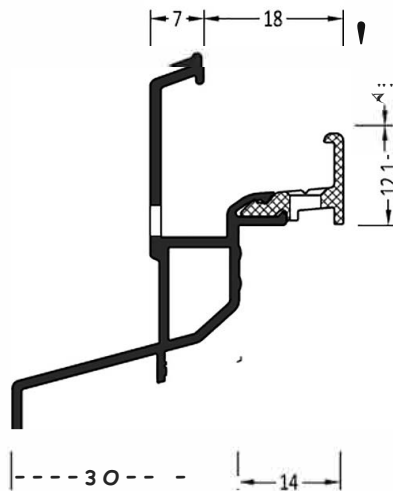

Артикул	Наименование	Иконка
АТРВК 22/30	Водоотводный профиль	72 м

Информация:
Отверстия 4x30 мм для дренажа влаги через каждые 120 мм
Крепежное отверстие ф4.0

ZMK 22/30	Торцевая заглушка с переменным углом	100 пар
ZMK22/305	Торцевая заглушка с постоянным углом	100 пар