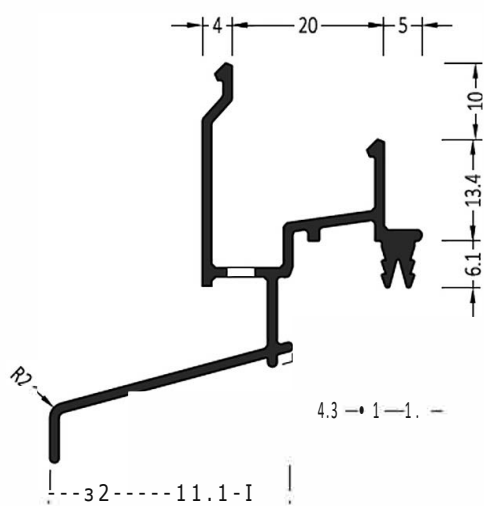

Водоотводные профили Система 24 мм

Артикул	Наименование	
AW 24/32	Водоотводный профиль	72 м

Информация:
Отверстия 4x30 мм для дренажа влаги через каждые 120 мм