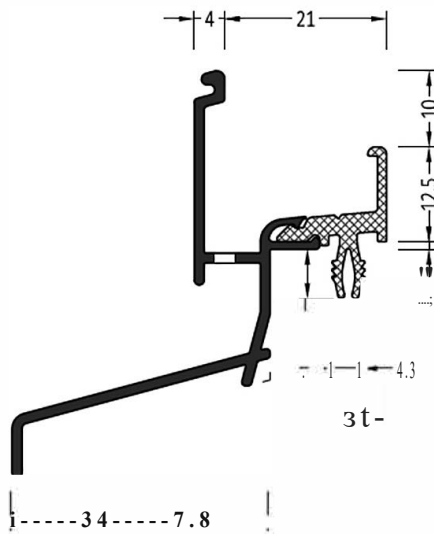

Артикул	Наименование	
ATW 25/34	Водоотводный профиль	72 м

Информация:
Отверстия 4x25 мм для дренажа влаги через каждые 120 мм

ZM 25/34	Торцевая заглушка с переменным углом	100 пар