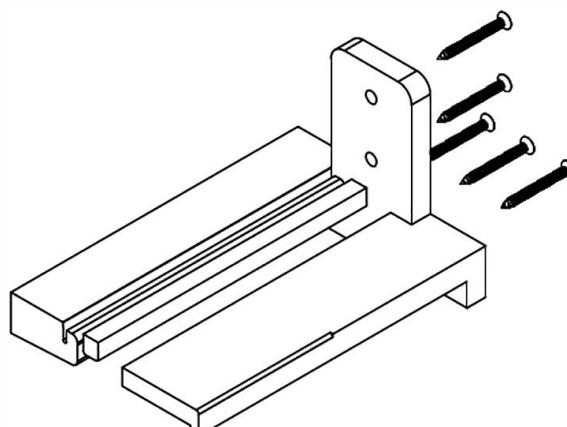

ZT75/2	Наименование	
	Торцевое Адержатель	10 шт