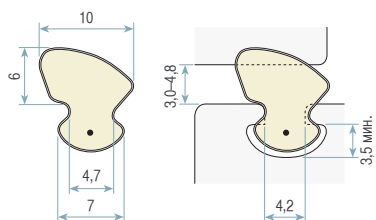

QL 4465

Метров/рулон:
250