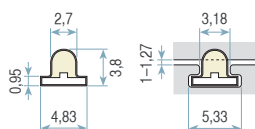

QL 48400

Метров/рулон:
200/700/900