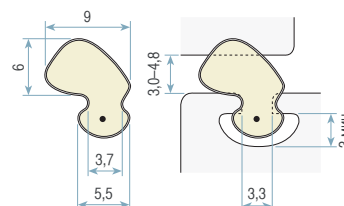

QL 5570

Метров/рулон:
250