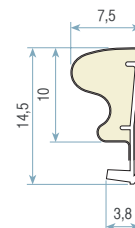

Ситуационный анализ: Компания Carinbisa – ведущий производитель деревянных и алюминиевых окон

Компания Carinbisa (Carpinteria Industrial Binefar S.A.) успешно сочетает дизайн и технологии в производстве деревянных и деревянно-алюминиевых окон, они используют только уплотнения Q-Lon компании Schlegel для своих окон, благодаря их исключительным эксплуатационным характеристикам.

Отель Catalonia Atocha, Мадрид

Высокоэффективные деревянные окна компании Carinbisa, особенной чертой которых является использование погодостойких уплотнителей Q-Lon, были выбраны для четырехзвездочного отеля Catalonia Atocha в Мадриде, и будут обеспечивать самые высокие стандарты погодостойкого уплотнителя для этого учреждения высокого уровня.

"В концерне Carinbisa мы используем только уплотнители Q-Lon для окон. Более того, наш диапазон стандартных изделий сертифицирован компанией AENOR, нашим изделиям присвоен знак качества N."

Хавьер Субиас (Javier Subias), коммерческий отдел компании Carinbisa

Клиент: Hoteles Catalonia
Проект: Отель Catalonia Atocha 4*
Город: Мадрид
Материал окон: дерево
Изделие Schlegel: уплотнители QL 3053 и QL 3054; белого цвета

QL 3054