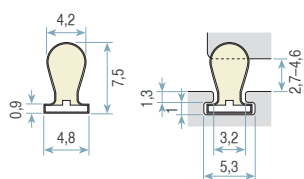

QL 48750

Метров/рулон:
200/600