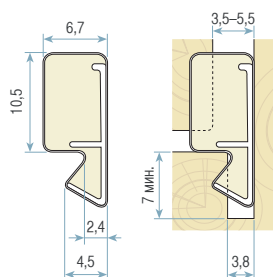

AQ 4922

Метров/рулон:
200