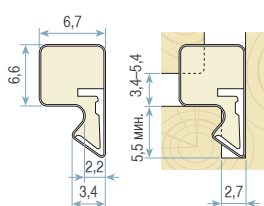

AQ 63

Метров/рулон:
100/300