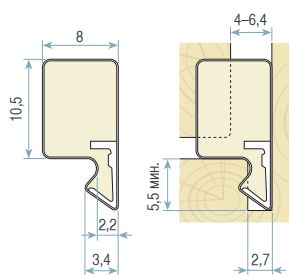

AQ 33

Метров/рулон:
200