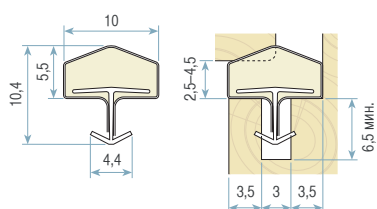

QL 50

Метров/рулон:
250