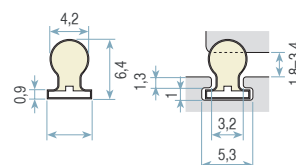

QL 48650

Метров/рулон:
200/500/800