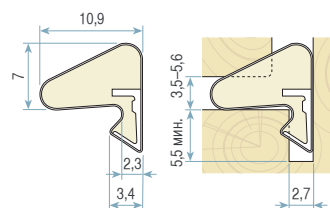

AQ 4846

Метров/рулон:
200