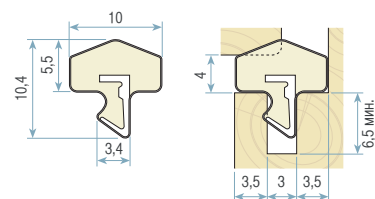

QL 55

Метров/рулон:
250