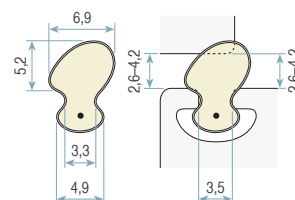

QL 6436

Метров/рулон:
300