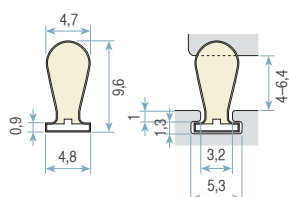

QL 48950

Метров/рулон:
100/200/500