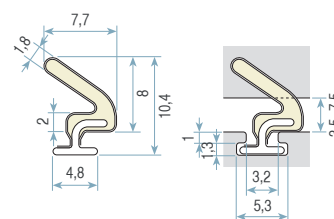

QL 48800

Метров/рулон:
250/305