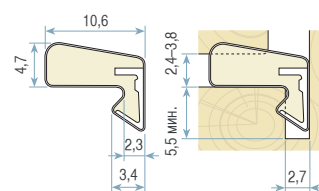

AQ 5271

Метров/рулон:
250