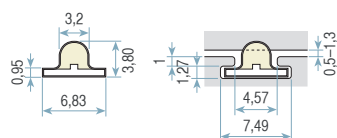

QL 69400

Метров/рулон:
200/700/900