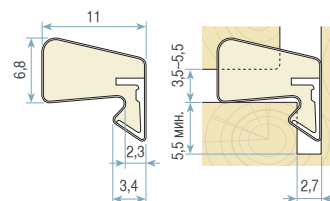

AQ 109

Метров/рулон:
250