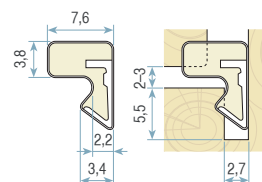

AQ 48

Метров/рулон:
350