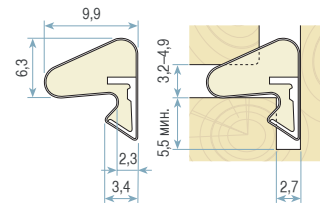

AQ 5878

Метров/рулон:
250