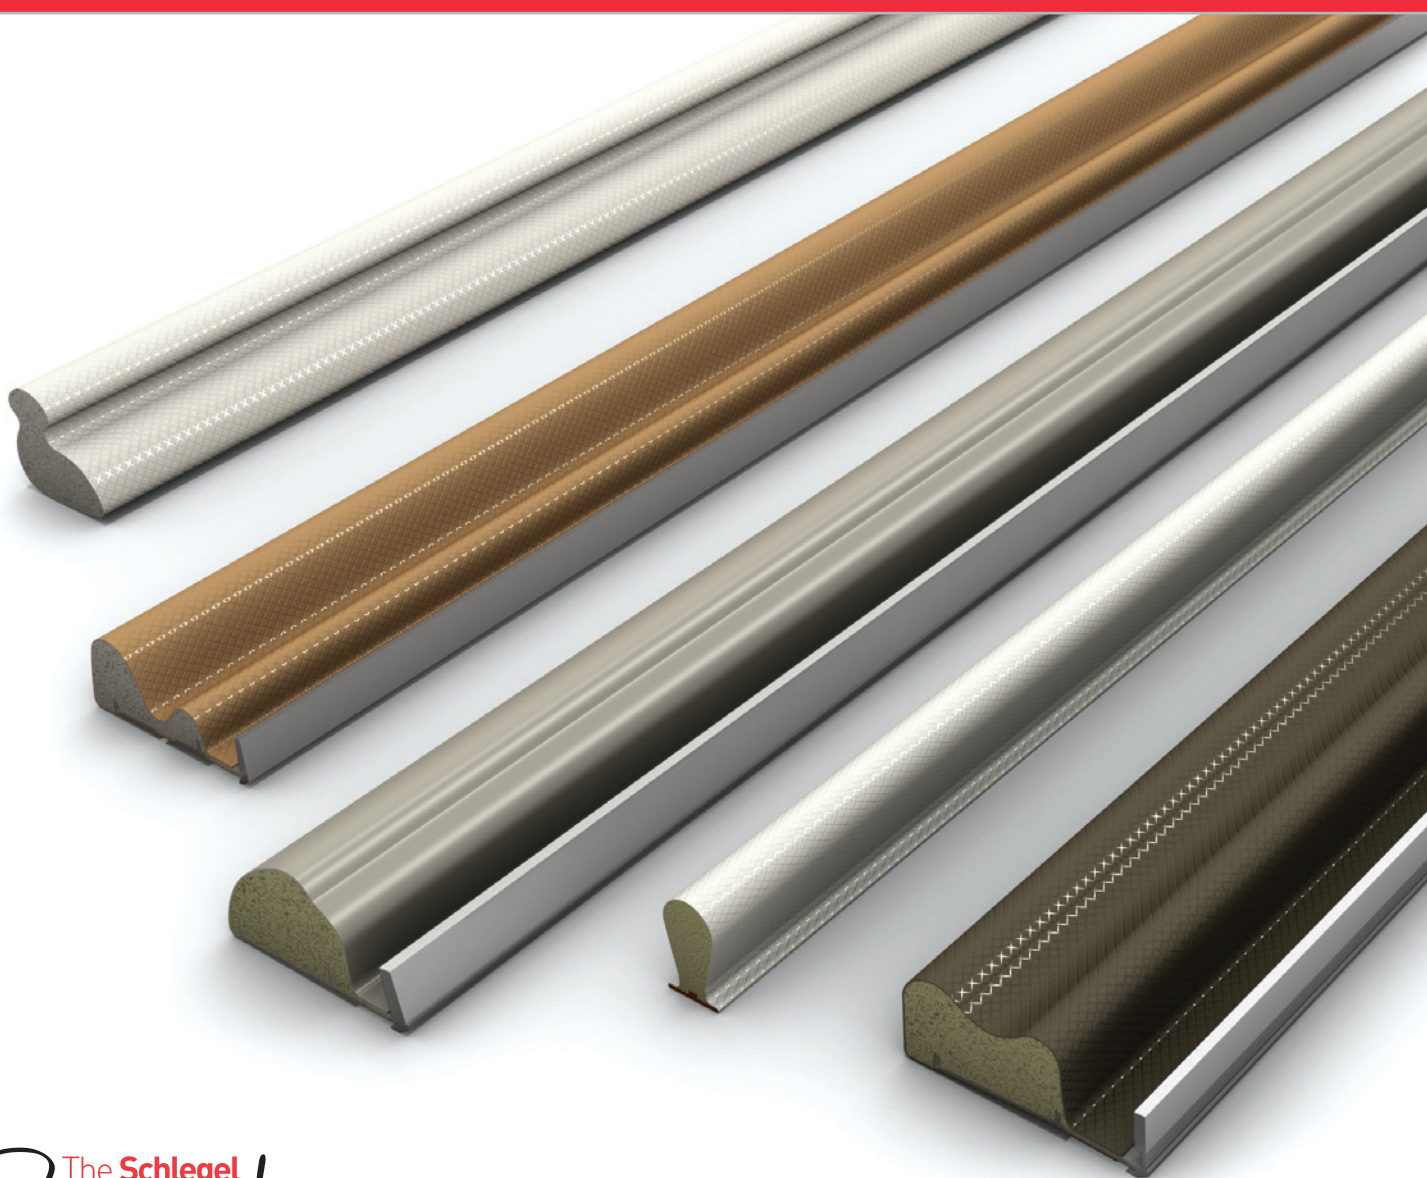

Уплотнитель из пеноматериала Q-Lon: для изделий из ПВХ, древесины и алюминия

ЛУЧШИЙ В МИРЕ УПЛОТНИТЕЛЬ

The Schlegel
Promise!

СОДЕРЖАНИЕ

О компании Schlegel	3
Свойства уплотнителя Q-Lon	4
Двери, окна и и роликовые ставни из ПВХ	6
Деревянные двери и окна	14
Деревянные двери и окна	22
Изделия из дерева для интерьера	26
Принадлежности	34
Ситуационный анализ	35