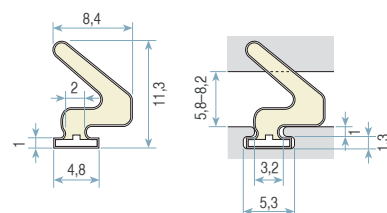

QL 48400

Метров/рулон:
200/700/900

QL 48447

Метров/рулон:
250