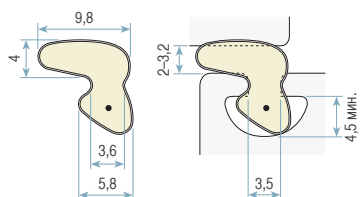

QL 6493

Метров/рулон:
300