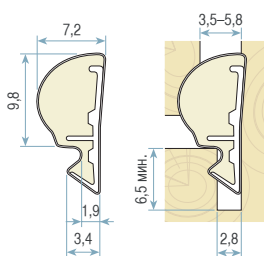

AQ 120

Метров/рулон:
250