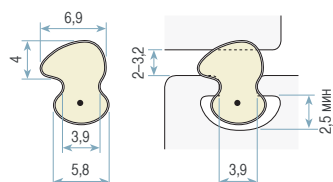

QL 6991

Метров/рулон:
300