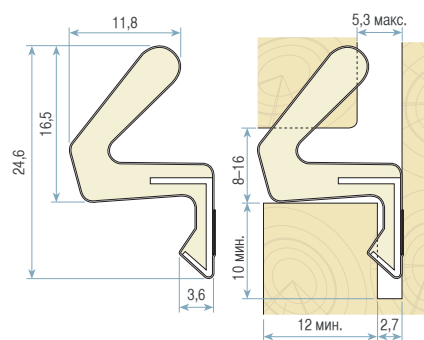

QL 9979

Метров/рулон:
250

QL 9985

Метров/рулон:
250

QDS 650

Метров/рулон:
2,1м
длина

Принадлежности: для уплотнителей Q-Lon

Кусачки Q-Lon