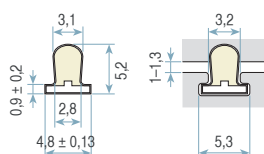

QL 48510

Метров/рулон:
100/200/300/
700/900