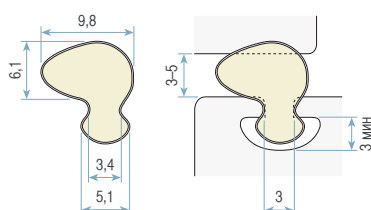

QL 6571

Метров/рулон:
250