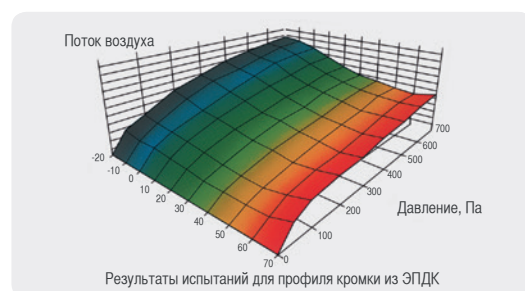

Сравнение потока воздуха

Характеристики устойчивости к погодным воздействиям в сравнении с уплотнительными прокладками конкурентов показаны на диаграмме ниже, из которой следует, что уплотнители Q-Lon обеспечивают меньшую утечку воздуха при более широком диапазоне температур по сравнению с конкурентами.