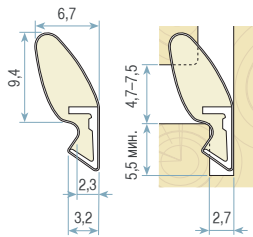

AQ 5626

Метров/рулон:
300