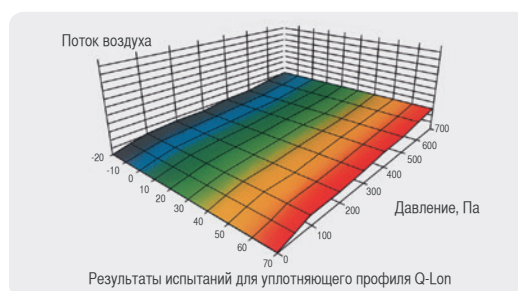

Сравнение потока воздуха

Характеристики устойчивости к погодным воздействиям в сравнении с уплотнительными прокладками конкурентов показаны на диаграмме ниже, из которой следует, что уплотнители Q-Lon обеспечивают меньшую утечку воздуха при более широком диапазоне температур по сравнению с конкурентами.