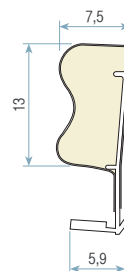

"В концерне Carinbisa мы используем только уплотнители Q-Lon для окон. Более того, наш диапазон стандартных изделий сертифицирован компанией AENOR, нашим изделиям присвоен знак качества N."

Хавьер Субиас (Javier Subias), коммерческий отдел компании Carinbisa

Клиент: Hoteles Catalonia
Проект: Отель Catalonia Atocha 4*
Город: Мадрид
Материал окон: дерево
Изделие Schlegel: уплотнители QL 3053 и QL 3054; белого цвета

QL 3053