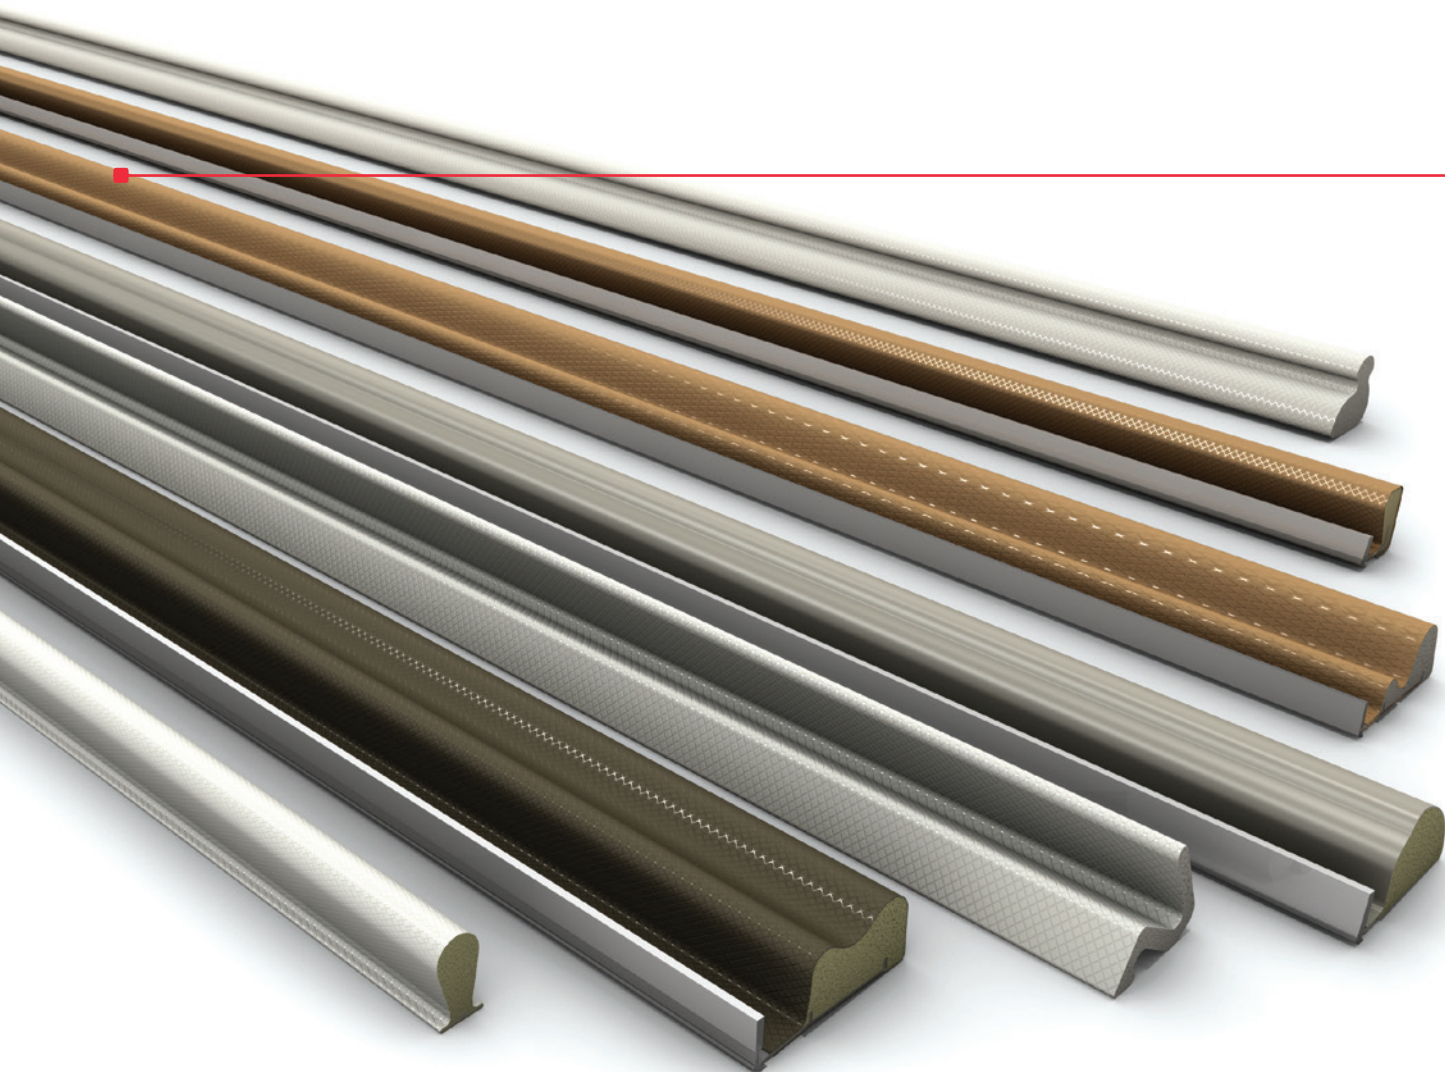

Фото предоставлены компанией Origin

- Основа из полиуретановой пены – долговечность, великолепная способность к восстановлению
- Полиэтиленовая пленка – устойчивость к погодным воздействиям и ультрафиолету
- Нить стекловолокна или полипропиленовый сердечник – предотвращение растяжения и сжатия
- Гладкая или рельефная поверхность, устойчивая к загрязнению
- Совместимость с чистящими веществами