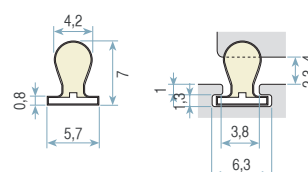

QL 57700

Метров/рулон:
200