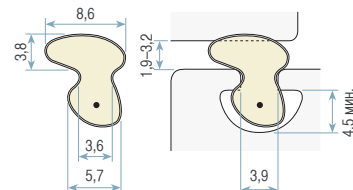

QL 6517

Метров/рулон:
250