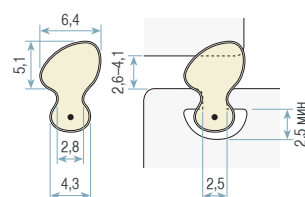

QL 6750

Метров/рулон:
250