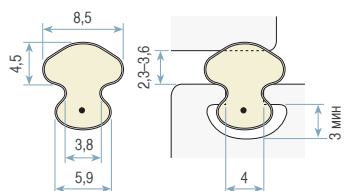

QL 5985

Метров/рулон:
250